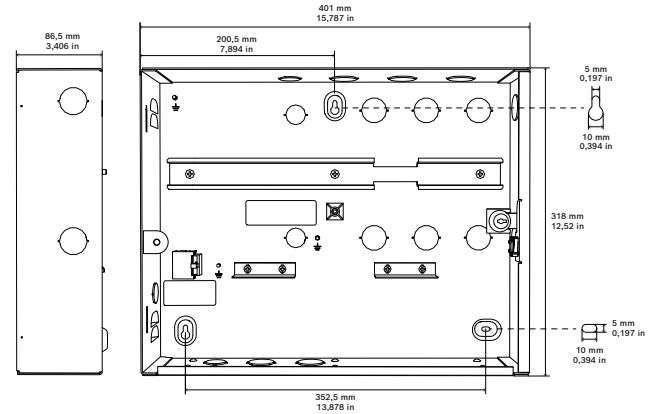

Kurulum/yapılandırma notları

Dış boyutlar ve sabitleme vidası delikleri bu şemada gösterilmiştir:

Birlikte verilen parçalar

Adet	Bileşen
3	Kabloları sabitlemek için kablo bağları
3	Duvara montaj için vidalar ve dübelller
1	LED
1	Sigorta ve sigorta yuvası