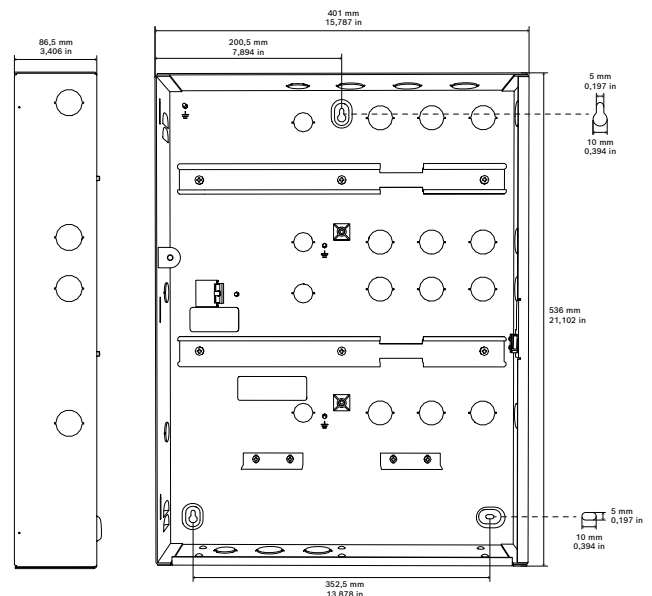

Opmerkingen over installatie/configuratie

De buitenafmetingen en de gaten voor de bevestigingsschroeven worden weergegeven in dit diagram: