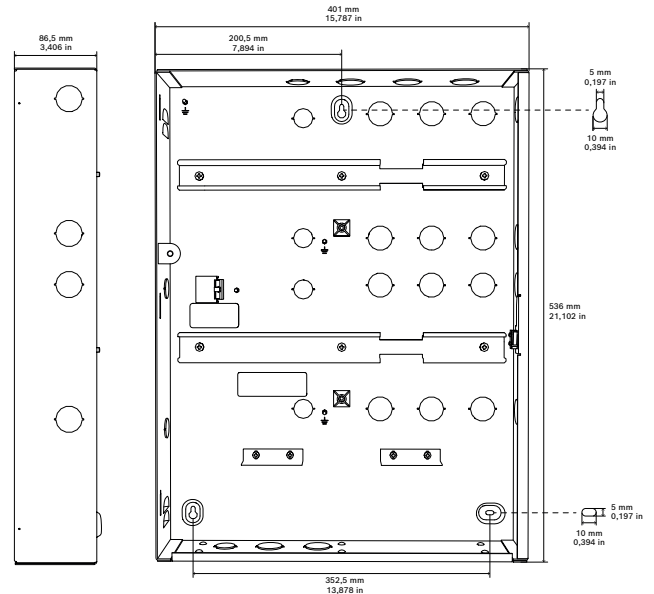

## Sisteme genel bakış

AMC2 muhafaza, iç mekanda duvara montaj için tasarlanmıştır.

İki AMC2 veya iki AMC2 genişletme kartı, bir güç kaynağı birimi ve iki pilin güvenli biçimde monte edilmesini barındırılmasını sağlar.

Çelik muhafaza; güç gösterimi, bir dış müdahale kontağı ve önceden damgalı itmeli kapaklar için bir LED içerir.

## Kurulum/yapılandırma notları

Dış boyutlar ve sabitleme vidası delikleri bu şemada gösterilmiştir:

**Birlikte verilen parçalar**

Adet	Bileşen
3	Kabloları sabitlemek için kablo bağları
3	Duvara montaj için vidalar ve dübeller
1	LED
1	Sigorta ve sigorta yuvası
1	Montaj kılavuzu
1	Güvenlik talimatları

**Teknik özellikler****Mekanik Özellikler**

Montaj	Duvara montaj
Boyutlar (Y x G x D)	541 mm x 411 mm x 88 mm (21,3 inç x 16,2 inç x 3,5 inç)
Ağırlık	8 kg (17,6 lb.)
Renk	Beyaz
IP kodu	30

**Sipariş bilgileri****AEC-AMC2-UL02 2 DIN raylı AMC muhafaza**