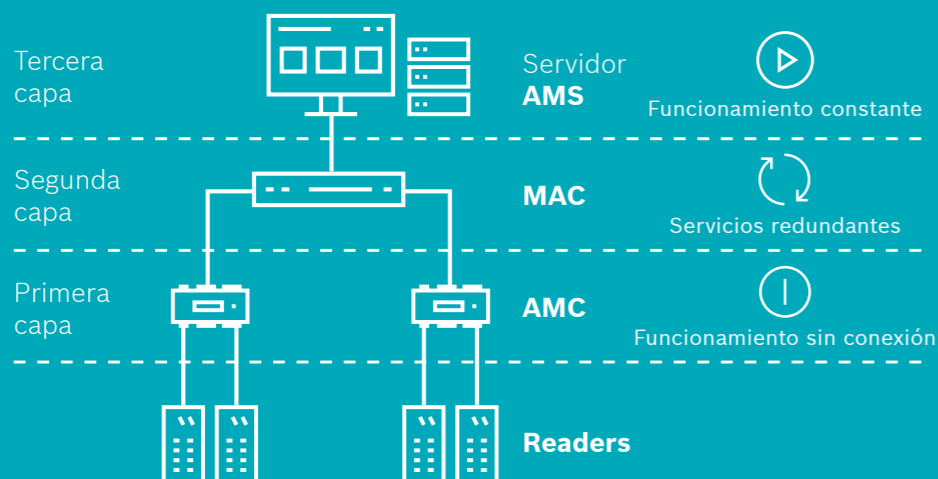

SOFTWARE DE CONTROL DE ACCESOS

SENCILLO, ESCALABLE Y SIEMPRE DISPONIBLE

Access Management System

Access Management System es la mejor opción para soluciones de control de acceso de tamaño mediano a grande, como edificios de oficinas, centros de enseñanza u hospitales. Admite hasta 200.000 titulares de tarjetas, hasta 10.000 puertas, hasta 40 clientes de estaciones de trabajo y hasta 400 divisiones.

La mayor resiliencia basada en tres capas

Simplicidad

FÁCIL DE PEDIR:

Lite

Plus

Professional

Paquetes de licencias listas para usar

FÁCIL DE USAR:

Fácil instalación y configuración básica

GUI intuitiva

Visor de mapas fácil de usar

Múltiples funcionalidades

Anti-passback global

Comprobación aleatoria

Control del límite de ocupación

Modo de oficina

BVMS y Milestone XProtect

Gestión del nivel de amenaza para aumentar la seguridad en las instalaciones

Hasta 15 niveles de amenaza configurables

Iniciación de la medida de seguridad con un solo clic

Conocimiento de la situación para una reacción rápida y más eficaz