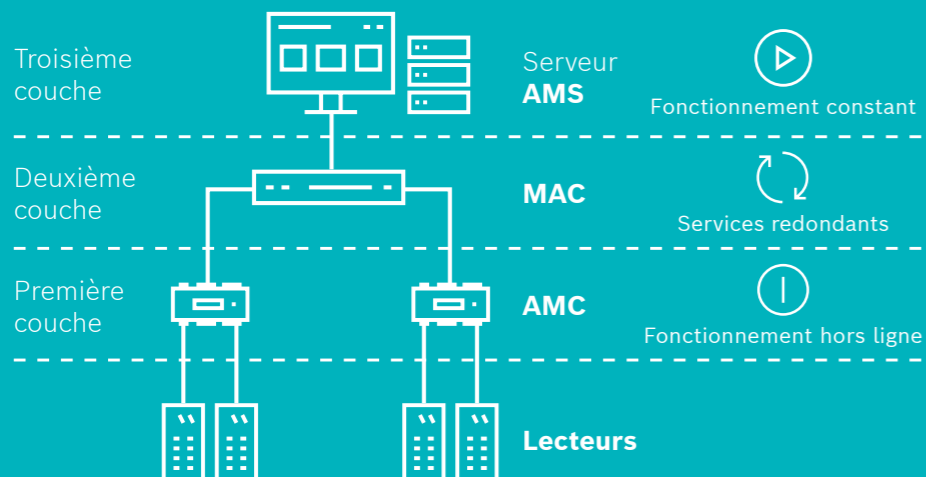

LOGICIEL DE CONTRÔLE D'ACCÈS

SIMPLE, ÉVOLUTIF ET TOUJOURS DISPONIBLE

Access Management System

Access Management System convient parfaitement comme solutions de contrôle d'accès de moyenne et grande taille telles que les immeubles de bureaux, les établissements d'enseignement ou les hôpitaux. Il prend en charge jusqu'à 200 000 détenteurs de badges, jusqu'à 10 000 portes, jusqu'à 40 postes clients et jusqu'à 400 divisions.

Plus grande résilience basée sur trois couches

Simplicité

FACILE À COMMANDER :

Lite

Plus

Professional

Lots de licences prêts à l'emploi

FACILE À UTILISER :

Configuration de base et installation faciles

Interface graphique intuitive

Visionneuse de plans facile à utiliser

Plusieurs fonctionnalités

Anti-passback global

Vérification aléatoire

Contrôle du taux d'occupation