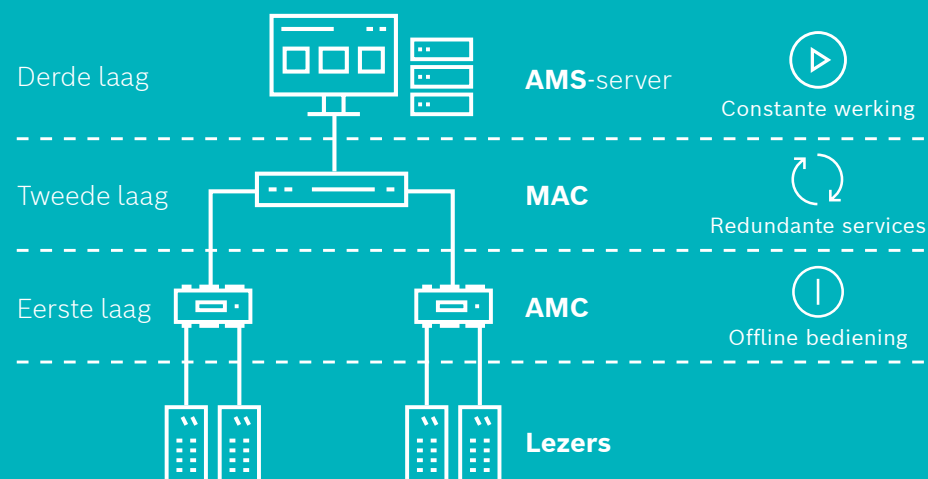

SOFTWARE VOOR TOEGANGSCONTROLE

EENVOUDIG, SCHAALBAAR EN ALTIJD BESCHIKBAAR

Access Management System

Het Access Management System is de juiste keuze voor middelgrote tot grote oplossingen voor toegangscontrole, zoals kantoorgebouwen, onderwijsinstellingen of ziekenhuizen. Het ondersteunt tot 200.000 kaarthouders, tot 10.000 deuren, tot 40 werkstationclients en tot 400 afdelingen.

Hoogste robuustheid op basis van drie lagen

Eenvoud

EENVOUDIG TE BESTELLEN:

Lite

Plus

Professional

Gebruiksklare licentiepakketten

GEBRUIKSVRIENDELIJK:

Eenvoudige installatie en basisconfiguratie

Intuïtieve grafische gebruikers-interface

Eenvoudig te gebruiken plattegrondweergave

Meerdere functionaliteiten

Globale anti-passback

Willekeurige controle

Regeling van bezettingslimiet

B Series en G Series

BVMS en Milestone XProtect

Dreigingsniveaubeheer voor verbeterde veiligheid op locatie

Tot 15 configureerbare dreigingsniveaus

Starten van veiligheidsmaatregel met één klik

Situationeel overzicht voor snelle en efficiëntste reactie