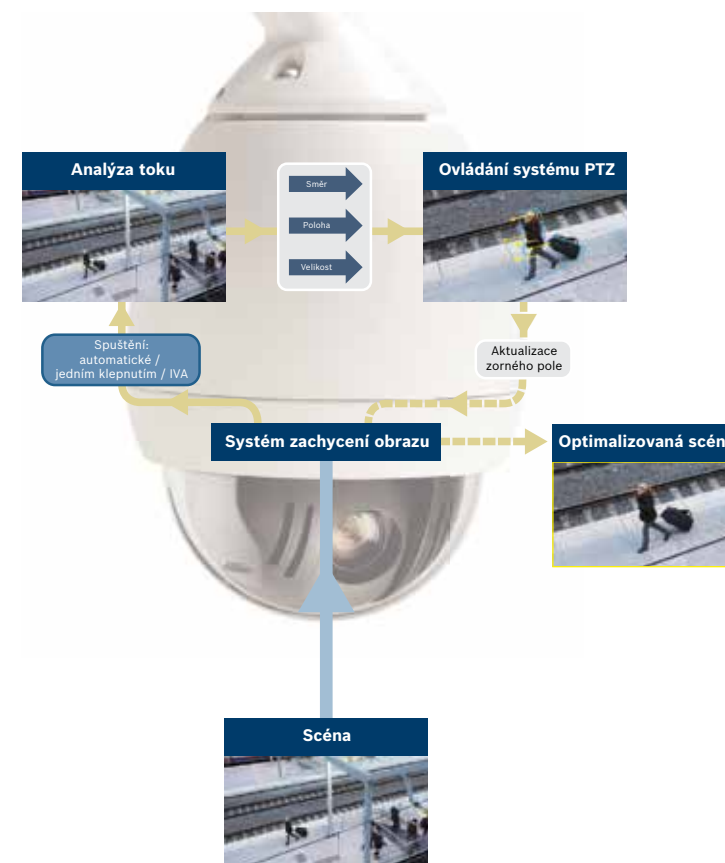

### Vždy perfektní expozice

Technologie Intelligent Defog významně zlepšuje viditelnost při sledování scén v mlze nebo jiných scén s nízkým kontrastem. Tato funkce může být trvale aktivní nebo se může aktivovat automaticky na základě vestavěné analýzy obrazu. Když kamera zjistí výskyt mlhy, přizpůsobí kontrast obrazu tak, aby dosáhla co nejlepší viditelnosti. Po obnovení běžných podmínek se nastavení kamery znovu upraví.

### Technologie IVA

Modely AUTODOME IP 7000 jsou vybaveny vestavěnou technologií Intelligent Video Analysis (IVA). Ta obsluhu v pravou chvíli upozorní na situace, jež mohou vyžadovat zásah. Technologie IVA také videa inteligentně člení pomocí metadat, díky nimž lze v několikahodinovém uloženém záznamu během několika sekund vyhledat potřebné záběry. Metadata lze také použít jako nevyvrátitelné důkazy u soudu nebo k optimalizaci firemních postupů založených na počítání osob nebo informacích o hustotě davu. Technologie IVA umožňuje současné použití až 8 z 16 dostupných pravidel, a tudíž zjednodušení složitých úkolů a omezení počtu falešných poplachů na minimum.

### Technologie Intelligent Tracking

Technologie IVA je doplněna technologií Intelligent Tracking, která dokáže automaticky sledovat pohybující se předměty na základě předdefinovaných pravidel pro poplachy nebo jednoduchého klepnutí. Inteligentně rozlišuje mezi jedním a několika referenčními body a díky dynamickému přizpůsobování zorného pole zajišťuje nepřetržité sledování s optimálním snímáním obrazu.