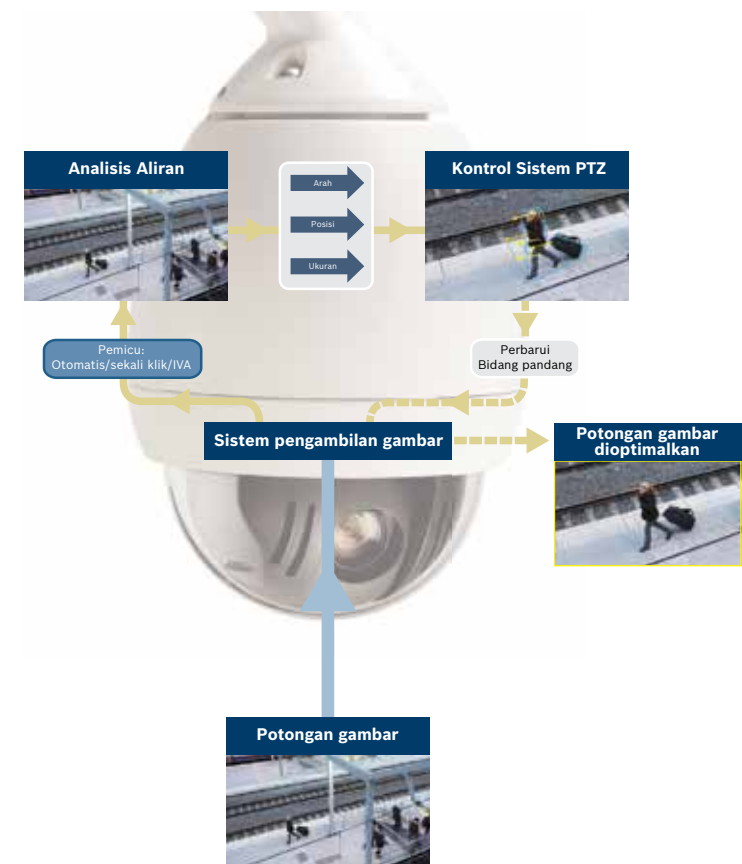

Pencahayaan sempurna setiap saat

Bila melihat potongan gambar berkabut atau kontras rendah lainnya, fitur Intelligent Defog memastikan visibilitas kamera meningkat secara signifikan. Fitur ini dapat digunakan secara terus-menerus atau diaktifkan secara otomatis menggunakan analisis video internal. Jika kamera mendeteksi kabut, maka kontras gambar akan disesuaikan untuk meningkatkan visibilitas. Segera setelah kondisi tampilan gambar kembali normal, pengaturan kamera akan secara otomatis disesuaikan kembali.

Intelligent Video Analysis

Model AUTODOME IP 7000 dilengkapi Intelligent Video Analysis (IVA). Sistem ini akan membantu Anda tetap berfokus pada situasi relevan melalui pengingat, bilamana diperlukan. IVA juga akan menambahkan penginderaan dan struktur pada data video melalui metadata, yang memungkinkan Anda mengambil gambar relevan dari jam video yang disimpan dalam hitungan detik. Metadata juga dapat digunakan untuk memberikan bukti forensik yang kuat atau mengoptimalkan proses bisnis berdasarkan informasi penghitungan manusia atau kepadatan kerumunan. Dengan kemampuan untuk sekaligus menggabungkan 8 dari 16 aturan IVA yang tersedia, tugas rumit akan menjadi mudah dan alarm palsu akan dikurangi seminimal mungkin.

Intelligent Tracking

IVA juga memungkinkan Intelligent Tracking melacak objek bergerak secara otomatis berdasarkan aturan alarm default atau dengan sekali klik. Dengan membedakan secara pintar antara satu dan beberapa titik referensi, Intelligent Tracking menyediakan pelacakan tanpa gangguan melalui pengambilan gambar optimal dengan menyesuaikan bidang pandang secara dinamis.