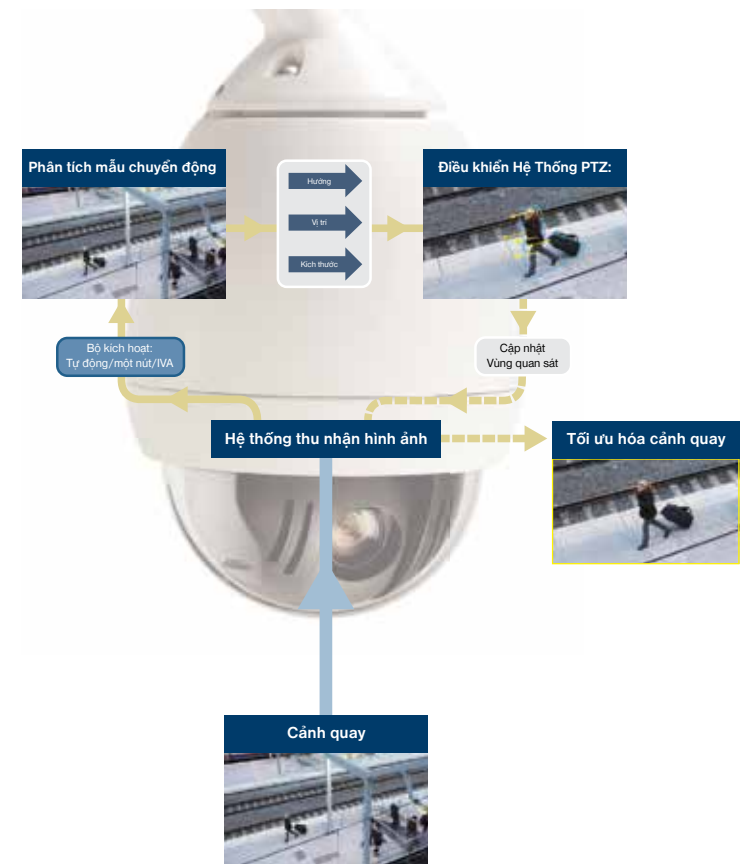

Độ phơi sáng hoàn hảo vào mọi lúc

Khi xem cảnh sương mù hay cảnh có độ tương phản thấp khác, tính năng Intelligent Defog bảo đảm cải thiện đáng kể khả năng hiển thị của camera. Tính năng này có thể được sử dụng liên tục, hoặc được kích hoạt tự động nhờ vào tích hợp phân tích video. Nếu camera phát hiện sương mù, độ tương phản ảnh được tùy chỉnh để tăng hiển thị. Ngay khi tầm nhìn trở lại bình thường, camera tự động điều chỉnh lại thiết lập.

Intelligent Video Analysis

Mẫu AUTODOME IP 7000 có Intelligent Video Analysis (IVA) tích hợp. Tính năng này giúp giữ tập trung vào tình huống liên quan, bằng cách cảnh báo khi cần. IVA còn tăng ý nghĩa và cấu trúc cho dữ liệu video nhờ siêu dữ liệu, cho phép bạn chỉ cần vài giây để truy xuất những hình ảnh liên quan từ video dài hàng giờ. Siêu dữ liệu còn có thể dùng để cung cấp bằng chứng đánh thép trước tòa hay tối ưu hóa quy trình kinh doanh, như dựa trên tổng số người hay thông tin về mật độ đám đông. Với khả năng kết hợp đồng thời 8 trong số 16 quy tắc IVA có sẵn, nhiệm vụ phức tạp sẽ trở nên dễ dàng và giảm cảnh báo sai đến mức thấp nhất.

Intelligent Tracking

IVA còn cho phép Intelligent Tracking tự động theo dõi đối tượng chuyển động, dựa trên các quy tắc cảnh báo đặt trước hoặc một lần bấm đơn giản. Bằng cách phân biệt thông minh giữa một và nhiều điểm tham chiếu, tính năng này cho phép theo dõi không gián đoạn với hình ảnh thu nhận tối ưu nhờ tự động điều chỉnh tầm quan sát.