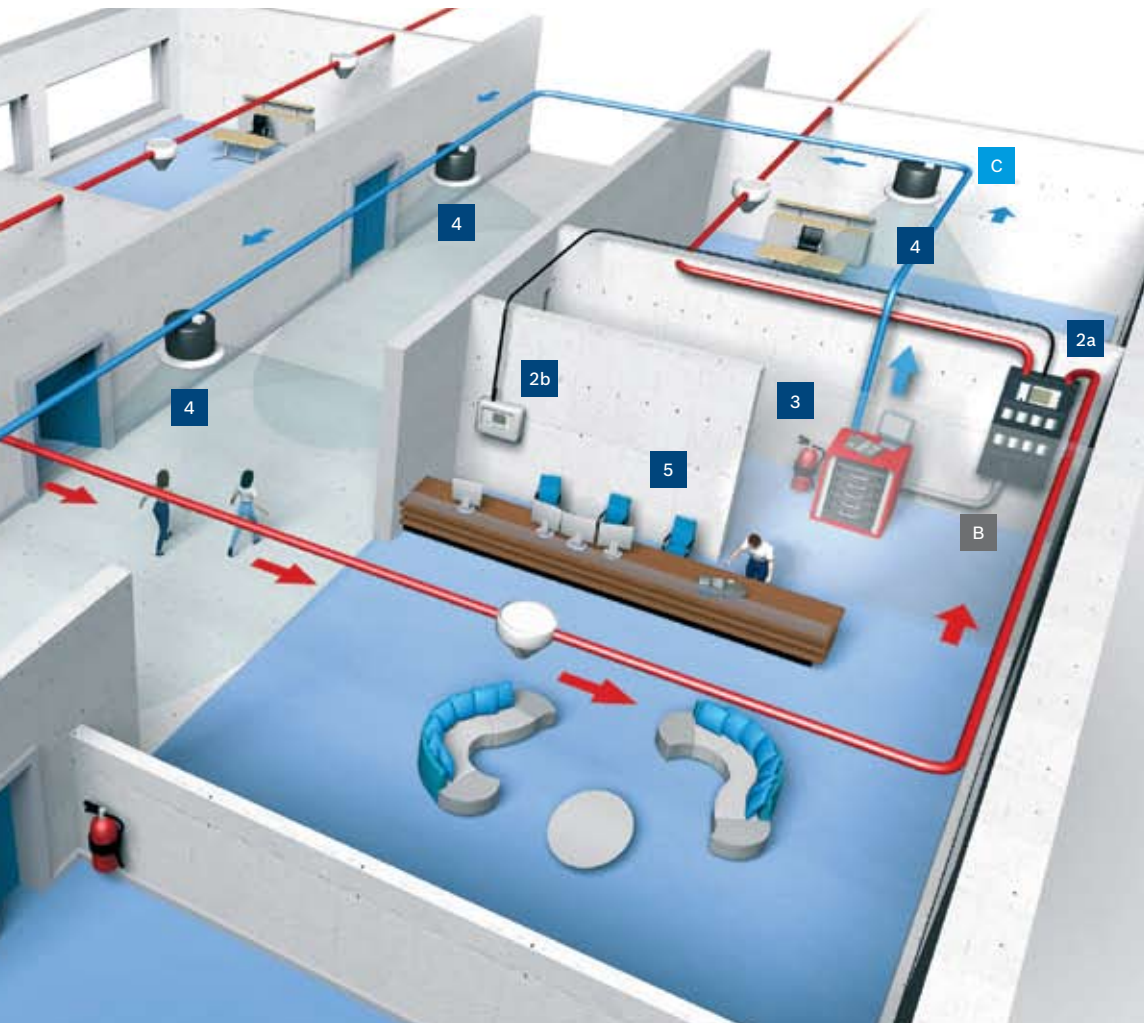

# Ochrana typu vše v jednom

- A**  Signály hlásičů k ústředně EPS
- B**  Signály ústředny EPS k systému evakuačního rozhlasu
- C**  Sdělení evakuačního rozhlasu do zón pokrytých reproduktory

## Sloučení v jednom systému

Integrovaný systém společnosti Bosch poskytuje kompletní zabezpečovací řešení od prvotní detekce až po přehlednou evakuaci. Hlásiče společnosti Bosch jsou známé pro svoji přesnou detekci a přesnou indikaci výskytu nebezpečí. K indikaci různých událostí lze použít periferní zařízení jako jsou sirény nebo blikající světla. Systém umožňuje také automatické zaslání výstrahy hasičskému sboru nebo spuštění předem nahraných hlasových sdělení. Systém evakuačního rozhlasu umožňuje oslovit vhodným sdělením zasaženou oblast nebo celou budovu. Další varování s odlišnými sděleními lze použít k mimořádnému upozornění místních bezpečnostních složek.

## Účinná požární bezpečnost

Adresovatelný systém EPS se skládá z velmi kvalitních ústředn a periferních zařízení navržených pro co nejčasnější detekci. Pokročilé hlásiče, vazební členy, manuální tlačítkové hlásiče, sirény a další periferní zařízení umožňují flexibilitu a podporu speciálních aplikací. Spolehlivost dále zvyšují snadná údržba a neustálé monitorování všech funkcí systému a periferních zařízení. Ústředna EPS řady 1200 pro menší prostředí podporuje až 254 periferních zařízení, zatímco síťové řešení s modulární ústřednou EPS řady 5000 pro velká pracoviště umožňuje připojení až 32 000 periferních zařízení.