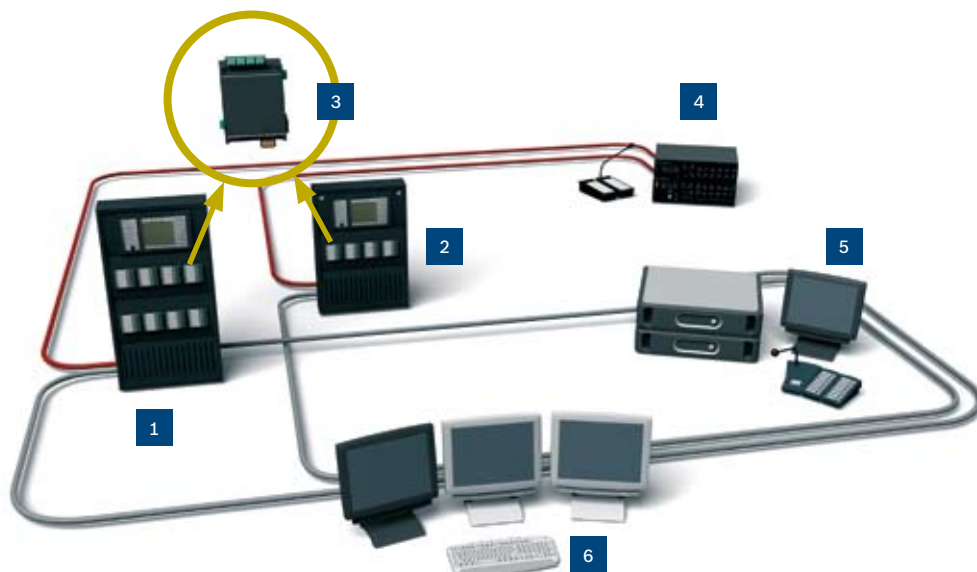

Spolehlivý výkon, který lze snadno rozšířit

1) Modulární ústředna EPS řady 5000
2) Ústředna EPS řady 1200
3) Sériový modul, vestavěný v ústředně
4) Systém evakuačního rozhlasu Plena
5) Systém veřejného ozvučení a evakuačního rozhlasu Praesideo
6) Systém správy budov

Flexibilní rozhraní pro každý projekt

Tento systém je navržen tak, aby jej bylo možné rozšířit a aby spolu veškerá zařízení a periferní zařízení bezproblémově spolupracovala. U menších aplikací je využito flexibilního rozhraní RS-232, pomocí kterého jsou integrovány součásti ústředny EPS řady 1200 nebo modulární ústředny EPS řady 5000 a systém evakuačního rozhlasu Plena. U větších aplikací je využito otevřené rozhraní, které je založeno na standardních protokolech (OPC a Ethernet) a které integrací modulární ústředny EPS 5000 a systému veřejného ozvučení a evakuačního rozhlasu Praesideo prostřednictvím systému správy budov umožňuje pokročilé možnosti ovládání. Další možností je přímé propojení.

Spolehlivost špičky v oboru

Celý systém zabezpečení je plně certifikován evropskými normami (splňuje normy EN54-2 a -4 týkající se protipožárních systémů a normy EN54-16, EN60849 a ISO 7240-16 týkající se evakuačního systému EVAC) a vychází z více než 80 let zkušeností společnosti Bosch, která je špičkou v tomto oboru. Každý systém splňuje ty nejvyšší standardy kvality, bezpečnosti a funkčnosti a přináší mimořádnou flexibilitu a možnosti rozšíření. Výsledkem je instalace připravená na budoucnost a podporovaná světovou jedničkou v oblasti detekce požárů a evakuačních rozhlasů.

Přehled řešení podle velikosti aplikace, která určuje maximální počet periferních zařízení, kanálů a zón

Velikost aplikace	Typické integrované protipožární a evakuační (EVAC) řešení
Rozsáhlá prostředí (např. letiště, vlaková nádraží, dopravní terminály, veřejné budovy, vojenská zařízení, nákupní centra, výškové budovy)	Modulární ústředna EPS řady 5000 – více než 2 000 hlásičů Systém Praesideo – více kanálů a více než 60 zón
Středně velká prostředí (např. hotely, veřejné budovy, velké kancelářské komplexy, univerzity, středně velké budovy)	Modulární ústředna EPS řady 5000 – 254 až 2 000 hlásičů Systém Praesideo – více kanálů a více než 60 zón Systém VAS Plena – 1 nebo 2 kanály a až 60 zón
Malá prostředí (např. malé budovy, výrobní prostory, velké restaurace, malá nákupní centra, distribuční pracoviště)	Ústředna EPS řady 1200 Modulární ústředna EPS řady 5000 – 127 až 254 hlásičů Systém VAS Plena – 1 nebo 2 kanály a až 60 zón
Velmi malá prostředí (např. kostely, školy, obchody, kanceláře, menší distribuční pracoviště)	Ústředna EPS řady 1200 – méně než 127 hlásičů Systém VAS Plena – 1 kanál a až 6 zón