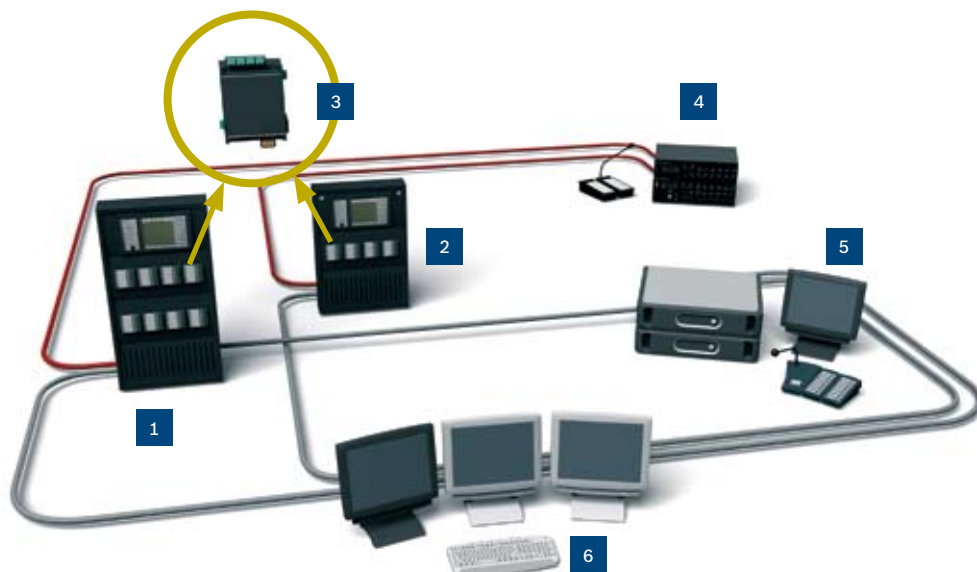

Εύκολα επεκτάσιμη, αξιόπιστη απόδοση

1) Δομοστοιχειακός Πίνακας Πυροπροστασίας Σειρά 5000
2) Πίνακας Πυροπροστασίας Σειρά 1200
3) Σειριακή Μονάδα Διεπαφής, ενσωματωμένη στον πίνακα
4) Σύστημα φωνητικού συναγερμού Plena
5) Συσκευή Ανακοινώσεων και Ηχοσύστημα Κινδύνου Praesideo
6) Σύστημα Κτιριακής Ενσωμάτωσης

Ευέλικτες διασυνδέσεις για κάθε έργο

Το σύστημα είναι σχεδιασμένο για επεκτασιμότητα, και όλες οι συσκευές και τα περιφερειακά συνεργάζονται άψογα. Σε μικρές εφαρμογές, μια διασύνδεση RS-232 χρησιμοποιείται για να ενσωματώσει τα προαιρετικά εξαρτήματα του Πίνακα Πυροπροστασίας 1200 ή του Δομοστοιχειακού Πίνακα Πυροπροστασίας Σειρά 5000 και του συστήματος φωνητικού συναγερμού Plena. Σε ευρύτερες εφαρμογές, μια ανοικτή διασύνδεση, βασισμένη στα τυπικά πρωτόκολλα (OPC και Ethernet) ενσωματώνει το Δομοστοιχειακό Πίνακα Πυροπροστασίας 5000 με το Praesideo, συσκευή ανακοινώσεων και ηχοσύστημα κινδύνου, μέσω ενός συστήματος κτιριακής ενσωμάτωσης για προηγμένο έλεγχο. Μια άμεση σύνδεση είναι επίσης δυνατή.

Αξιοπιστία από έναν ηγέτη στο χώρο της τεχνολογίας

Η αλυσίδα προστασίας είναι πλήρως πιστοποιημένη κατά EN (εγκεκριμένη κατά EN54-2 και -4 για πυρανίχνευση και κατά EN54-16, EN60849 και ISO 7240-16 για EVAC), και βασίζεται στην εμπειρία της Bosch ως ηγέτη στο χώρο της τεχνολογίας για πάνω από 80 χρόνια. Κάθε σύστημα ικανοποιεί τα κορυφαία πρότυπα ποιότητας, ασφάλειας και λειτουργικότητας, και προσφέρει εξαιρετική ευελιξία και επιλογές επεκτασιμότητας. Το αποτέλεσμα είναι μια σίγουρη για το μέλλον εγκατάσταση, που υποστηρίζεται από έναν παγκόσμιο ηγέτη στην πυρανίχνευση και στα φωνητικά συστήματα συναγερμού.

Ανασκόπηση της λύσης κατά μέγεθος εφαρμογής, προσδιορίζοντας το μέγιστο αριθμό περιφερειακών, καναλιών και ζωνών

Μέγεθος της εφαρμογής	Τυπική ενσωματωμένη λύση πυρανίχνευσης/EVAC
Χώροι μεγάλου μεγέθους (π.χ. αεροδρόμια, σιδηροδρομικοί σταθμοί, σταθμοί μέσων μαζικής μεταφοράς, δημόσια κτίρια, στρατιωτικές εγκαταστάσεις, εμπορικά κέντρα, υψηλά κτίρια)	Δομοστοιχειακός Πίνακας Πυροπροστασίας Σειρά 5000 – 2.000+ ανιχνευτές Σύστημα Praesideo – πολλαπλά κανάλια και 60+ ζώνες
Χώροι μεσαίου μεγέθους (π.χ. ξενοδοχεία, δημόσια κτίρια, μεγάλα γραφεία, πανεπιστήμια κτίρια μεσαίου ύψους)	Δομοστοιχειακός Πίνακας Πυροπροστασίας Σειρά 5000 – 254 έως 2.000 ανιχνευτές Σύστημα Praesideo – πολλαπλά κανάλια και 60+ ζώνες Plena VAS – 1 ή 2 κανάλια και έως και 60 ζώνες
Χώροι μικρού μεγέθους (π.χ. κτίρια μικρού ύψους, εγκαταστάσεις παραγωγής, μεγάλα εστιατόρια, μικρά εμπορικά κέντρα, χώροι διανομής)	Πίνακας Πυροπροστασίας Σειρά 1200 Δομοστοιχειακός Πίνακας Πυροπροστασίας Σειρά 5000 – 127 έως 254 ανιχνευτές Plena VAS – 1 ή 2 κανάλια και έως και 60 ζώνες
Πολύ μικροί χώροι (π.χ. εκκλησίες, σχολεία, καταστήματα, γραφεία, μικροί χώροι διανομής)	Πίνακας Πυροπροστασίας Σειρά 1200 – λιγότερο από 127 ανιχνευτές Plena VAS – 1 κανάλι και έως και 6 ζώνες

Bosch Security Systems

Για περισσότερες πληροφορίες επισκεφθείτε την ιστοσελίδα μας www.boschsecurity.gr

© Bosch Sicherheitssysteme GmbH, 2009
Με την επιφύλαξη τροποποιήσεων
Εκτυπώθηκε στη Γερμανία | 06/09 | Printer
FS-OT-el-06_F01U521064_01