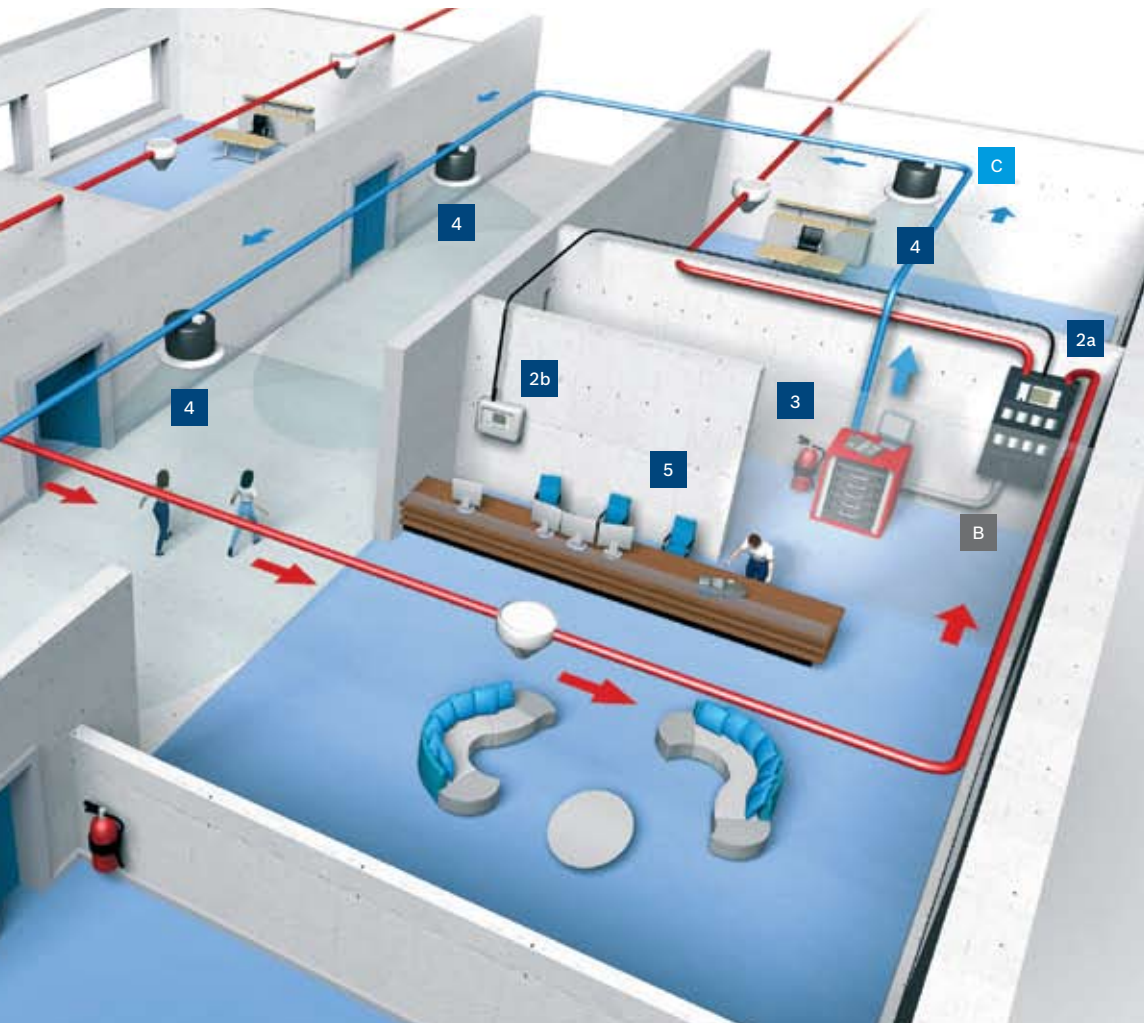

Προστασία όλα σε ένα

- A**  Σήματα ανιχνευτή στον πίνακα πυροπροστασίας
- B**  Σήματα πίνακα πυροπροστασίας στο σύστημα φωνητικού συναγερμού
- C**  Φωνητικά μηνύματα συναγερμού σε επιτηρούμενες ζώνες ηχείων

Ολοκληρωμένη λύση

Το ενσωματωμένο σύστημα της Bosch παρέχει μια πλήρη αλυσίδα ασφαλείας, από την πιο έγκαιρη δυνατή ανίχνευση μέχρι μια ελεγχόμενη εκκένωση. Ανιχνευτές από την Bosch, γνωστοί για την ακριβή τους ανίχνευση, υποδεικνύουν ακριβώς που υπάρχουν κίνδυνοι. Περιφερειακά όπως σειρήνες και αναλαμπές μπορούν να χρησιμοποιηθούν για να υποδείξουν διάφορα συμβάντα, και το σύστημα μπορεί αυτόματα να ειδοποιήσει την πυροσβεστική υπηρεσία ή να ενεργοποιήσει προεγγεγραμμένα φωνητικά μηνύματα. Το σύστημα φωνητικού συναγερμού μπορεί να απευθύνει το σωστό μήνυμα στην προβληματική περιοχή ή σε ολόκληρο το κτίριο. Πρόσθετη προειδοποίηση, με διαφορετικά μηνύματα, μπορεί να χρησιμοποιηθεί για να ειδοποιήσει πρόσθετες τοπικές ομάδες προστασίας.

Αποτελεσματική πυρασφάλεια

Το διευθυνσιοδοτούμενο σύστημα συναγερμού περιλαμβάνει πίνακες και περιφερειακά υψηλής ποιότητας, σχεδιασμένα για την πιο έγκαιρη δυνατή ανίχνευση. Προηγμένοι ανιχνευτές, δομοστοιχεία διασύνδεσης, κομβία αναγγελίας πυρκαγιάς, σειρήνες και άλλα περιφερειακά προσθέτουν ευελιξία και υποστηρίζουν ειδικές εφαρμογές. Η συντήρηση είναι εύκολη, με μόνιμη επίβλεψη όλων των λειτουργιών και των περιφερειακών του συστήματος για πρόσθετη αξιοπιστία. Για μικρότερους χώρους, ο Πίνακας Πυροπροστασίας Σειρά 1200 υποστηρίζει έως και 254 περιφερειακά, σε μεγάλες εγκαταστάσεις, μια δικτυακή λύση με το Δομοστοιχειακό Πίνακα Πυροπροστασίας Σειρά 5000, μπορεί να φιλοξενήσει έως και 32.000 περιφερειακά.