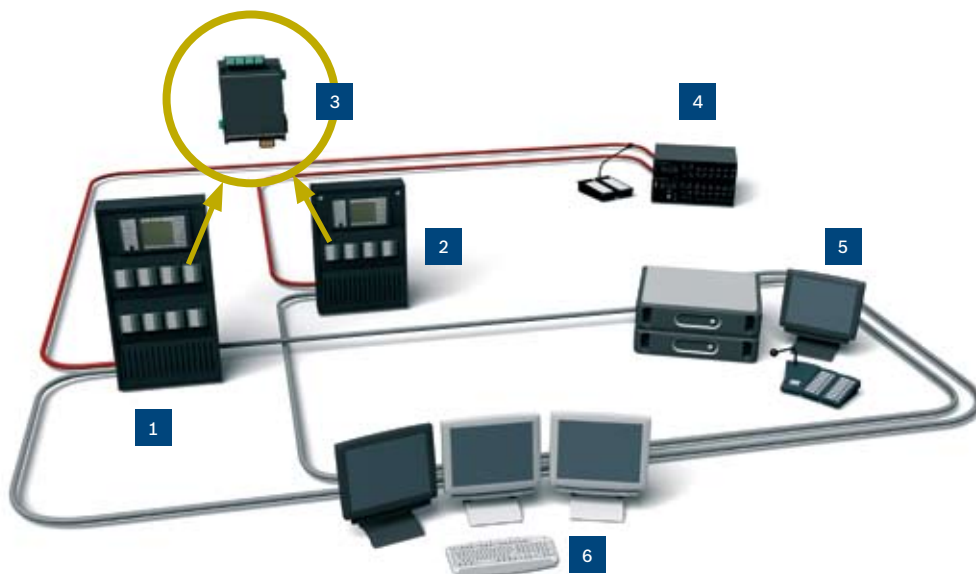

Megbízható, egyszerűen bővíthető teljesítmény

1) 5000-es sorozatú moduláris tűzjelző központ
2) 1200-as sorozatú tűzjelző központ
3) Központba épített soros csatolómodul
4) Plena vészhangosítási rendszer
5) Praesideo épület- és vészhangosító rendszer
6) Épületfelügyeleti rendszer

Rugalmas csatolók bármilyen elképzeléshez

A rendszert a bővíthetőséget szem előtt tartva tervezték, így bármilyen eszköz és periféria akadálymentesen működtethető együtt. Az 1200-as sorozatú tűzjelző központ, az 5000-es sorozatú moduláris tűzjelző központ és a Plena vészhangosítási rendszer összetevői kisebb alkalmazásokban a rugalmas RS-232 csatolóval integrálhatók. Nagyobb alkalmazásokban az 5000-es sorozatú moduláris tűzjelző központ és a Praesideo épület- és vészhangosító rendszer egy épületfelügyeleti rendszeren keresztül, szabványos, nyitott felületű (OPC és Ethernet) protokollal integrálható a kifinomult vezérlések biztosítására. Közvetlen kapcsolat is lehetséges.

A vezető technológia nyújtotta megbízhatóság

A biztonsági lánc teljes körű EN tanúsítvánnyal rendelkezik (tűzjelzés: EN54-2 és -4, vészhangosítás: EN54-16, EN60849 és ISO 7240-16), és a Bosch több mint 80 éves vezető technológiai tapasztalataira épül. Minden rendszer teljesíti a legmagasabb minőségi, biztonsági és működési előírásokat, ráadásul kivételesen rugalmas bővítési lehetőségeket kínál. A végeredmény olyan hosszú távon alkalmazható rendszer, melyet a tűzérzékelés és vészhangosítás területén világelső gyártó támogat.

A megoldás áttekintése az alkalmazás mérete szerint, a perifériák, csatornák és zónák maximális számának meghatározásával

Alkalmazás mérete	Tipikus integrált tűzjelző/vészhangosító megoldás
Nagyméretű helyszínek (pl. repülőterek, pályaudvarok, végállomások, középületek, katonai létesítmények, bevásárló központok, magas épületek)	5000-es sorozatú moduláris tűzjelző központ – több mint 2000 érzékelő Praesideo rendszer – több csatorna, több mint 60 zóna
Közepes méretű helyszínek (pl. szállodák, középületek, nagy irodák, felsőoktatási intézmények, közepes magasságú épületek)	5000-es sorozatú moduláris tűzjelző központ – 254 – 2000 érzékelő Praesideo rendszer – több csatorna, több mint 60 zóna Plena vészhangosítási rendszer – 1 vagy 2 csatorna és legfeljebb 60 zóna
Kisméretű helyszínek (pl. alacsony épületek, kisebb gyárépületek, nagy éttermek, kisebb bevásárlóközpontok, elosztóközpontok)	1200-as sorozatú tűzjelző központ / 5000-es sorozatú moduláris tűzjelző központ – 127 – 254 érzékelő Plena vészhangosítási rendszer – 1 vagy 2 csatorna és legfeljebb 60 zóna
Kifejezetten kisméretű helyszínek (pl. templomok, iskolák, boltok, irodák, kis elosztóközpontok)	1200-as sorozatú tűzjelző központ – legfeljebb 127 érzékelő Plena vészhangosítási rendszer – 1 csatorna és legfeljebb 6 zóna

Bosch Security Systems

További információért látogasson el a www.boschsecurity.hu weboldalra.

© Bosch Sicherheitssysteme GmbH, 2009
Minden változtatás joga fenntartva
Nyomtatva Németországban | 06/09 | Printer
FS-OT-hu-06_F01U521068_01