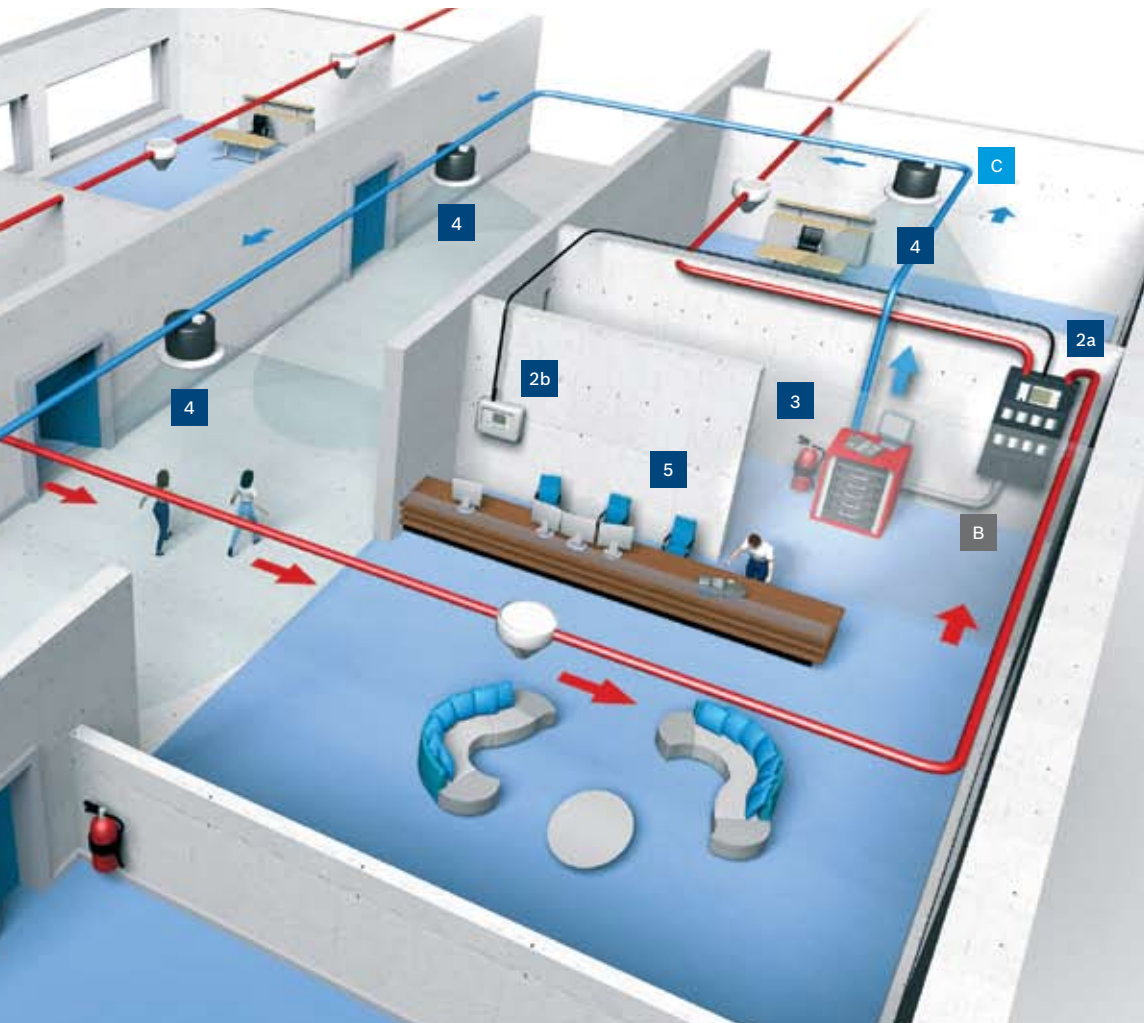

Egyetlen átfogó védelmi rendszer

- A**  A tűzjelző központhoz érkező érzékelőjelek
- B**  A tűzjelző központ jelei a vészhangosító rendszernek
- C**  A vészhangosító rendszer üzenetei a felügyelt hangszóróknak számára

Minden együtt

Az integrált Bosch rendszer átfogó biztonsági láncza az észlelés első pillanatától a szabályszerű kiürítésig minden mozzanatot lefed. A precíz észlelési képességükről ismert Bosch érzékelők pontosan jelzik a veszély helyét. A perifériák, például a szirénák és a villogó fényjelzők alkalmasak különböző események jelzésére, a rendszer pedig automatikusan képes a tűzoltóságot értesíteni vagy az előre rögzített hangüzeneteket beindítani. A vészhangosítási rendszer az érintett szektorba vagy az épület egészébe a megfelelő üzenetet juttatja el. Különböző kiegészítő figyelmeztető üzenetekkel további helyi biztonsági egységek riaszthatók.

Hatékony tűzvédelem

A címzett tűzjelző rendszer kiváló minőségű központokból és perifériákból áll, melyeket a lehető leggyorsabb észlelésre terveztek. A korszerű érzékelők, csatolómodulok, kézi jelzésadók, hangjelzők és egyéb perifériák rugalmasságot biztosítanak és támogatják a további speciális alkalmazásokat. A karbantartást egyszerűvé teszi a rendszerfunkciók és a perifériák extra megbízhatóságot garantáló állandó felügyelete. A kisebb helyszíneken az 1200-as sorozatú tűzjelző központ legfeljebb 254, a nagyobb helyszíneken egy, az 5000-es sorozatú moduláris tűzjelző központokkal felépített hálózatos megoldás pedig akár 32 000 periféria jeleinek fogadására alkalmas.

Biztonsági lánc

- 1) Tűzérzékelő a tűzveszély felderítésére
- 2) a) Tűzjelző központ
b) Távoli kezelőegység
- 3) Vészhangosító rendszer
- 4) Hangsóróznák előre rögzített riasztási üzenetekkel
- 5) Biztonsági helyiség (mintaelrendezés)
 - Távoli kezelőegység
 - Hívasközpont az élő üzenetekhez
 - Épületfelügyeleti rendszer