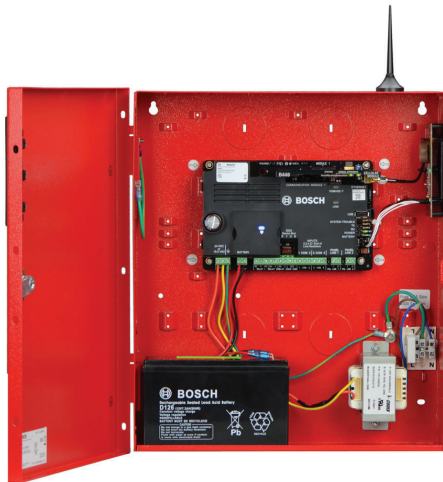

# Gabinete medio B10R-1640-120WI del panel de control

www.la.boschsecurity.com

**BOSCH**

Innovación para tu vida

- ▶ Transformador incluido de 16,5 VCA; 40 VA
- ▶ Ubicaciones de separación fáciles de instalar para montar los módulos de apoyo
- ▶ Acabado rojo mate para aplicaciones contra incendios
- ▶ Troquelados para anunciador externo B46 opcional (solo para B465)
- ▶ Bloque de llave térmica con térmica de disparo lento adicional

El gabinete medio, color rojo, B10R-1640-120WI, con transformadores de 16,5 VCA, 40 VA alberga el transformador conectado además de paneles de control Bosch módulos seleccionados. El gabinete es compatible con un interruptor antisabotaje para gabinetes opcional y juego de cerradura y llave opcional, y puede alojar una batería de 7 o 18 Ah.

### Propiedades

Dimensiones	14 in x 12,5 in x 3 in (35,6 cm x 31,8 cm x 7,6 cm)
Material	Acero laminado en frío de 1,0 mm (calibre 20)
Color	Rojo

### Requisitos de alimentación

Voltaje (en funcionamiento)	Corriente nominal de 120 VCA a bloque de llave térmica
Corriente (máxima)	< 0,5 A

Térmica	0,5 A lenta 250 V, 5x20 mm
Dimensión del cable del terminal	2 mm a 0,65 mm (12 AWG a 22 AWG)