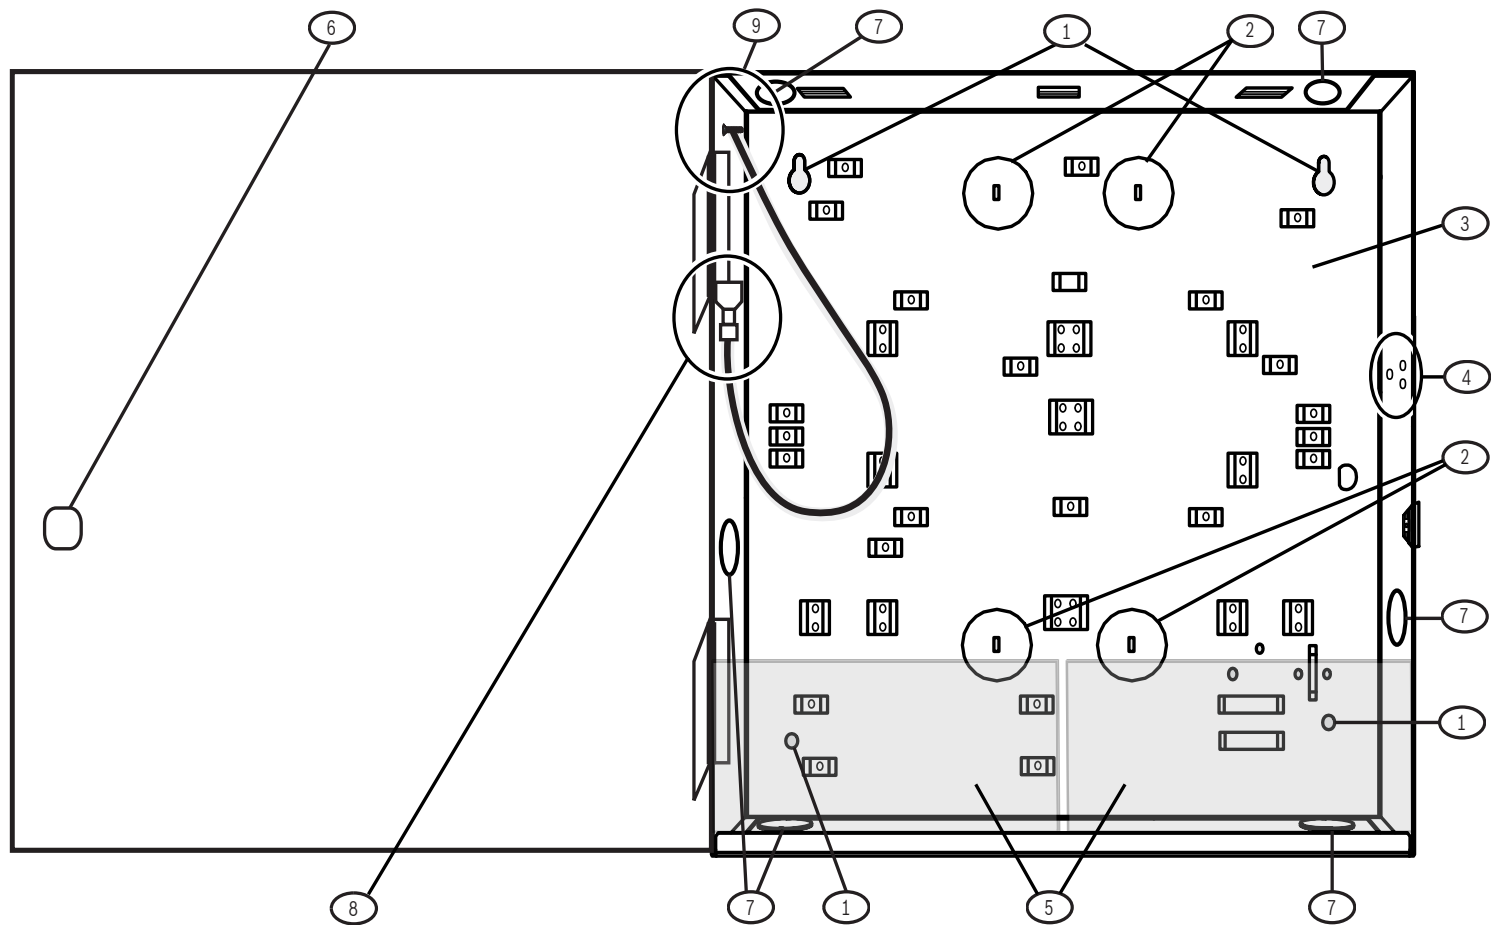

2 | Προδιαγραφές

Διαστάσεις	37 cm x 32 cm x 8,9 cm (14,5 in x 12,5 in x 3,5 in)
Χρώμα	Λευκό
Συμβατό σετ κλειδαριάς (προαιρετικό)	D101 Σετ κλειδαριάς και κλειδιού
Συμβατός διακόπτης προστασίας από παραβίαση (προαιρετικός)	Διακόπτης προστασίας από παραβίαση ICP-EZTS Διακόπτης προστασίας από παραβίαση D110
Υλικό	Χάλυβας ψυχρής έλασης 1,0 mm (20 gauge)

Μεσαίο περίβλημα πίνακα ελέγχου B10

el Οδηγός εγκατάστασης

Ανάγνωση κωδικών ημερομηνιών κατασκευής προϊόντος της Bosch Security Systems, Inc.

Για πληροφορίες σχετικά με τον Κωδικό ημερομηνίας κατασκευής προϊόντος, ανατρέξτε στον δικτυακό τόπο της Bosch Security Systems, Inc. στη διεύθυνση: <http://www.boschsecurity.com/datecodes/>.

1 | Επισκόπηση

Το συγκεκριμένο περίβλημα είναι συμβατό με επιλεγμένα προϊόντα προστασίας από εισβολή και μπορεί να στεγάσει έως και δύο μπαταρίες.

Λεζάντα	Περιγραφή
1	Οπές στερέωσης περιβλήματος (4). Για την εγκατάσταση, η Bosch συνιστά τη χρήση βιδών #10 και ούπα τοίχου.
2	Ανοίγματα διέλευσης καλωδίων (4)
3	Θέση στερέωσης πίνακα ελέγχου
4	Θέση στερέωσης διακόπτη προστασίας από παραβίαση
5	Θέση στερέωσης μπαταρίας (έως και 2 μπαταρίες 7 Ah)
6	Θέση στερέωσης σεντ κλειδαριάς
7	Ανοίγματα καναλιού διέλευσης καλωδίων (6) 4 - 12,7mm (1/2in), 2 - 19,05mm (3/4 in)
8	Σύνδεση (κόλληση) αγωγού γείωσης στη θύρα του περιβλήματος
9	Σύνδεση (κόλληση) αγωγού γείωσης για θύρα μόνο. Μη συνδέσετε άλλα καλώδια σε αυτόν τον ακροδέκτη.