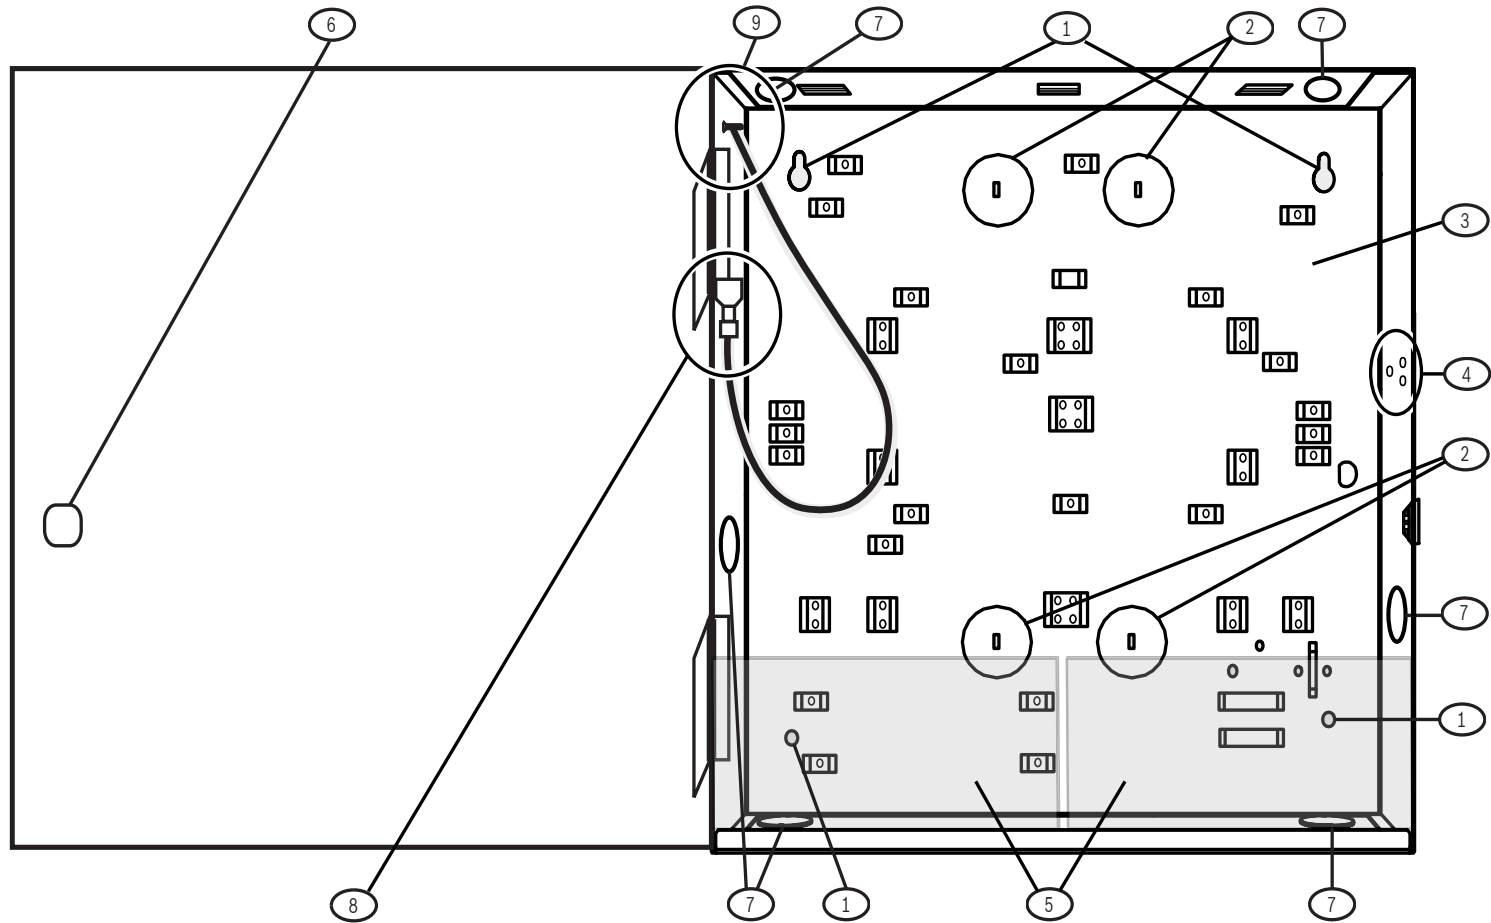

2 | Műszaki adatok

Méreték	37 cm x 32 cm x 8,9 cm
Szín	Fehér
Kompatibilis zárkészlet (opcionális)	D101 zár- és kulcskészlet
Kompatibilis szabotázskapcsoló (opcionális)	ICP-EZTS szabotázskapcsoló D110 szabotázskapcsoló
Anyag	1,0 mm vastag (20-as), hidegen hengerelt acél

Közepes méretű ház vezérlőközpont számára
B10

hu Telepítési útmutató

A Bosch Security Systems, Inc. termékgyártási dátumkódjai

A termékgyártási dátumkód-adatokat lásd a Bosch Security Systems, Inc. weboldalán: <http://www.boschsecurity.com/datecodes/>.

1 | Áttekintés

A ház kompatibilis bizonyos Bosch gyártmányú behatolásvédelmi termékekkel, és két akkumulátor elhelyezésére alkalmas.

Sorszám	Leírás
1	A ház rögzítőfuratai (4). A Bosch javasolja 10 db csavar és falhorgony használatát.
2	Kivágások vezetéknek (4)
3	Vezérlőközpont rögzítési helye
4	Szabotázskapcsoló rögzítési helye
5	Akkumulátor felszerelési helye (legfeljebb 2 db 7 Ah-s akkumulátor)
6	Zárkészlet felszerelési helye
7	Kábelnyílások (6) 4 db 12,7 mm-es (1/2"), 2 db 19,05 mm-es (3/4")
8	A ház ajtajának földelése
9	Földelés, kizárólag a ház ajtaja számára Ne csatlakoztasson más vezeték ehhez a saruhoz.