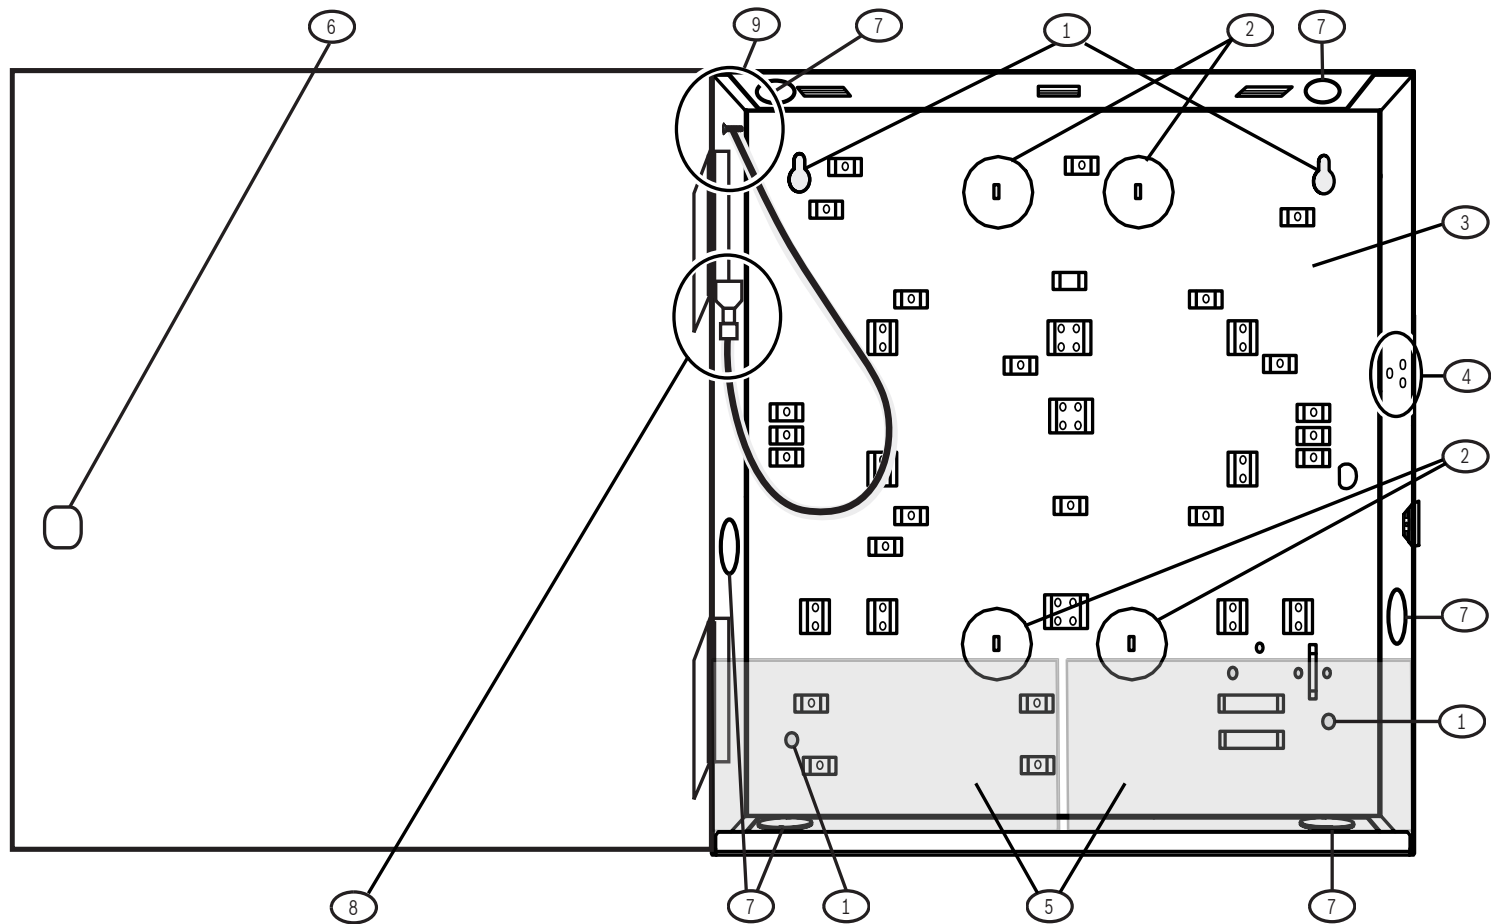

2 | Specificaties

Afmetingen	37 cm x 32 cm x 8,9 cm
Kleur	Wit
Compatibele vergrendelingsset (optioneel)	D101 Slot- en sleutelset
Compatibele sabotageschakelaar (optioneel)	ICP-EZTS Sabotageschakelaar D110 Sabotageschakelaar
Materiaal	1,0 mm koudgewalst staal

Middelgrote behuizing voor inbraakcentrale B10

nl Installatiehandleiding

Lezen van productdatumcodes van Bosch Building Technologies, Inc.

Ga voor meer informatie over de productdatumcode naar de website van Bosch Building Technologies, Inc. op <http://www.boschsecurity.com/datecodes/>.

1 | Overzicht

Deze behuizing is compatibel met bepaalde inbraakdetectieproducten van Bosch en biedt plaats voor twee accu's.

Ref. cijfer	Beschrijving
1	Gaten voor bevestiging van behuizing (4). Bosch raadt aan om nr. 10-schroeven en wandpluggen te gebruiken voor de installatie.
2	Draaduitsparingen (4)
3	Bevestigingslocatie voor inbraakcentrale
4	Bevestigingslocatie voor sabotageschakelaar
5	Bevestigingslocatie voor accu('s) (tot 2 - 7Ah-accu's)
6	Bevestigingslocatie voor vergrendelingsset
7	Uitbrekingangen voor kabelbuizen (6) 4 - 12,7mm, 2 - 19,05mm
8	Aansluiting voor aarding (hechting) met deur van behuizing
9	Aansluiting voor aarding (hechting) alleen voor deur. Sluit geen andere draden aan op deze aansluiting.