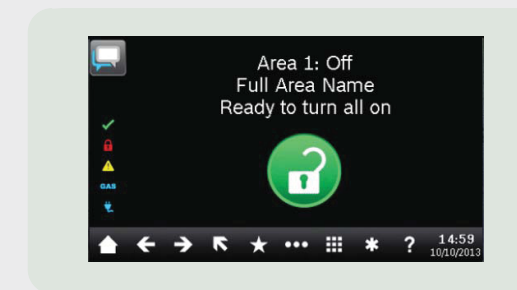

2 | 对系统进行布防

按下“布防就绪”图标：

_____ 或 _____

按下此图标可访问“全部布防”或“部分布防”菜单，然后按照以下提示操作：

请从延迟布防、无延迟布防或分区布防中进行选择。

操作后，防盗系统将开始延迟布防，在延迟期间会显示更多图标。要更改系统布防方式，请按下所需图标。

3 | 对系统进行撤防

按下“布防”或“部分布防”图标：

_____ 或 _____

按下此图标可访问“全部布防”或“部分布防”菜单，然后按照以下提示操作：

4 | 编辑用户

您可以使用“编辑用户”更改密码，以及添加、移除和更换卡和感应匙。

5 | 更改密码

若您具有相应权限，则可更改自己和其他用户的密码。

要更改您的密码，请按下此图标以访问“更改密码”菜单，然后按照以下提示操作：

要更改用户的密码，请按下此图标以访问“编辑用户”菜单，然后按照以下提示操作：

输入要编辑用户的编号，然后按下[ENTER]。按下[Continue]，转到“密码”菜单，然后按照提示操作。

6 | 报警

当防盗系统处于报警状态时，会显示“报警”图标。

按下“报警”图标，然后按照提示操作。

7 | 快捷键

您可通过多种方法使用快捷键。请执行以下操作之一：

1. 按下此图标以访问快捷键。
2. 按下快捷键。

_____ 或 _____

1. 按下功能导航栏中的快捷键图标。
2. 按下快捷键。

8 | 键盘清洁

使用软布和非磨蚀性清洁溶液来清洁键盘（例如超细纤维布和镜片清洁剂）。将清洁剂喷在软布上。请勿将清洁剂直接喷到键盘上。

Copyright

This document is the intellectual property of Bosch Security Systems B.V. and is protected by copyright. All rights reserved.

Trademarks

All hardware and software product names used in this document are likely to be registered trademarks and must be treated accordingly.

Touch Screen Keypad B940W

zh 快速用户指南

Bosch Security Systems B.V.
Torenallee 49
5617 BA Eindhoven
Netherlands
www.boschsecurity.com
© Bosch Security Systems B.V., 2019