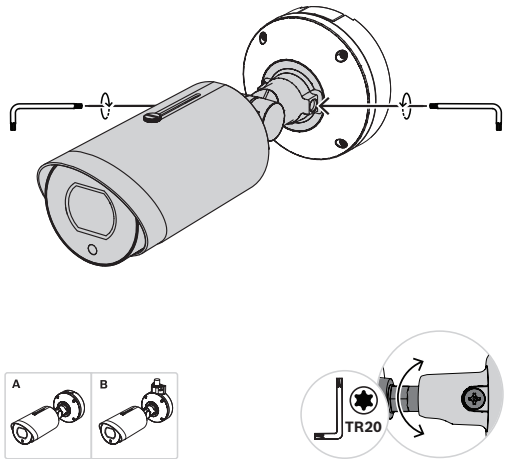

**DINION intex 7100i IR**  
NBE-7604-AL | NBE-7604-AL-OC

en Quick installation guide

**Bosch Security Systems B.V.**  
Torenallee 49  
5617 BA Eindhoven  
Netherlands  
[www.boschsecurity.com](http://www.boschsecurity.com)  
© Bosch Security Systems B.V., 2021