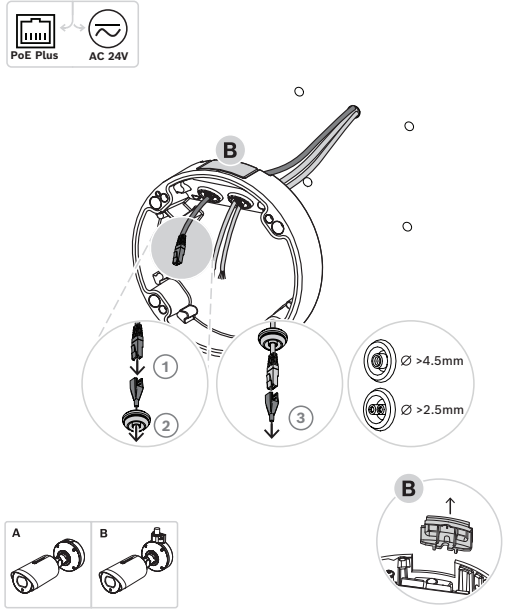

1 |

2 |

3 |

4 |

5 |

6 |

7 |

8 |

**DINION intex 7100i IR**  
NBE-7604-AL | NBE-7604-AL-OC

en Quick installation guide

**Bosch Security Systems B.V.**  
Torenallee 49  
5617 BA Eindhoven  
Netherlands  
[www.boschsecurity.com](http://www.boschsecurity.com)  
© Bosch Security Systems B.V., 2021