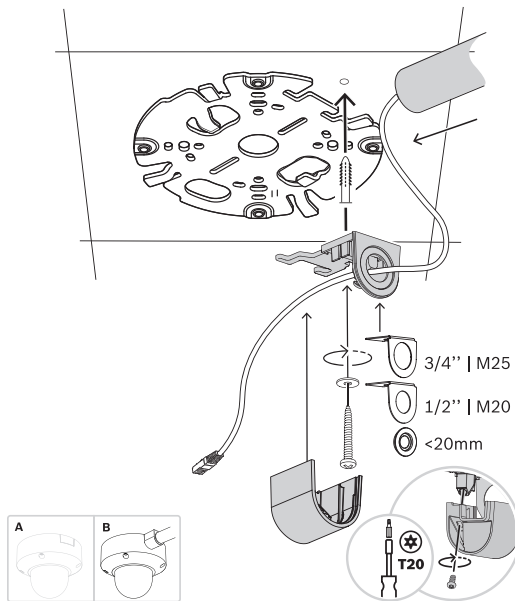

1 |

2 |

3 |

4 |

5 |

6 |

7 |

8 |

FLEXIDOME inteox 7100i
NDE-7604-AL | NDE-7604-AL-OC

en Quick installation guide

Bosch Security Systems B.V.
Torenallee 49
5617 BA Eindhoven
Netherlands
www.boschsecurity.com
© Bosch Security Systems B.V., 2021