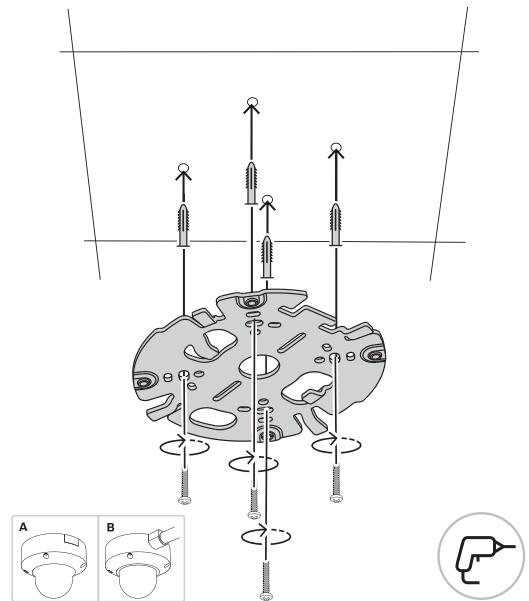

1 |

2 |

3 |

4 |

5 |

6 |

7 |

8 |

FLEXIDOME inteox 7100i
NDE-7604-AL | NDE-7604-AL-OC

en Quick installation guide

Bosch Security Systems B.V.
Torenallee 49
5617 BA Eindhoven
Netherlands
www.boschsecurity.com
© Bosch Security Systems B.V., 2021