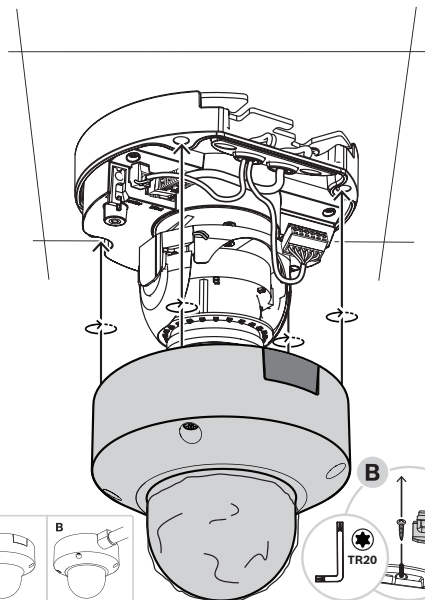

FLEXIDOME inteox 7100i
NDE-7604-AL | NDE-7604-AL-OC

en Quick installation guide

Bosch Security Systems B.V.
Torenallee 49
5617 BA Eindhoven
Netherlands
www.boschsecurity.com
© Bosch Security Systems B.V., 2021