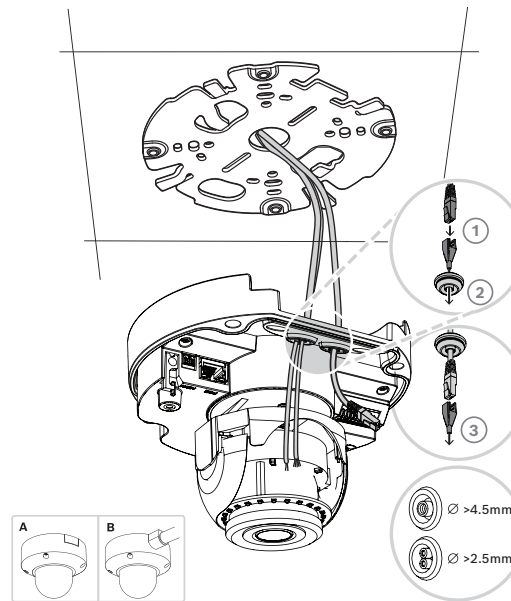

1 |

2 |

3 |

4 |

5 |

6 |

7 |

8 |

FLEXIDOME inteox 7100i
NDE-7604-AL | NDE-7604-AL-OC

en Quick installation guide

Bosch Security Systems B.V.
Torenallee 49
5617 BA Eindhoven
Netherlands
www.boschsecurity.com
© Bosch Security Systems B.V., 2021