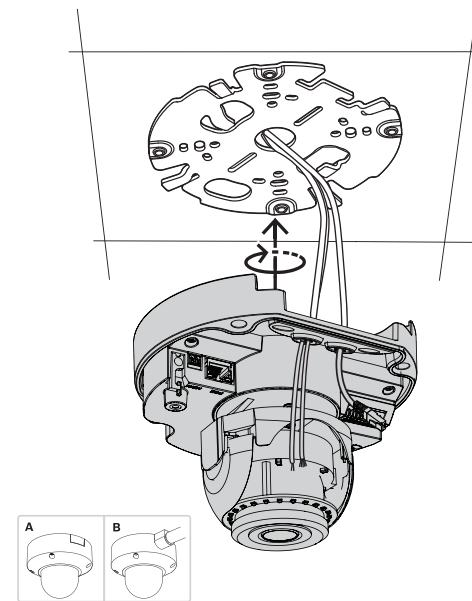

FLEXIDOME inteox 7100i
NDE-7604-AL | NDE-7604-AL-OC

en Quick installation guide

Bosch Security Systems B.V.
Torenallee 49
5617 BA Eindhoven
Netherlands
www.boschsecurity.com
© Bosch Security Systems B.V., 2021