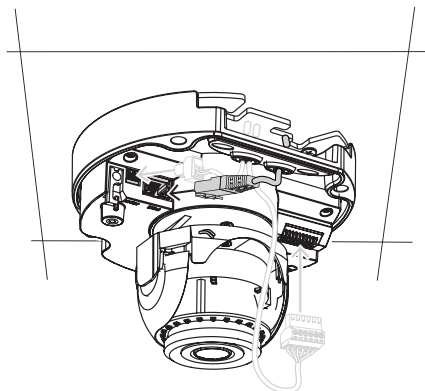

1 |

2 |

3 |

4 |

5 |

6 |

7 |

8 |

FLEXIDOME inteox 7100i
NDE-7604-AL | NDE-7604-AL-OC

en Quick installation guide

Bosch Security Systems B.V.
Torenallee 49
5617 BA Eindhoven
Netherlands
www.boschsecurity.com
© Bosch Security Systems B.V., 2021