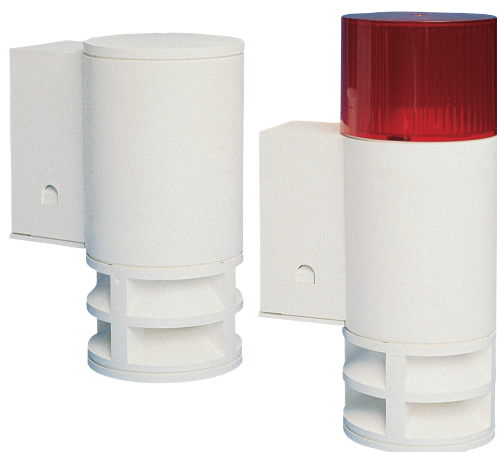

Dispositifs de signalisation BES

Les dispositifs de signalisation externes de Bosch intègrent un générateur de sons pour l'alarme acoustique et éventuellement des lampes LED rouges supplémentaires pour l'alarme visuelle.

Fonctions

Les dispositifs de signalisation externes Bosch signalent toutes les alarmes du système. La connexion au système de sécurité est surveillée. Si elle est interrompue, une alarme est déclenchée. Les dispositifs de signalisation externes peuvent être montés sur les murs. Ils peuvent être sécurisés en option, avec une autosurveillance à l'arrachement qui déclenche une alarme si le dispositif est démonté ou arraché du mur.

Le niveau sonore du dispositif de signalisation est de 100 dB et doit dépasser de 10 dB le niveau de base. Par conséquent, le dispositif de signalisation peut être utilisé pour les environnements avec un niveau sonore de base pouvant aller jusqu'à 90 dB.

- ▶ L'activation et le contrôle de la signalisation sont supervisés
- ▶ Montage mural
- ▶ Auto-surveillance à l'arrachement (en option)

Caractéristiques techniques

Caractéristiques mécaniques

Matière du boîtier	PVC résistant aux UV
Couleur	Blanc pur, RAL 9010