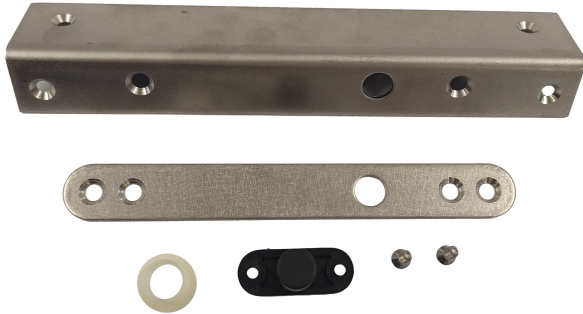

## 4998021691C20 Sperrelement, Einbausatz

Bausatz (BS) zur Montage der Sperrelemente für Einbau in einer Vertiefung.

Für den Winkelstulp wird der abgewinkelten Kragen verwendet. Der Normalstulp ist das Gegenstück dazu. Der herausgezogene Bolzen des Sperrelements wird in den Normalstulp eingesetzt, um die Tür geschlossen und gesichert zu halten.

#### Mechanisch

Farbe	Grau
Abmessungen (H x B x T) (cm)	23.50 cm x 13 cm x 7.50 cm
Gewicht (g)	300 g
Material	Metall
Max. Abstand von Bolzen und Schließblech (cm)	0,4 cm