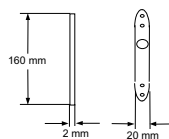

Normalstulp

Vertreten von:

Europe, Middle East, Africa:
Bosch Security Systems B.V.
P.O. Box 80002
5600 JB Eindhoven, The Netherlands
www.boschsecurity.com/xc/en/contact/
www.boschsecurity.com

Germany:
Bosch Sicherheitssysteme GmbH
Robert-Bosch-Platz 1
D-70839 Gerlingen
www.boschsecurity.com

- Einbau des Sperrelements an einer Zarge oder einer Tür
- Unterputzmontage

Im Lieferumfang enthaltene Teile

Anzahl	Komponente
1	Winkelstulp
1	Normalstulp

Technische Daten

Umgebungsbedingungen

Betriebstemperatur (°C)	-25 °C – 55 °C
Lagertemperatur (°C)	-40 °C – 85 °C

Mechanisch

Farbe	Grau
Abmessungen (H x B x T) (cm)	23.50 cm x 13 cm x 7.50 cm
Gewicht (g)	300 g
Material	Metall
Max. Abstand von Bolzen und Schließblech (cm)	0,4 cm