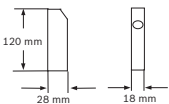

Planungshinweise

Sperrelement

Winkelstulp