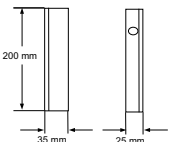

4998021691C20 Sperrelement, Einbausatz

Bausatz (BS) zur Montage der Sperrelemente für Einbau in einer Vertiefung.

Für den Winkelstulp wird der abgewinkelten Kragen verwendet. Der Normalstulp ist das Gegenstück dazu. Der herausgezogene Bolzen des Sperrelements wird in den Normalstulp eingesetzt, um die Tür geschlossen und gesichert zu halten.

Planungshinweise

Sperrelement

Winkelstulp

Normalstulp

Vertreten von:

Europe, Middle East, Africa:
Bosch Security Systems B.V.
P.O. Box 80002
5600 JB Eindhoven, The Netherlands
www.boschsecurity.com/xc/en/contact/
www.boschsecurity.com

Germany:
Bosch Sicherheitssysteme GmbH
Robert-Bosch-Platz 1
D-70839 Gerlingen
www.boschsecurity.com

- Einbau des Sperrelements an einer Zarge oder einer Tür
- Unterputzmontage

Im Lieferumfang enthaltene Teile

Anzahl	Komponente
1	Winkelstulp
1	Normalstulp

Technische Daten

Umgebungsbedingungen

Betriebstemperatur (°C)	-25 °C – 55 °C
Lagertemperatur (°C)	-40 °C – 85 °C

Mechanisch

Farbe	Grau
Abmessungen (H x B x T) (cm)	23.50 cm x 13 cm x 7.50 cm
Gewicht (g)	300 g
Material	Metall
Max. Abstand von Bolzen und Schließblech (cm)	0,4 cm