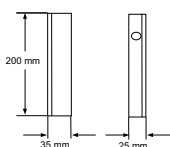

Gebogen band

Standaardband

- Installatie van het blokkeerelement op een kozijn of deur
- Inbouwmontage