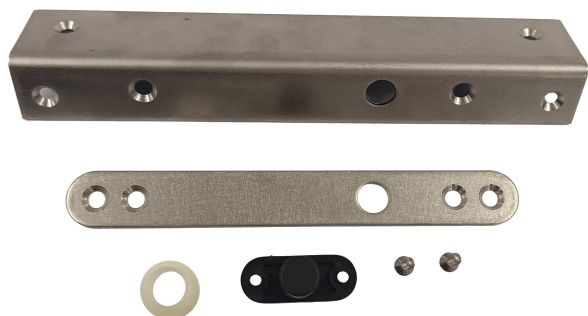

## 4998021691C20 Blokkeerelement, inbouwmontagekit

Montagekit voor installatie van de blokkeerelementen voor inbouwmontage.

De gebogen band wordt gebruikt voor het blokkeerelement. De standaardband is de tegenhanger. De uitgedraaide bout van het blokkeerelement wordt in de standaardband geplaatst om de deur gesloten en op zijn plaats te houden.

#### Blokkeerelement

### Meegeleverde onderdelen

Aantal	Component
1	Gebogen band
1	Standaardband

#### Mechanische specificaties

Kleur	Grijs
Afmetingen (H x B x D) (cm)	23.50 cm x 13 cm x 7.50 cm
Gewicht (g)	300 g