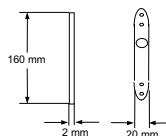

Meegeleverde onderdelen

Aantal	Component
1	Gebogen band
1	Standaardband

Technische specificaties

Omgevingseisen

Bedrijfstemperatuur (°C)	-25 °C – 55 °C
Opslagtemperatuur (°C)	-40 °C – 85 °C

Mechanische specificaties

Kleur	Grijs
Afmetingen (H x B x D) (cm)	23.50 cm x 13 cm x 7.50 cm
Gewicht (g)	300 g

Vertegenwoordigd door:

Europe, Middle East, Africa:
Bosch Security Systems B.V.
P.O. Box 80002
5600 JB Eindhoven, The Netherlands
www.boschsecurity.com/xc/en/contact/
www.boschsecurity.com

Germany:
Bosch Sicherheitssysteme GmbH
Robert-Bosch-Platz 1
D-70839 Gerlingen
www.boschsecurity.com