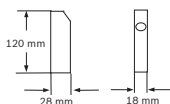

Opmerkingen over installatie/configuratie

Blokkeerelement