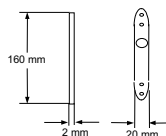

Zawartość zestawu

Liczba	Komponent
1	Kołnierz pod kątem
1	Kołnierz standardowy

Parametry techniczne

Warunki otoczenia

Temperatura pracy (°C)	-25 °C – 55 °C
Temperatura przechowywania (°C)	-40 °C – 85 °C

Parametry mechaniczne

Kolor	Szary
Wymiary (W x S x G) (cm)	23.50 cm x 13 cm x 7.50 cm
Masa (g)	300 g

Reprezentowane przez:

Europe, Middle East, Africa:
Bosch Security Systems B.V.
P.O. Box 80002
5600 JB Eindhoven, The Netherlands
www.boschsecurity.com/xc/en/contact/
www.boschsecurity.com

Germany:
Bosch Sicherheitssysteme GmbH
Robert-Bosch-Platz 1
D-70839 Gerlingen
www.boschsecurity.com