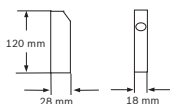

Uwagi dotyczące instalacji i konfiguracji

Element blokujący