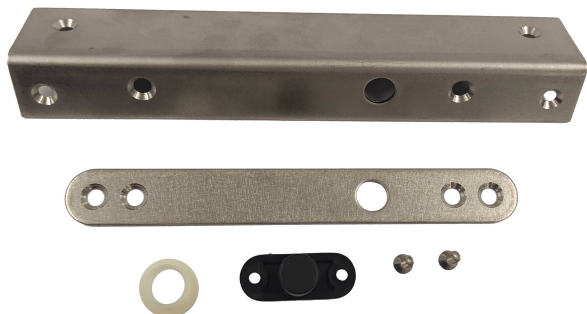

## 4998021691C20 Elem. blok., zest. do mont. wpuszczanego

Zestaw do wpuszczanego montażu elementów blokujących.

Kołnierz skośny jest przeznaczony dla elementu blokującego. Kołnierz standardowy jest jego odpowiednikiem po drugiej stronie. Wysunięta śruba elementu blokującego wchodzi w kołnierz standardowy, utrzymując drzwi w pozycji zamknięcia i zabezpieczenia.

### Zawartość zestawu

Liczba	Komponent
1	Kołnierz pod kątem
1	Kołnierz standardowy

#### Parametry mechaniczne

Kolor	Szary
Wymiary (W x S x G) (cm)	23.50 cm x 13 cm x 7.50 cm
Masa (g)	300 g

## 4998021691C20 Elem. blok., zest. do mont. wpuszczanego

Materiał	Metal
Maksymalna odległość śruby od płytki blokującej (cm)	0,4 cm
Siła uderzenia do otwarcia awaryjnego (kN)	0,8–1 kN