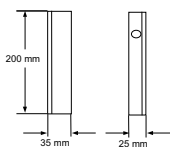

Kołnierz pod kątem

Kołnierz standardowy

- Montaż elementu blokującego na ramie lub drzwiach
- Montaż wpuszczany