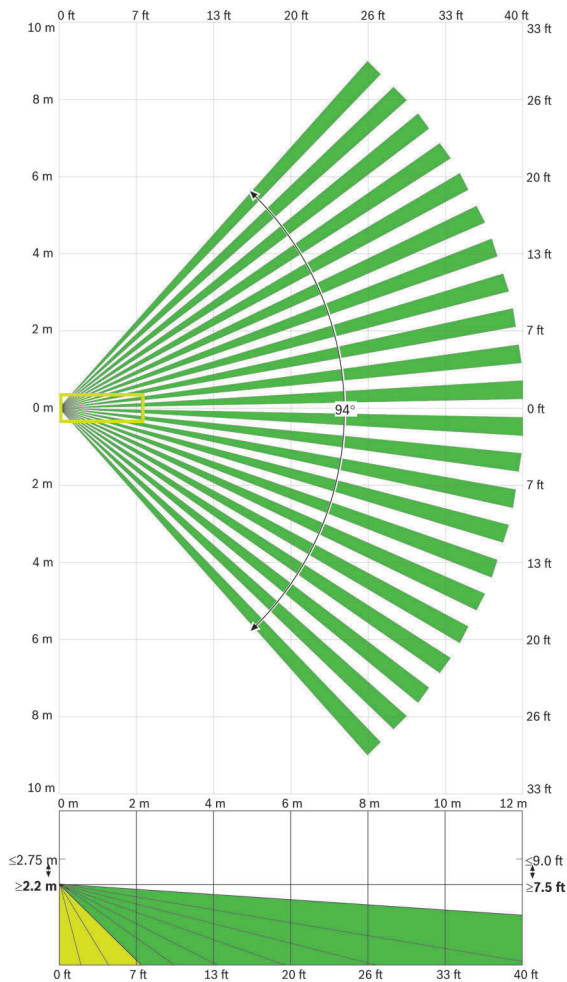

Замечания по установке и настройке

Зоны покрытия

Зона покрытия 12 x 12 м

Монтаж

Рекомендуется устанавливать на высоте от 2,2 м до 2,75 м; регулировка не требуется.

Устанавливайте извещатель движения ровно, как по горизонтали, так и по вертикали.