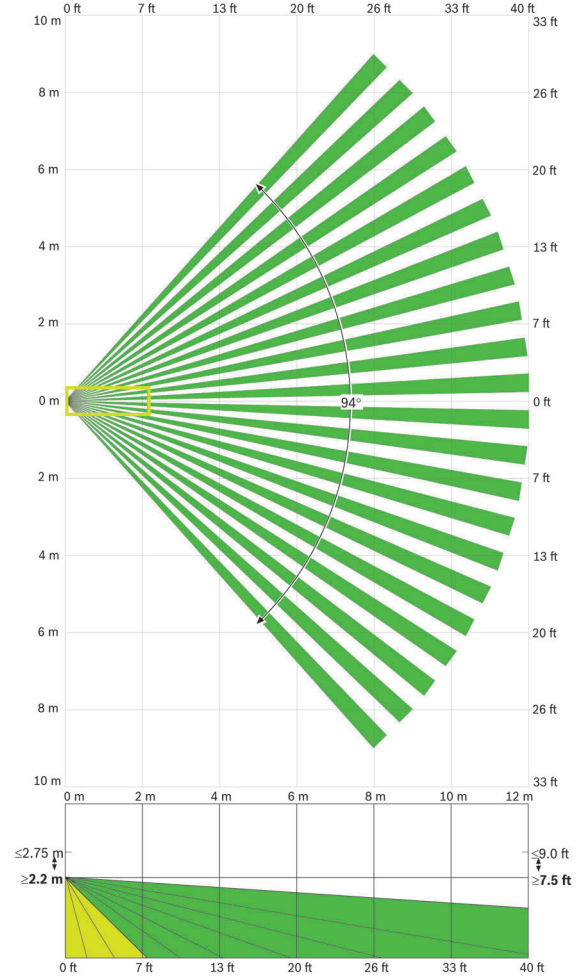

Test Özellikleri

Dışarıdan görünen alarm LED'i kurulumdan sonra devre dışı bırakılabilir.

Sertifikalar ve onaylar

Bu dedektörler aynı zamanda, aşağıdakilere uyacak şekilde tasarlanmıştır:

Avrupa	EN50131-2 Sınıf 2 ile uyumludur
	EN50130-5 Çevre Sınıfı II ile uyumludur
	EN60529, EN50102 (IP30, IK04) ile uyumludur
	2002/95/EC, Belirli Tehlikeli Maddelerin kullanımının sınırlandırılması (RoHS) direktifi ile uyumludur
Çin	CCC GB10408.1 ve GB10408.5 ile uyumludur

Bölge	Yasal uyumluluk/kalite işaretleri	
Avrupa	CE	EMC, LVD, RoHS [ISC-BPR2-W12, ISC-BPR2-WP12]
	EN50131	EN50131-2-2 [ISC-BPR2-W12]
	EN50131	EN50131-2-2 [ISC-BPR2-WP12]
Belçika	INCERT	B-509-0051
İsveç	SBSC	16-668 ISC-BPR2-WP12
	SBSC	16-669 ISC-BPR2-W12
ABD	UL	[ISC-BPR2-W12, ISC-BPR2-WP12]
	UL	20190115; UL639 – Standard for Intrusion-Detection Units
Kanada	ULC	[ISC-BPR2-W12, ISC-BPR2-WP12]
	ULC	CAN/ULC S306-03 - Canadian Standard for Intrusion Detection Units
Çin	CCC	2010031901000322 [ISC-BDL2-W12-CHI, ISC-BDL2-WPC12-CHI]
Hollanda	NCP	[ISC-BPR2-W12, ISC-BPR2-WP12, ISC-BPQ2-W12, ISC-BDL2-W12G, ISC-BDL2-WP12G, ISC-BDL2-WP6G]
Bulgaristan	GD FSP	GODKJENNELSESBEVIS [ISC-BPR2-W12, ISC-BPQ2-W12, ISC-BPR2-WP12, ISC-BDL2-WP6, ISC-BDL2-W12, ISC-BDL2-WP12]

Kurulum/yapılandırma notları

Kapsama Değerleri

12 m x 12 m (40 ft x 40 ft) kapsama alanı

Montaj

Önerilen montaj yüksekliği olan 2,2 m - 2,75 m (7,5 fit - 9 fit) arasında montaj yüksekliği ayarı gerekmez. Hareket dedektörünü hem yatay hem de düşey olarak monte edin.

Montaj Seçenekleri:

- Düz duvara, isteğe bağlı B335-3 Döner Mafsallı düşük profilli montaj veya isteğe bağlı B328 Gimbal montajlı Bağlantı Ayağıyla (yüzey, yarı reçeteye göre sarf)
- Köşeye (iki duvar kesişimine)
- Tavana, isteğe bağlı B338 Evrensel Tavan montajlı Braket ile

Teknik özellikler

Elektrik

Akım (bekleme/alarm): 12 VDC'de 10 mA

Gerilim (çalışma): 9 VDC - 15 VDC