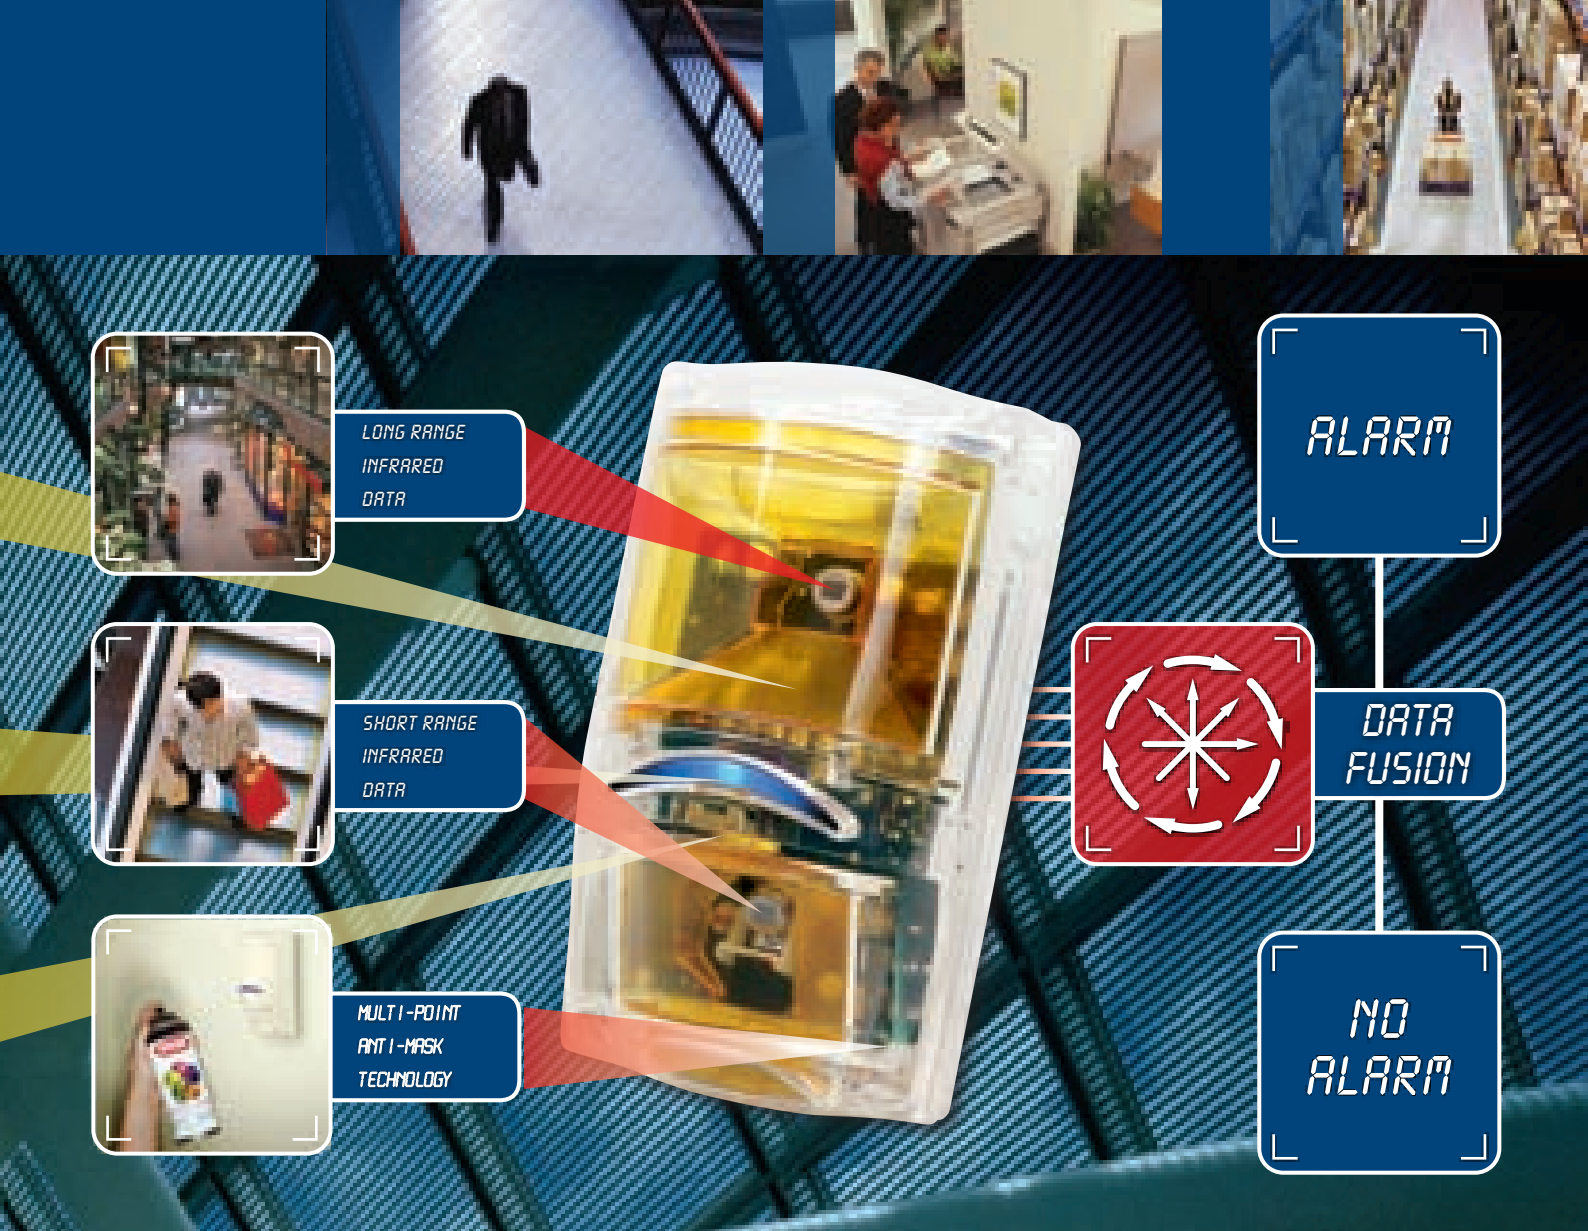

Revolutionerande Sensor Data Fusion-teknologi innebär ett genombrott inom intelligent detektering.

Andra rörelsedetektorer reagerar endast på indata från en eller två sensorer med enkla ja-/nej-beslut, men i Boschs detektorer i Professional Series integreras och bearbetas faktisk data från upp till 5 olika sensorer för att de ska kunna fatta intelligenta larmbeslut. Den unika Sensor Data Fusion-teknologin innebär att sofistikerade mikrostyrenheter används i detektorn för att de hela tiden ska kunna justera och balansera varje sensors känslighet. Detta resulterar i de säkraste larmbesluten någonsin.

DOPPLER
MICROWAVE
DATA

LIGHT DATA

ROOM
TEMPERATURE
DATA

PIR-enheter för långa, och korta till medellånga räckvidder

Boschs infraröda sensorer är känsliga för även de minsta skillnaderna mellan temperaturen i rummet och målet. Två PIR-sensorer (en för långa och en för korta till medellånga avstånd) ger dubbelt så hög upplösning så att hela området kan övervakas på ett effektivare sätt.

Aktiv dämpning av vitljus

Genom att bearbeta både infrarött ljus och vitljus eliminerar detektorerna i Professional Series risken för falsklarm orsakade av läckljus, t. ex. strålkastarljus från passerande bilar.

Optik med Tri-focus

Tre särskilt utformade linser från Bosch täcker in korta, medellånga och långa räckvidder eliminerar luckor i täckningsområdet hela vägen från väggen där enheten är monterad till detektorns maximala räckvidd. Genom att jobbet delas upp mellan tre olika linser och flera sensorer kan kvaliteten på den optiska signalen för varje räckvidd förbättras avsevärt. Detta resulterar i högre upplösning och möjlighet att skilja mellan verkliga inkräktare och falsklarmskällor. Detektorerna i Professional Series övervakar 86 zoner, som tillsammans ger 11 fasta detekteringsgardiner inom täckningsområdet.