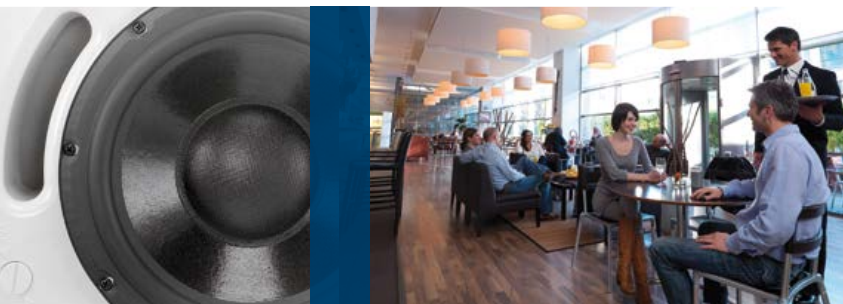

umožňují efektivnější a ekonomičtější přizpůsobení kompletních systémů: subwoofer a satelitní reproduktory pro montáž na povrchy, subwoofer a stropní satelitní reproduktory a závěsný reproduktor.

Jednotlivé modely lze navzájem kombinovat a dosáhnout tak optimálních výsledků dle místa instalace. Všechny se navíc odlišují od ostatních dostupných produktů unikátní kombinací prvotřídní kvality zvuku Bosch, stylovým designem, menší velikostí a snazší instalací.

Vysoce kvalitní audio s akusticky vyváženým dělicím kmitočtem eliminuje lokalizovaný subefekt, čímž systém akusticky „zmizí“.

Závěsná montáž

- ▶ 2palcový měnič s plným rozsahem – akusticky doplňující stropní a povrchové satelitní verze.
- ▶ Atraktivní a kompaktní vzhled.
- ▶ Skryté vodiče s průchozí zástrčkou Phoenix pro snadné zapojení.
- ▶ Kabel s certifikací UL pro rychlou závěsnou montáž součástí dodávky.
- ▶ Navrženo pro exkluzivní použití se stropními nebo povrchovými subwoofery Compact Sound.
- ▶ K dispozici v bílé barvě.

Povrchová montáž

- ▶ Zjednodušená montáž satelitních reproduktorů – umožňuje rychlejší instalaci a současně značnou pohyblivost a rozsah.
- ▶ Atraktivní vzhled subwooferu s mřížkou na celé přední straně perfektně splyne s prostředím.
- ▶ Podporuje stereo provoz s 8ohmovými audiopřipojeními.
- ▶ Zásuvná konzola pro rychlou montáž je součástí dodávky.
- ▶ Kompaktní subwoofer a satelitní reproduktory nabízí překvapivý poměr výkon/velikost.
- ▶ K dispozici v černé nebo bílé barvě.