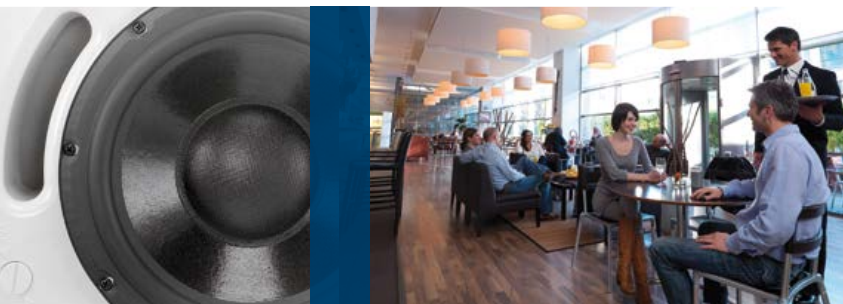

kompleta system på ett effektivare och mer ekonomiskt sätt: subwoofer och satellithögtalare för ytmontering, subwoofer och satellithögtalare för tak, och en hängande högtalare.

Enskilda modeller kan kombineras för optimala resultat efter användningsområde, och samtliga modeller är fristående och erbjuder en unik kombination av överlägsen Bosch-ljudkvalitet, elegant design, litet format och enklare installation.

Gemensamma systemfunktioner:

- ▶ “BGM” i en låda: Köp antingen ett komplett förpackerat system eller kombinera olika satellitmodeller med valfri subwoofer efter inredning eller installationskrav.
- ▶ Direktanslutning av satellithögtalare till subwoofer – förenklar inkopplingen avsevärt.
- ▶ Med de balanserade delningsfilterskretsarna går ljuden från de här högkvalitativa högtalarna in i varandra så att ljudsystemet verkar försvinna, och bara musiken blir kvar.
- ▶ Subwoofrarna har en stor 8” woofer för förbättrad LF-utgång och behagligare ljud vid lägre volymer.
- ▶ Med stöd för 100 W, 70/100 V och 4/8 ohm ljudanslutningar.

Högkvalitativt ljud med akustiskt balanserad delningsfilterspunkt som eliminerar lokaliserade subwoofereffekter så att systemet "försvinner" soniskt.

Hängande montering

- ▶ 2" element med fullt register – matchar tak- och ytmonterade satellithögtalare akustiskt.
- ▶ Snygg och kompakt design.
- ▶ Infälld kabelanslutning med Phoenix-genomföringsplint för enkel inkoppling.
- ▶ UL-klassad snabbmonterad kabel för upphängning ingår.
- ▶ Utformad för exklusiv användning med Compact Sounds tak- eller ytmonterade subwoofrar.
- ▶ Finns i vitt utförande.