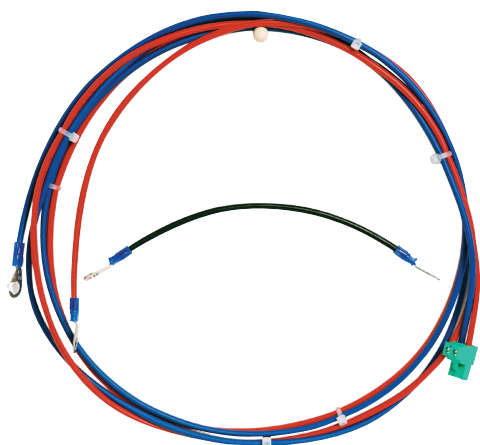

BOSCH

Stvořeno pro život

CBB 0000 A Sada kabelů k propojení jednotky BCM a akumulátorů

Sada kabelů CBB 0000 A je potřebná, pokud je napájecí zdroj umístěn v samostatné skříni pro napájecí zdroj. Kabel k propojení Řídicí jednotky akumulátorů BCM-0000-B a akumulátorů je dlouhý 180 cm.

Zahrnuté díly

- 1 Kabel (180 cm) k propojení jednotky BCM a dvojice akumulátorů
- 1 Kabel (17 cm) k propojení akumulátoru 1 a akumulátoru 2

Informace o objednání

CBB 0000 A Sada kabelů k propojení jednotky BCM a akumulátorů

CBB 0000 A

Používá se k propojení dvojice akumulátorů a skříně pro napájecí zdroj s Řídicí jednotkou akumulátorů BCM-0000-B

Czech Republic
Bosch Security Systems s.r.o.
Pod Višňovkou 1661/35
140 00 Praha 4,
Česká Republika
Tel.: +420 261 300 244
Fax: +420 261 300 249
cz.securitysystems@bosch.com
www.boschsecurity.cz