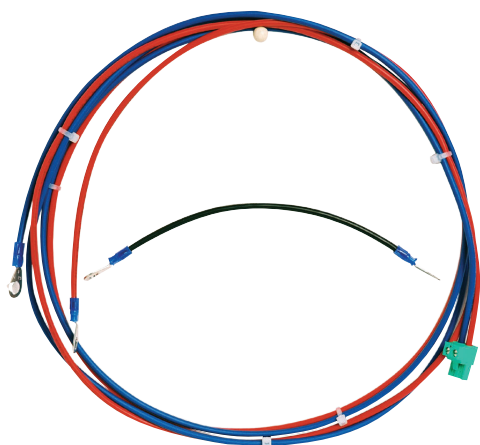

## СВВ 0000 А Комплект кабелей ВСМ/АКБ

Комплект проводов СВВ 0000 А требуется в том случае, если источник питания расположен в отдельном корпусе источника питания. Соединительный кабель между модулем контроллера батареи ВСМ-0000-В и батареями имеет длину 180 см.

### Состав изделия

- 1 Кабель (180 см) ВСМ -> пара батарей
- 1 Кабель (17 см) батарея 1 -> батарея 2

### Информация для заказа

**СВВ 0000 А Комплект кабелей ВСМ/АКБ      СВВ 0000 А**

Используется для подключения пары батарей и корпуса источника питания к модулю контроллера батареи ВСМ-0000-В

**Russia:**  
Robert Bosch ООО  
Security Systems  
13/5, Akad. Korolyova str.  
129515 Moscow, Russia  
Phone: +7 495 937 5361  
Fax: +7 495 937 5363  
Info.bss@ru.bosch.com  
ru.securitysystems@bosch.com  
www.bosch.ru