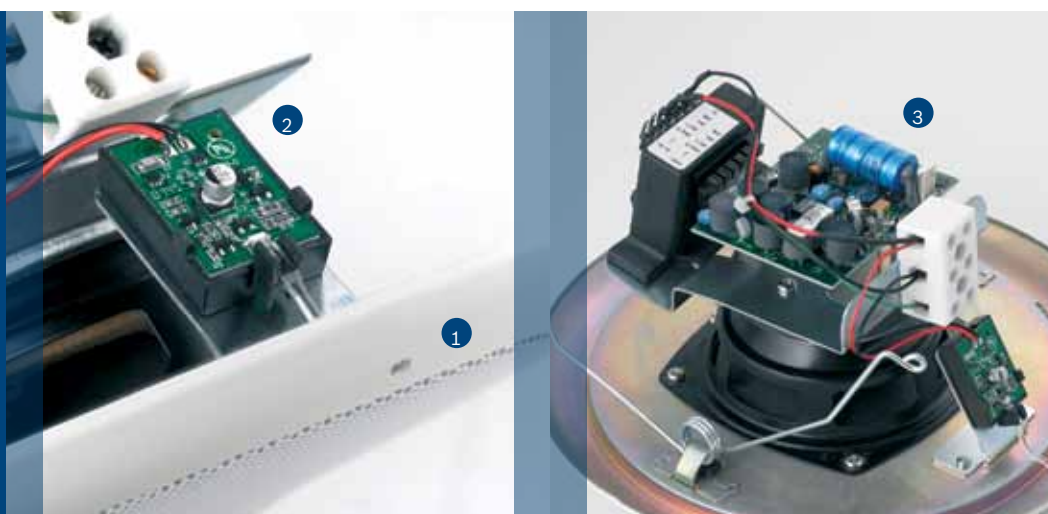

Olyan alkalmazásoknál, ahol a tűzbiztonság fontos szerepet játszik, a hangszórók egyszerűen beszerelhetők és csatlakoztathatók egy meghatározott típusú firedome-ba. Az innovatív, kerámiából készült, továbbfűzési lehetőséggel ellátott csatlakozó lehetővé teszi, hogy a mennyezeti hangszóróhoz való csatlakoztatás előtt a merev, E30 jelölésű rendszerkábelből előhuzalozza és tesztelje. Így az EVAC-kompatibilitás megőrzése mellett csökkenthető a beszereléshez szükséges idő.

EN54-24 EVAC Certified
Emergency
Voice Alarm

Azokon a helyeken, ahol nincs mód a süllyesztett szerelésre (pl. szilárd felületű mennyezeteken), egy esztétikus felületi rögzítődoboz teszi egyszerűvé és elegánsá a beszerelést.

Egyszerű karbantartás

Annak érdekében, hogy a jel biztosan elérjen a hangszóróig, a Bosch egy elővezérelt hangjelző panelt és egy opcionális LED állapotjelző lámpát is belefoglalt a rendszerbe, amely a mennyezeti hangszóró rácsának peremén látható. A hangszóró magas szintű karbantartása érdekében lehetőség van még egy opcionális felügyeleti panel rögzítésére is – ez egy egyedi Bosch-innováció.

A LED állapotjelző (1) lámpa egyértelműen jelzi, hogy a hangszórók megfelelően működnek-e. Ez a lehetőség nagyban csökkenti a hibás hangszórók felderítéséhez szükséges szervizelési időt, ami jelentős mértékű költségmegtakarítást eredményez. Elővezérelt hangjelző panel (2) és vonalfelügyeleti panel (3)