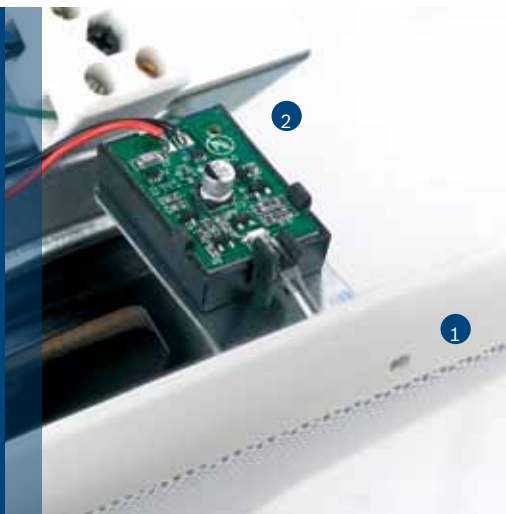

#### 지능형 포장

모듈식 설계의 이점을 충분히 활용하기 위해 Bosch에서는 모듈식 포장 체계를 개발했습니다. 설치용 제품의 모든 부품은 설치에 필요한 순서대로 개별적으로 포장되어 있습니다. 이를 통해 간단하면서도 체계적인 설치가 가능하므로 오류 또는 실수로 인한 손상을 방지할 수 있습니다.

화재 안전이 중요시되는 장소에 사용하는 경우 각 스피커를 장착한 후 단일 유형의 소방용 돔에 손쉽게 연결할 수 있습니다. "루프 스루" 기능이 지원되는, 소방용 돔의 혁신적인 세라믹 커넥터를 사용하여 천장형 스피커에 연결하기 전에 연결이 까다로운 E30 시스템 케이블을 먼저 연결하여 테스트해 볼 수 있습니다. 이렇게 하면 EVAC 규정을 준수하면서도 설치 시간을 줄일 수 있습니다.

**EN54-24** EVAC Certified  
Emergency  
Voice Alarm

스피커를 매립형으로 설치할 수 없는 경우(예: 표면이 단단한 천장) 세련된 표면 장착용 제품을 사용하면 간단하고도 우아한 스타일의 설치를 구현할 수 있습니다.

### 손쉬운 유지보수

파일럿 톤 표시 보드 및 LED 상태 표시등 옵션이 포함된 Bosch 라우드스피커에 신호가 도달하면 천장형 스피커의 그릴 림에 표시등이 켜지는 것을 쉽게 확인할 수 있습니다. 이러한 고급 스피커의 유지보수를 위한 Bosch 고유의 혁신 기술인 장착형 감시 보드 또한 옵션으로 제공됩니다.

LED 상태 표시등 (1)으로 스피커가 제대로 작동하고 있는지 여부를 명확하게 확인할 수 있습니다. 이 옵션을 사용하면 결함있는 스피커를 추적하는 데 필요한 서비스 시간을 대폭 줄일 수 있으므로 우수한 비용 절감 효과를 거둘 수 있습니다. 파일럿 톤 표시 보드 (2) 및 라인 감시 보드 (3)