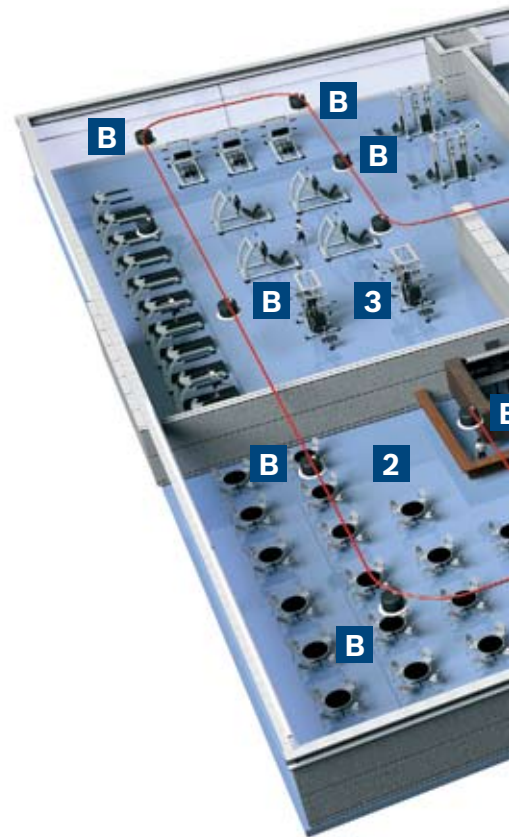

Einfacher kann die Installation nicht sein

Premium-sound Deckenlautsprecher lassen sich auch bei niedrigen Zwischendecken leicht installieren. Jede der Ausführungen wird inklusive Montagebrücke und Montagering ausgeliefert, so dass sie die Lautsprecher nur aus der Verpackung nehmen müssen und mit der Installation beginnen können. EVAC-Zulassung bedeutet, dass die Lautsprecher besonders zuverlässig sind und bei einem Notfall dafür sorgen, dass ein Notfall- und Evakuierungsbeschallungssystem richtig funktioniert. Dank des breiten Abstrahlwinkels können große Bereiche mit weniger Lautsprechern abgedeckt werden. Dadurch ist die Installation effizient und- kostengünstig. Aus diesem Grund ist die Entscheidung für Premium-sound auch aus wirtschaftlicher Sicht ratsam.