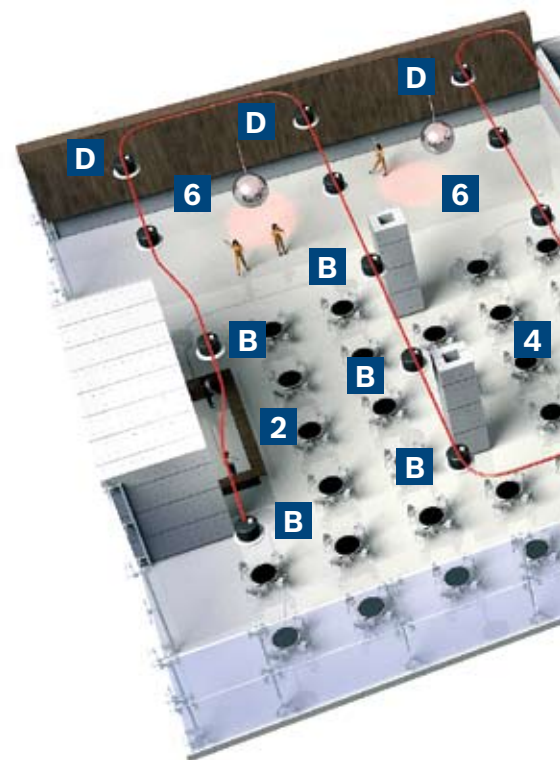

Die Party kann beginnen

Premium-sound Deckenlautsprecher erzeugen einen überraschend guten Sound aus einer kompakten deckenmontierten Einheit. Der Subwoofer ist idealerweise bei Tanzmusik hinzuzufügen. Er bietet so viel Leistung, dass sich in der Hotelbar oder im Club jeder von der Musik mitreißen lässt. Für hängende oder offene Deckenkonstruktionen bietet der 12-Zoll-Lautsprecher durch seine hohe Leistung eine perfekte Alternative.