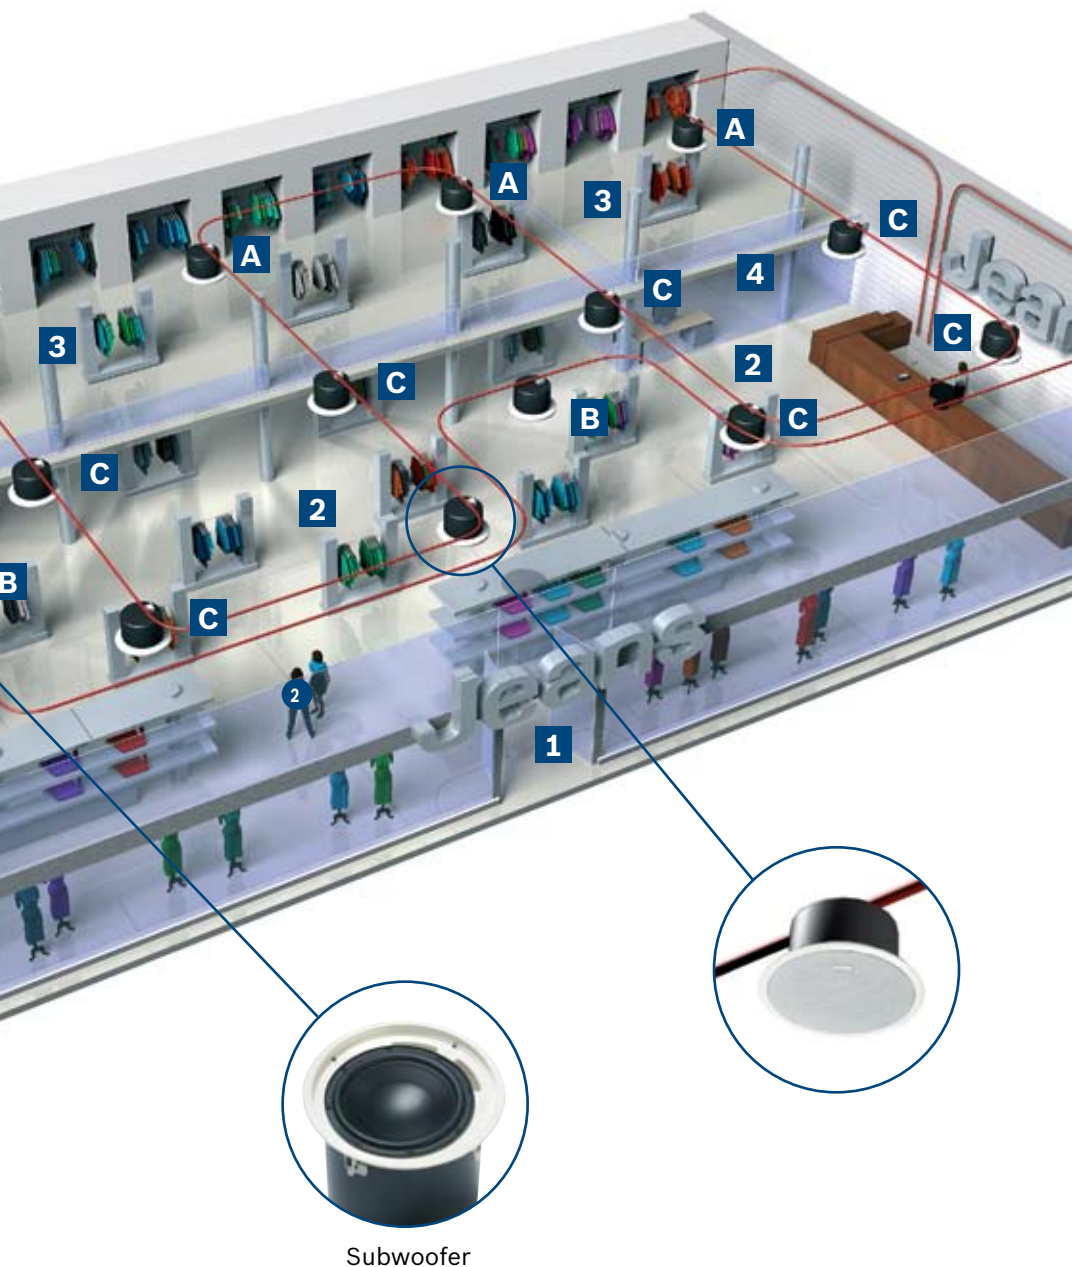

- 1 Empfangsbereich
- 2 Bar
- 3 Korridore
- 4 Restaurant
- 5 Zimmer
- 6 Erlebnisbereich
- 7 Büros

Premium-sound Deckenlautsprecher

- A Einbau-Deckenlautsprecher 4" LC2-PC30G6-4
- B Einbau-Deckenlautsprecher 8" LC2-PC30G6-8
- C Hochdecken-Lautsprecher LC2-PC60G6-8H
- D Hochleistungs-Deckenlautsprecher LC2-PC60G6-12

Laden Sie Ihre Kunden zum Stöbern und Entdecken ein

Mit dem richtigen Klangsystem fühlen sich die Kunden willkommen und unbeschwert, um dieses oder jenes Produkt zu erkunden. Für jede Art von Handelsgeschäft gibt es die richtige Premium-sound-Lösung. Der diskrete 4-Zoll-Lautsprecher sorgt für einen vollen, unverwechselbaren Klang. Ein Subwoofer verstärkt die niedrigen Töne und trägt so zu einer jungen Atmosphäre mit einem starken Beat bei. Premium-Sound Deckenlautsprecher passen sich an jeden Stil an und wirken einladend auf Ihre Kunden.

Zeigen Sie Ihre Persönlichkeit

Premium-Sound Lautsprecher lassen sich perfekt an jeden Stil anpassen. Die abnehmbaren Gitter und Leitbleche lassen sich einfach anstreichen, damit sich der Lautsprecher in jeden Innenraum einfügt und für eine professionelle, glänzende Erscheinung sorgt. Durch das kompakte Format lassen sich die Lautsprecher auch in Räumen mit geringem Platz unterhalb der Decke einbauen. Sie müssen also nicht unnötig Raum opfern, um einen ausgezeichneten Klang zu erzielen. Musik und Durchsagen werden stets klar wiedergegeben und verlieren sich nicht im Raum. Und für die Backoffices genügen einige kleinere Premium-Sound-Lautsprecher, um einen größeren Bereich vollständig abzudecken.

Einzelhandelsgeschäfte – Ein Klang für jeden Stil

Die Lautsprecher passen überall perfekt hinein

Premium-Sound ist die Lösung, die überall toll klingt – im Laden, im Backoffice oder gar im Lagerhaus.

- 1 Eingang
- 2 Erdgeschoss
- 3 Erster Stock
- 4 Büros