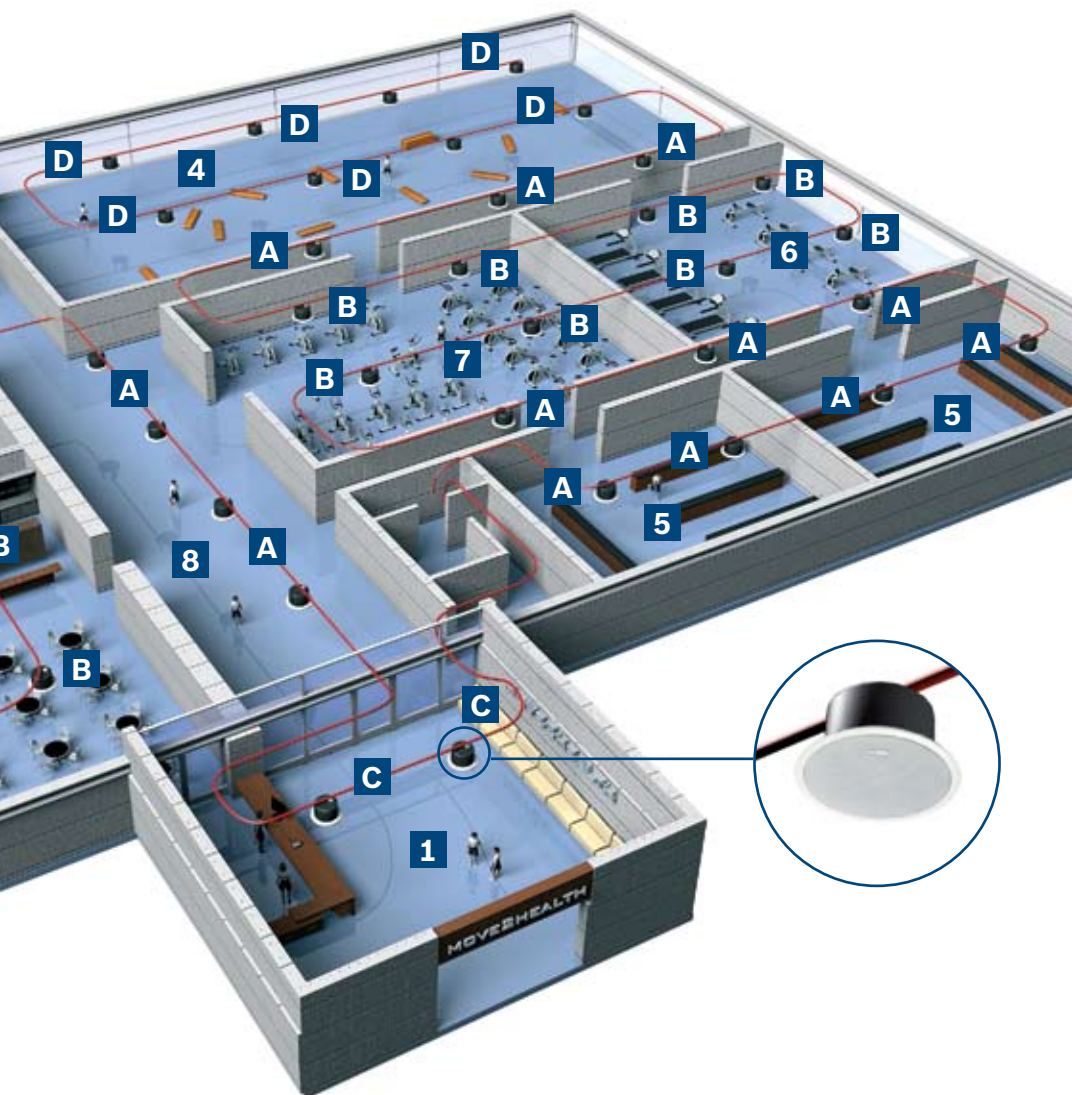

Fitnessstudio – Schaffen Sie eine inspirierende und entspannende Umgebung

Machen Sie jeden Raum zu einem Erlebnis

Trainingsraumbeschallung, Hintergrundmusik, Durchsagen – mit Premium-sound erzielen Sie überall beste Klangqualität.

- 1 Empfang
- 2 Café/Restaurant
- 3 Trainingsbereich
- 4 Aerobic-Bereich
- 5 Umkleidekabinen
- 6 Diagnosebereich
- 7 Spinning-Bereich
- 8 Flur

Premium-sound Deckenlautsprecher

- A Einbau-Deckenlautsprecher 4" LC2-PC30G6-4
- B Einbau-Deckenlautsprecher 8" LC2-PC30G6-8
- C Hochdecken- lautsprecher LC2-PC60G6-8H
- D Hocheffizienter Deckenlautsprecher LC2-PC60G6-12