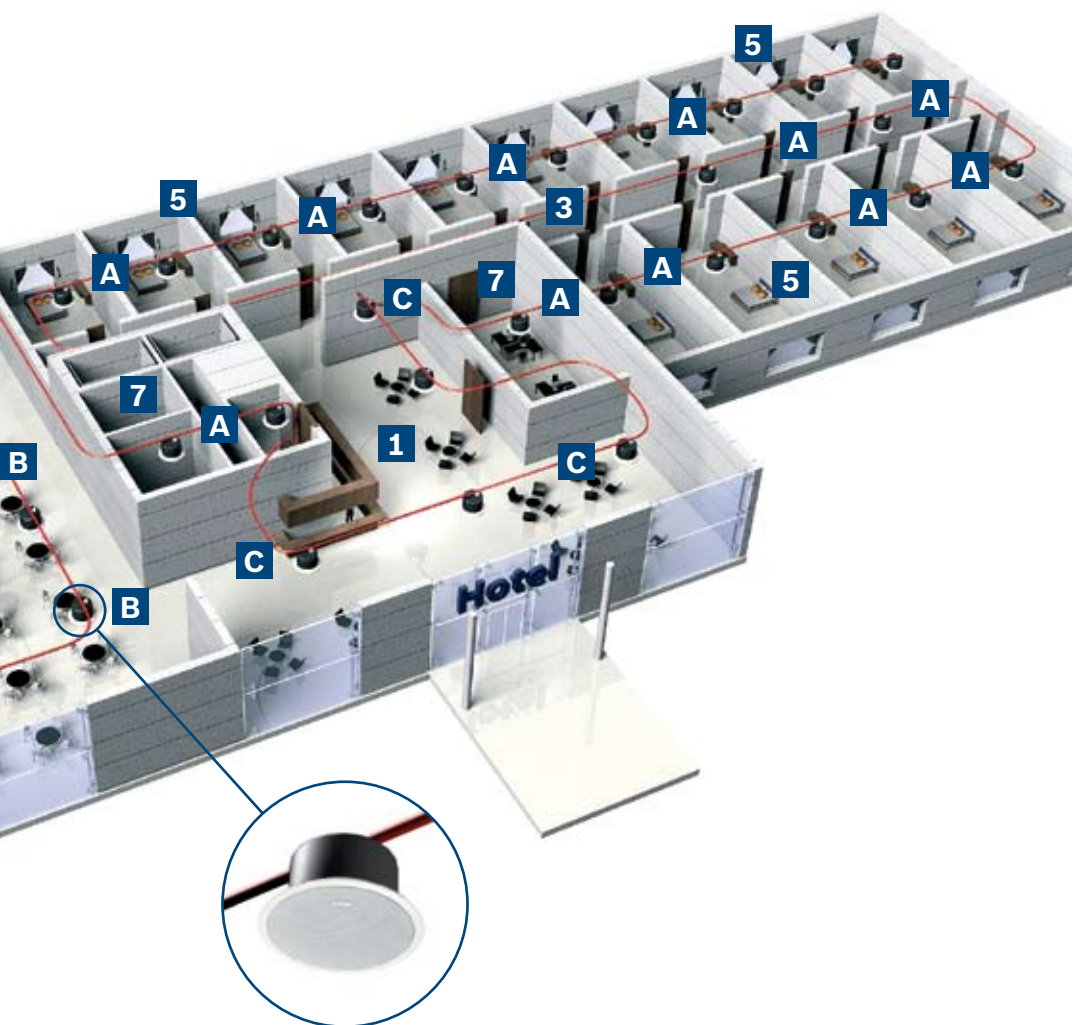

Hotel/Restaurant – Machen Sie den Abend zu einer schönen Erinnerung

Hinterlassen Sie den richtigen Eindruck bei Ihren Gästen

Mit Premium-sound sorgen Sie für den richtigen Ton, durch den vollen Klang der Hintergrundmusik und klar verständliche Durchsagen.

- 1 Empfangsbereich
- 2 Bar
- 3 Korridore
- 4 Restaurant
- 5 Zimmer
- 6 Erlebnisbereich
- 7 Büros

Premium-sound Deckenlautsprecher

- A Einbau-Deckenlautsprecher 4" LC2-PC30G6-4
- B Einbau-Deckenlautsprecher 8" LC2-PC30G6-8
- C Hochdecken-Lautsprecher LC2-PC60G6-8H
- D Hochleistungs-Deckenlautsprecher LC2-PC60G6-12