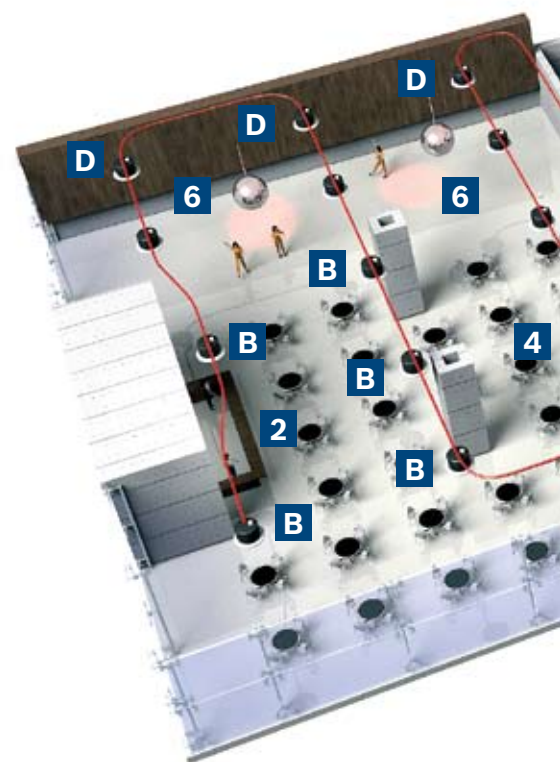

Recree el ambiente

Un ambiente perfecto puede ser la diferencia entre una noche cualquiera y una velada inolvidable. Los altavoces Premium-sound de montaje en techo consiguen crear un ambiente ideal con un sonido superior. La línea Premium-sound suele instalarse en las zonas de recepción de hoteles, donde los techos altos y las superficies sólidas pueden limitar la acústica. El altavoz de 8 pulgadas, diseñado especialmente para techos altos, conserva intactos el ancho de banda y la potencia, para reproducir una agradable música ambiental y avisos nítidos. Las habitaciones de hotel pueden ser más placenteras con una perfecta reproducción musical de la radio local o del sistema de entretenimiento. Y, en caso de emergencia, los altavoces Premium-sound cumplen con la norma internacional de EVAC para garantizar que los mensajes de importancia vital se transmitan y mantener así la seguridad de las personas.

Que comience la fiesta

Los altavoces Premium-sound para montaje en techo emiten un sonido fabuloso desde un unidad compacta montada en techo. El subwoofer es un complemento perfecto para una sesión de música dance, con potencia suficiente para animar a cualquiera que se encuentre en el bar o la discoteca del hotel.

El altavoz de 12 pulgadas para montaje abierto o suspendido en techo es otra alternativa para un sonido de alta potencia en un equipo de perfecta instalación.