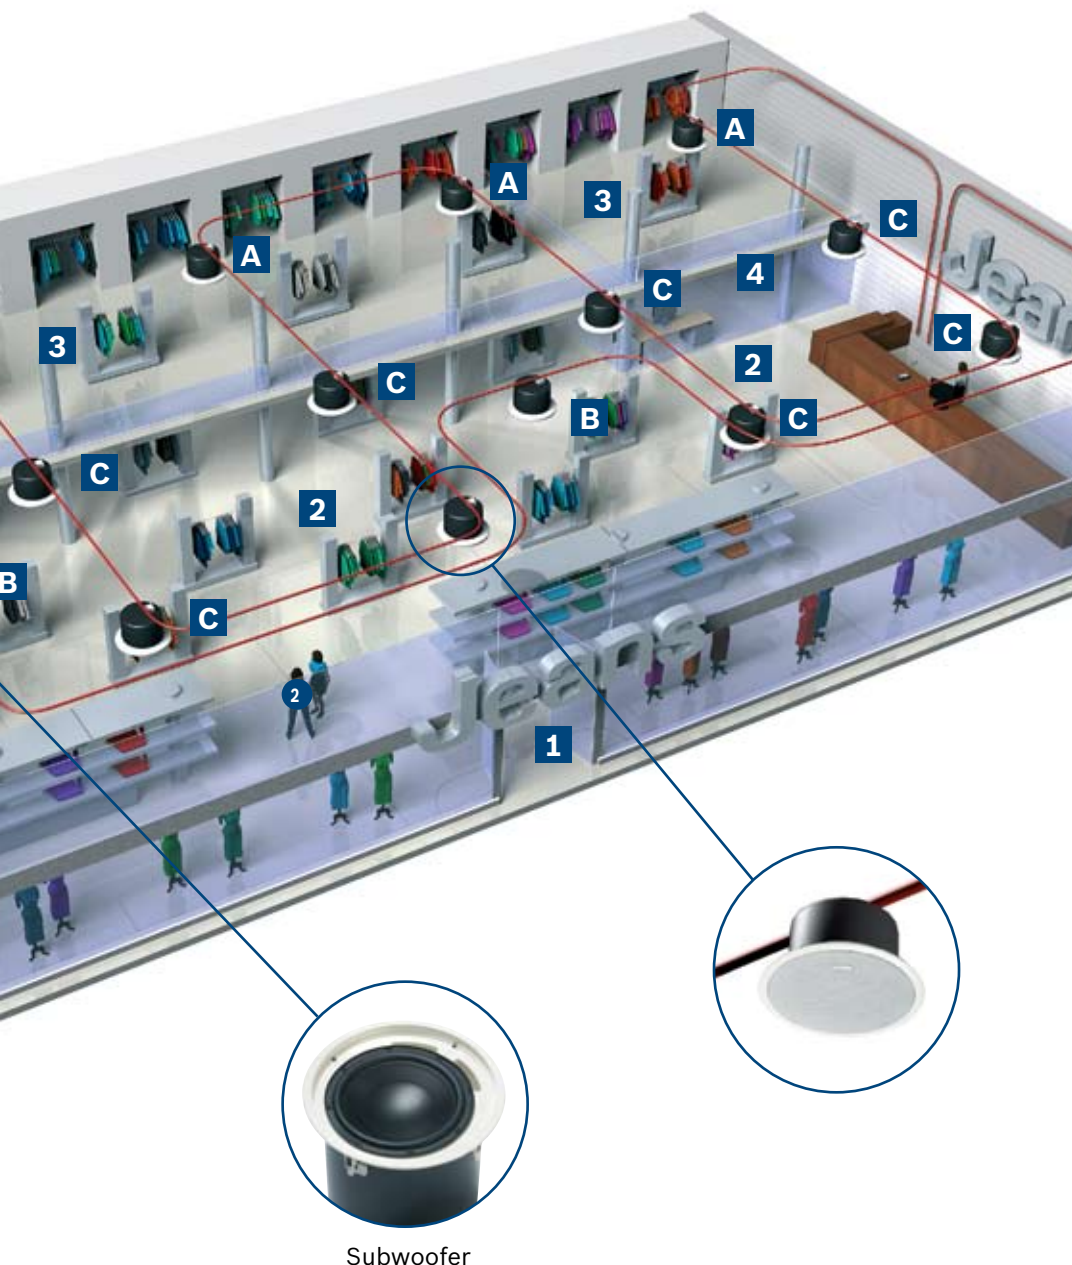

Tiendas y comercios.

Un sonido para cada estilo.

El sonido perfecto, en cualquier lugar

Premium-sound es la única solución que reproduce un sonido perfecto en cualquier lugar, en la tienda, la trastienda o incluso el almacén.

- 1 Entrada
- 2 Planta baja
- 3 Primera planta
- 4 Oficinas

Altavoces Premium-sound para montaje en techo

- A Altavoz de techo de 4 pulg. de montaje empotrado LC2-PC30G6-4
- B Subwoofer LC2-PC60G6-10
- C Altavoz de techo alto LC2-PC60G6-8H

Subwoofer