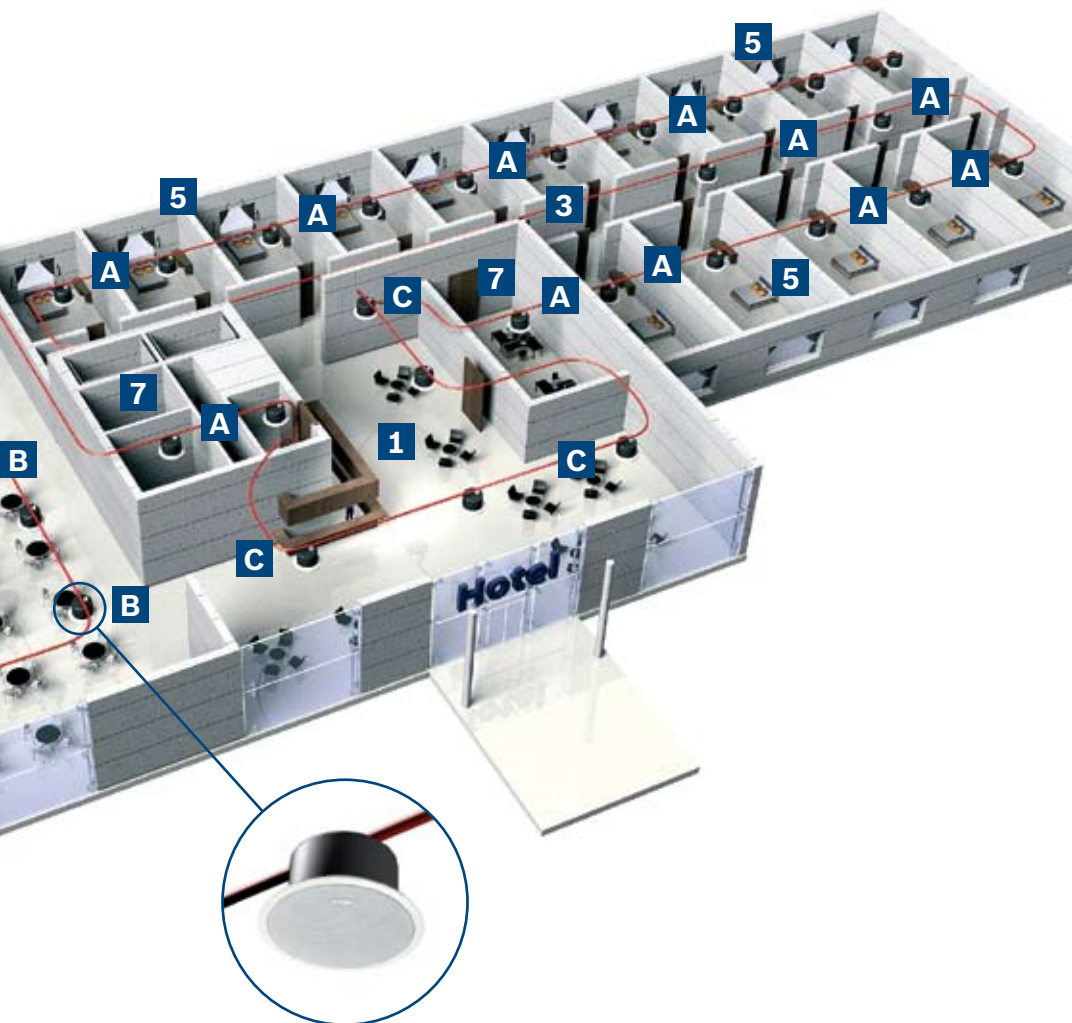

Hotel/Restaurante. Para una velada inolvidable.

Ofrezca a sus huéspedes el ambiente perfecto

El altavoz Premium-sound ajusta el tono perfecto, con una agradable reproducción de música ambiental y avisos nítidos.

1	Vestíbulo
2	Bar
3	Pasillos
4	Restaurante
5	Habitaciones
6	Zona de eventos
7	Oficinas

Altavoces Premium-sound para montaje en techo

A	Altavoz de techo de 4 pulg. de montaje empotrado LC2-PC30G6-4
B	Altavoz de techo de 8 pulg. de montaje empotrado LC2-PC30G6-8
C	Altavoz de techo alto LC2-PC60G6-8H
D	Altavoz de techo de alta eficiencia LC2-PC60G6-12