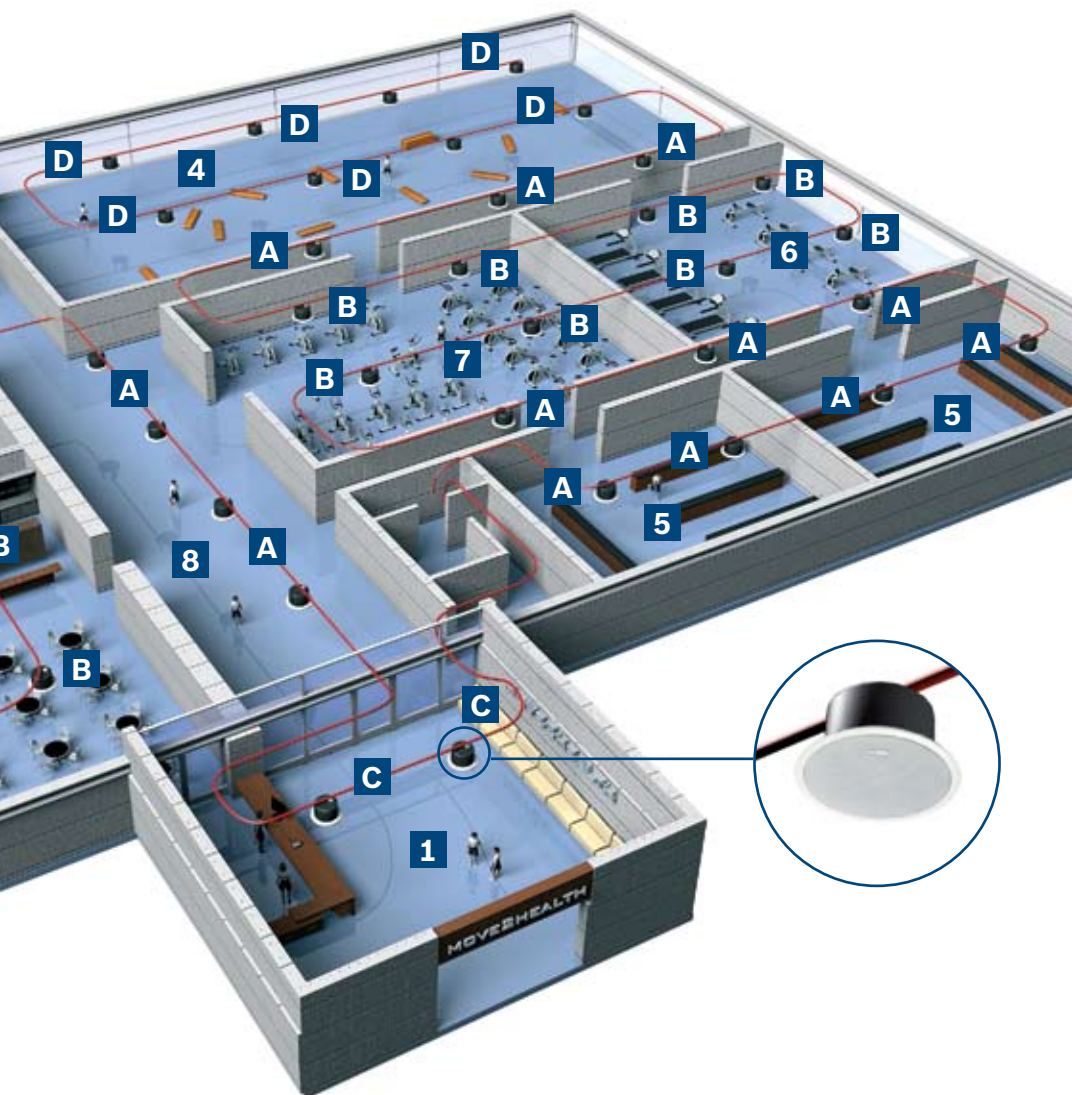

Centro deportivo. Crea un entorno que motiva y recarga las energías.

Una música para cada ocasión

Sesiones de entrenamiento, música ambiental, avisos por voz... Premium-sound hace que todo suene genial.

- 1 Recepción
- 2 Café/restaurante
- 3 Zona de entrenamiento
- 4 Zona de aerobio
- 5 Vestuarios
- 6 Zona de diagnóstico
- 7 Zona de spinning
- 8 Vestíbulo

Altavoces Premium-sound para montaje en techo

- A Altavoz de techo de 4 pulg. de montaje empotrado LC2-PC30G6-4
- B Altavoz de techo de 8 pulg. de montaje empotrado LC2-PC30G6-8
- C Altavoz de techo alto LC2-PC60G6-8H
- D Altavoz de techo de alta eficiencia LC2-PC60G6-12