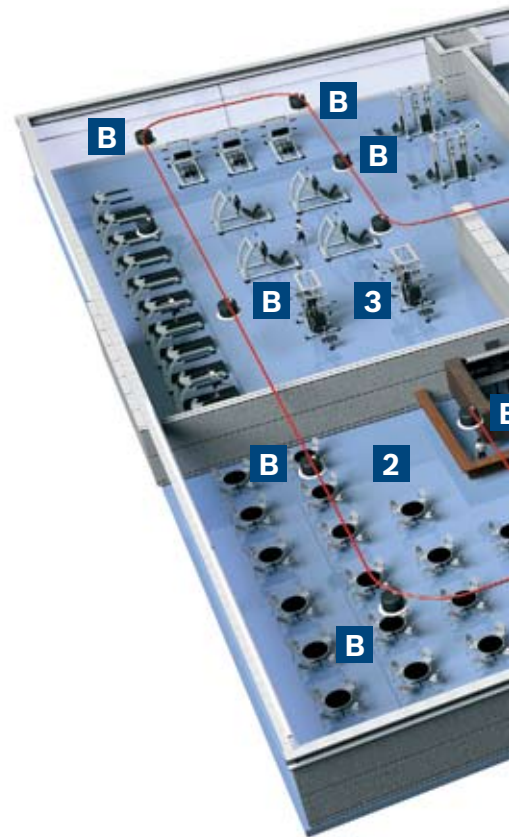

Descubra la sencillez de instalación

Los altavoces Premium-sound para montaje en techo son fáciles de instalar, incluso en techos de poca cavidad y suspendidos. Todos los modelos incluyen un soporte interior y un aro de montaje listo para su instalación inmediata. La compatibilidad con EVAC se traduce en fiabilidad añadida que garantiza el funcionamiento correcto del sistema de evacuación por voz en el caso de una emergencia. El ancho de banda permite limitar el número de altavoces para cubrir una zona mayor, por lo que la instalación resulta tanto eficaz como rentable. Por todo ello, optar por Premium-sound es optar por una solución económica.