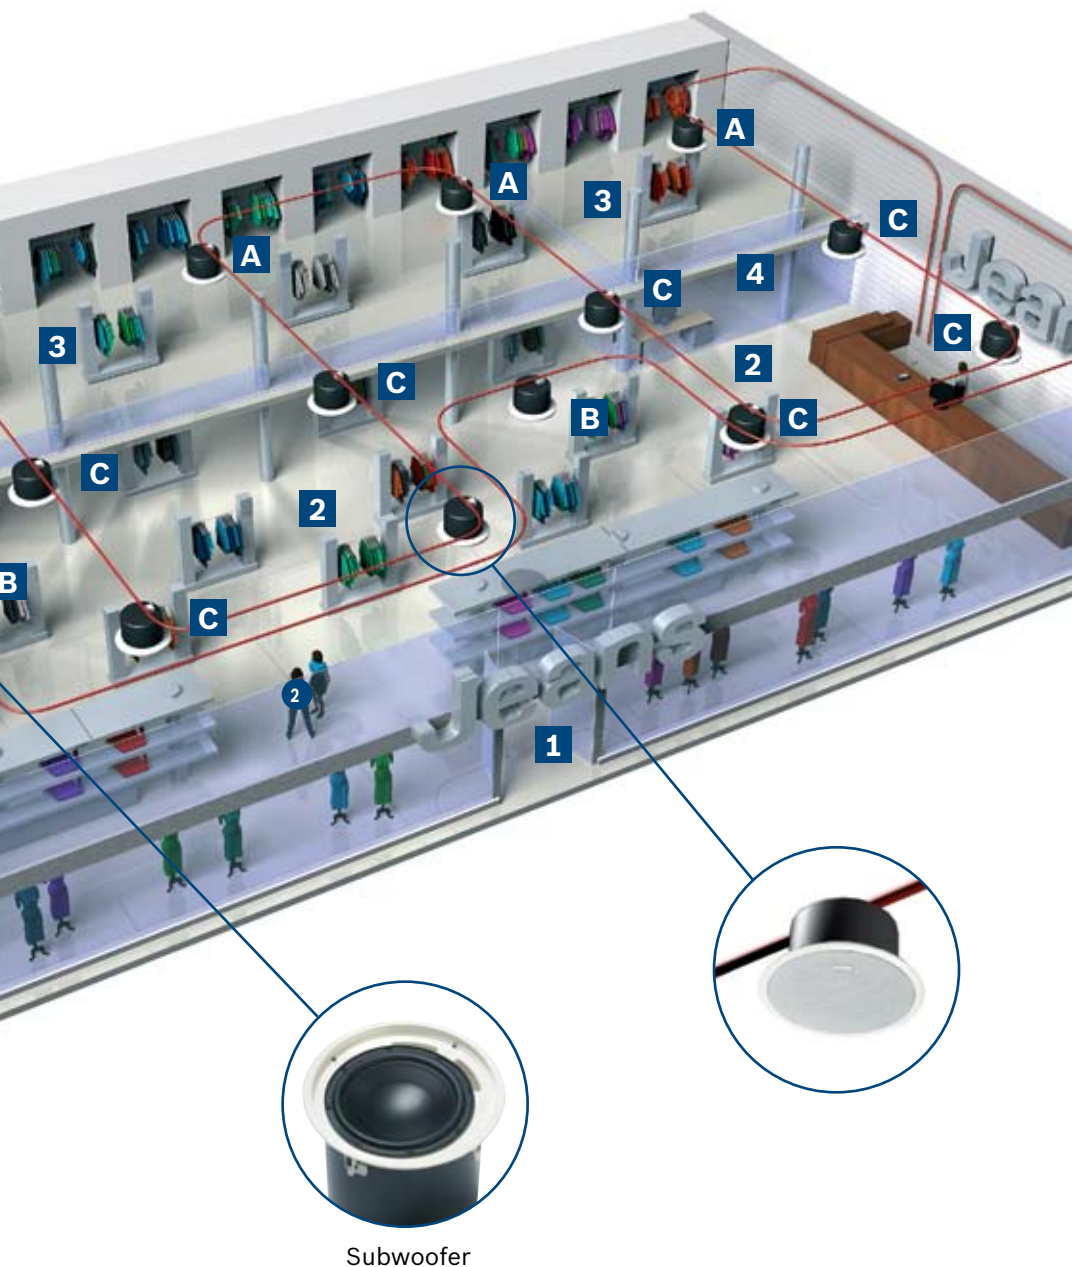

Boutiques et magasins. Un son qui reflète tous les styles.

Une solution universelle

Les haut-parleurs haute qualité s'adaptent partout : dans la boutique, les bureaux et même dans la réserve.

- 1 Entrée
- 2 Rez-de-chaussée
- 3 Premier étage
- 4 Bureaux

Haut-parleurs de plafond haute qualité

- A Haut-parleur de plafond encastré 4" LC2-PC30G6-4
- B Subwoofer LC2-PC60G6-10
- C Haut-parleur pour grandes hauteurs sous plafond LC2-PC60G6-8H