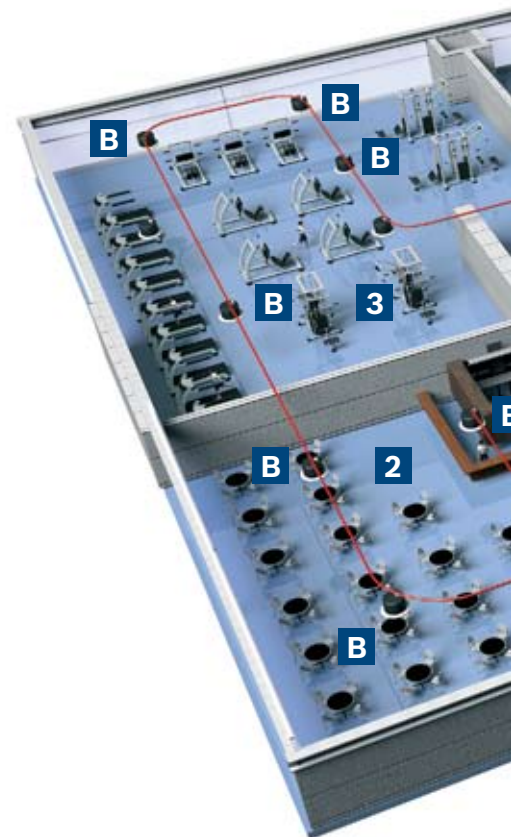

Une installation en toute simplicité

Les haut-parleurs de plafond haute qualité sont faciles à installer, même sur des plafonds bas et suspendus. Chaque modèle est livré avec une barre de renfort pour faux plafond et un châssis de montage pour une installation dès la livraison. Conformément aux normes d'évacuation, ces haut-parleurs sont fiables et garantissent le bon fonctionnement du système d'évacuation vocal en cas d'urgence. La dispersion large permet de couvrir un grand espace avec moins de haut-parleurs. L'installation est ainsi plus efficace et moins coûteuse. Un argument économique non négligeable.