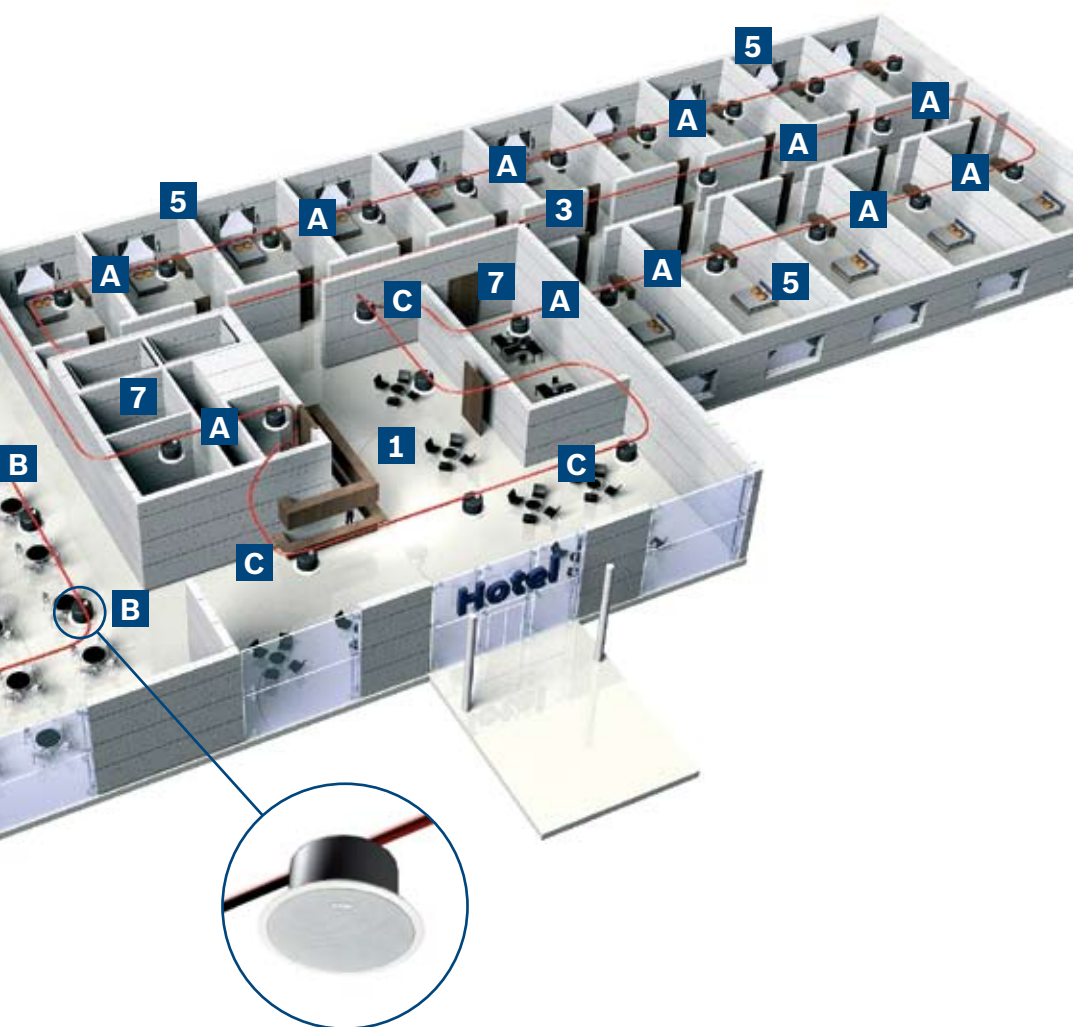

Hôtel/Restaurant. Marquez l'esprit de vos clients.

Faites bonne impression auprès de vos clients

Les haut-parleurs haute qualité permettent de diffuser une musique d'ambiance élégante et des annonces intelligibles.

- 1 Hall d'entrée
- 2 Bar
- 3 Couloirs
- 4 Restaurant
- 5 Chambres
- 6 Salle des fêtes
- 7 Bureaux

Haut-parleurs de plafond haute qualité

- A Haut-parleur de plafond encastré 4" LC2-PC30G6-4
- B Haut-parleur de plafond encastré 8" LC2-PC30G6-8
- C Haut-parleur pour grandes hauteurs sous plafond LC2-PC60G6-8H
- D Haut-parleur de plafond hautes performances LC2-PC60G6-12