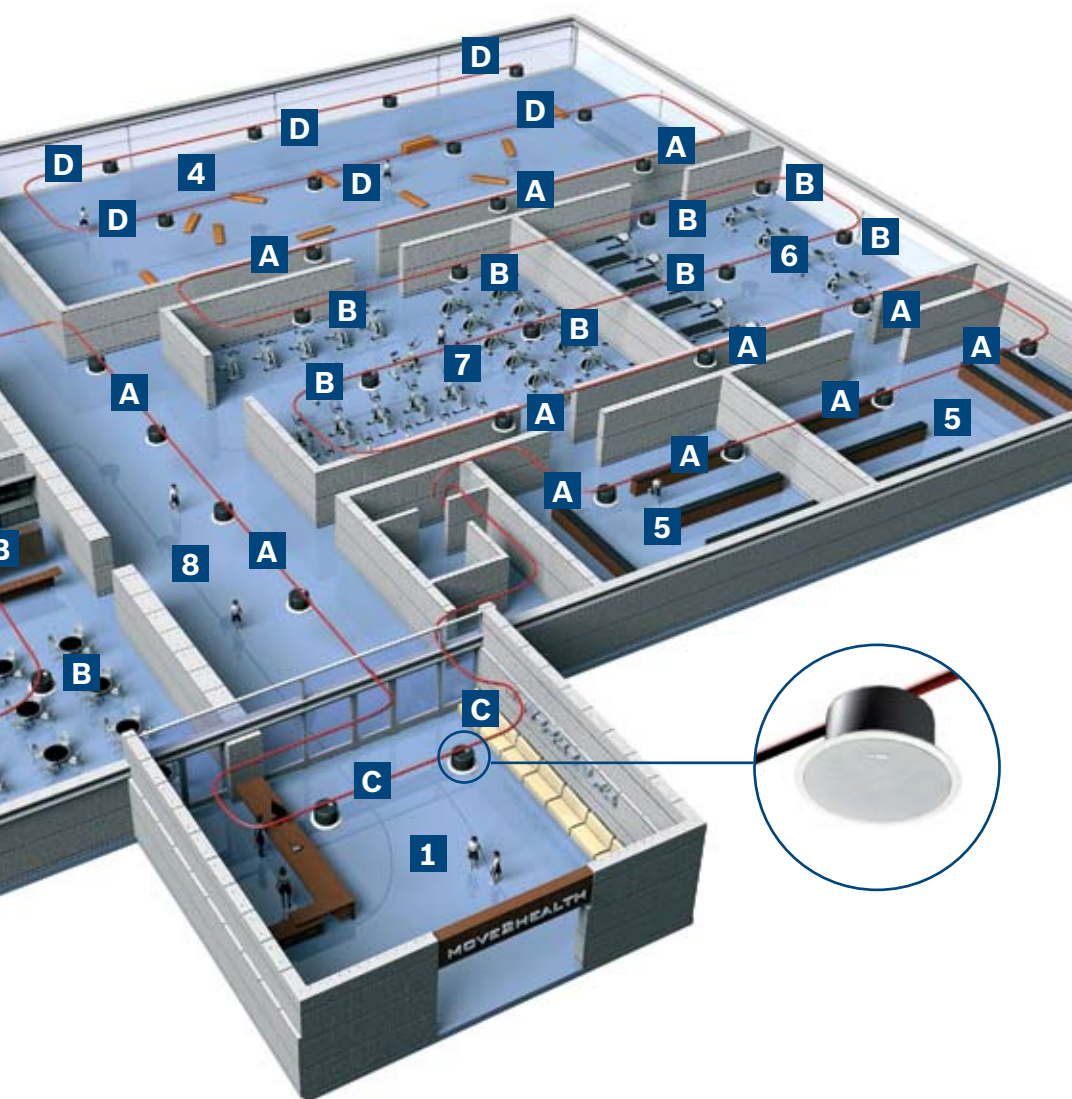

Centre de fitness. Créez un environnement dynamisant.

Une immersion totale

Entraînements musicale d'ambiance, annonces vocales : tout devient plus agréable avec les haut-parleurs de plafond haute qualité.

- 1 Réception
- 2 Café/restaurant
- 3 Espace musculation
- 4 Espace aérobic
- 5 Vestiaires
- 6 Espace diagnostic
- 7 Espace vélos
- 8 Entrée

Son haute qualité

Haut-parleurs de plafond

- A Haut-parleur de plafond encastré 4" LC2-PC30G6-4
- B Haut-parleur de plafond encastré 8" LC2-PC30G6-8
- C Haut-parleur pour grandes hauteurs sous plafond LC2-PC60G6-8H
- D Haut-parleur de plafond hautes performances LC2-PC60G6-12