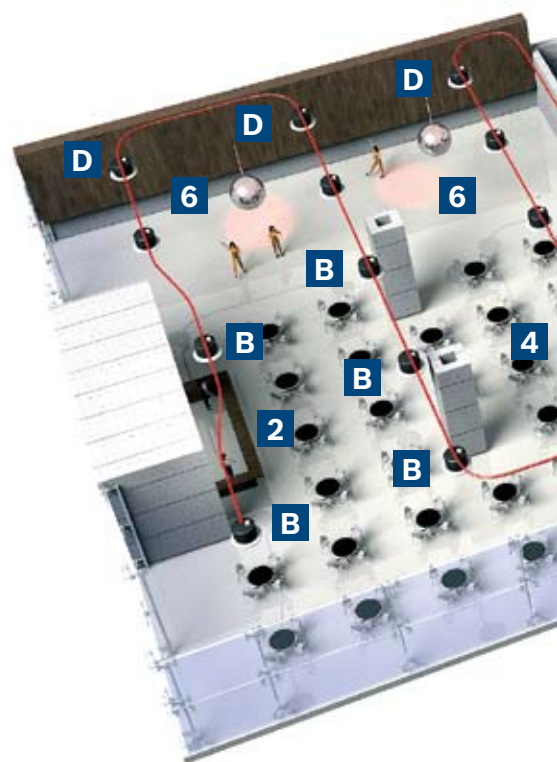

Che la festa abbia inizio

Gli altoparlanti da soffitto Premium-sound producono un suono strabiliante in un'unità compatta e con montaggio a soffitto. Il subwoofer è ideale per bar e locali, dove la musica dance è protagonista e la potenza del suono spinge le persone a muoversi. La soluzione alternativa, ideale per controsoffitti e soffitti aperti, è l'altoparlante da 30 cm, ad elevata potenza.