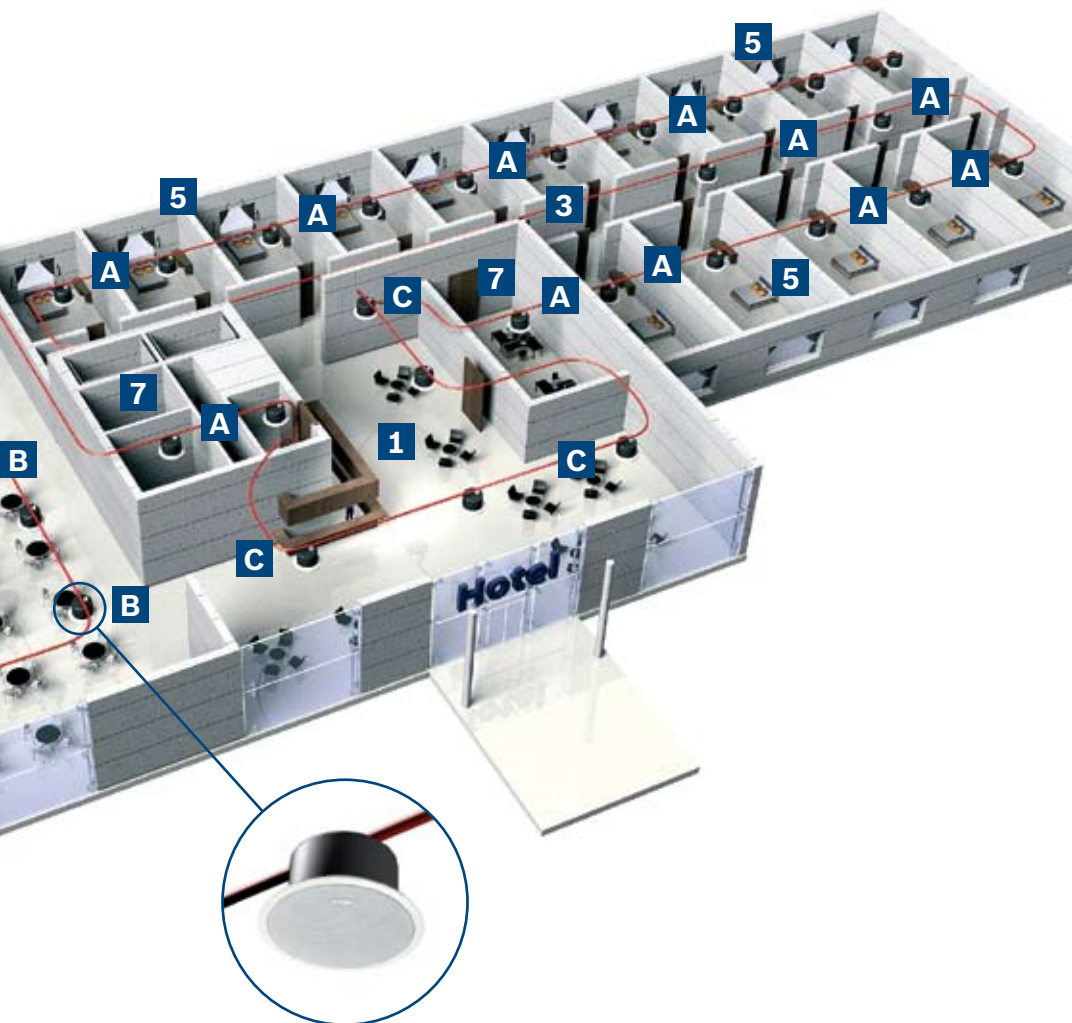

Hotel/ristorante. Trasformate una serata qualsiasi in una da non dimenticare.

Date ai vostri ospiti l'impressione giusta

La linea Premium-sound crea la giusta atmosfera, offrendo un suono profondo ed annunci nitidi.

- 1 Atrio
- 2 Bar
- 3 Corridoi
- 4 Ristorante
- 5 Stanze
- 6 Area eventi
- 7 Uffici

Altoparlanti da soffitto Premium-sound

- A Altoparlante da soffitto da 10 cm con montaggio ad incasso LC2-PC30G6-4
- B Altoparlante da soffitto da 20 cm con montaggio ad incasso LC2-PC30G6-8
- C Altoparlante per soffitti alti LC2-PC60G6-8H
- D Altoparlante da soffitto ad alta efficienza LC2-PC60G6-12