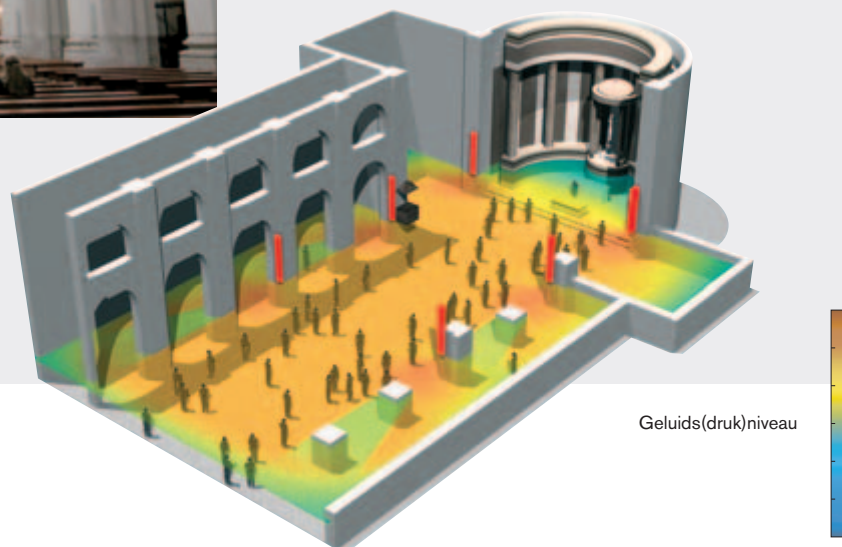

In kerken moeten alle aanwezigen kunnen profiteren van een natuurlijke weergave van spraak en gezang. Met **XLA 3200 luidsprekers**, strategisch geplaatst voorin en langs de zijkanten van de ruimte, wordt een uitstekende geluidskwaliteit verkregen voor alle toehoorders. De betere gerichtheid van de luidsprekers maakt een groot verschil in zo'n akoestische moeilijke ruimte. Het ontbreken van nagalm en het heldere, natuurlijke geluid zorgen voor luistercomfort waardoor mensen van de dienst kunnen genieten zonder moe te worden.