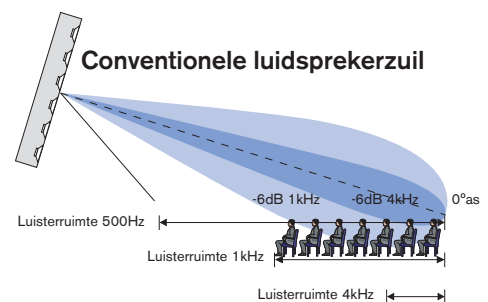

Door een heroverweging van de technologie die wordt gebruikt in conventionele luidsprekerzuilen heeft Bosch Security Systems de XLA 3200 (eXtended Listening Area) gecreërd, een reeks 'line array'-luidsprekers die een nieuwe dimensie toevoegen aan spraak- en muziekweergave.

XLA 3200 luidsprekers produceren een helder, voller geluid dat gelijkmatiger wordt verdeeld over een grotere ruimte.

De luidsprekers zelf, met hun chique, slanke vormgeving, zijn bedoeld om zowel gezien als gehoord te worden. En de installatie is nu gemakkelijker dan ooit tevoren.

Met de XLA 3200 brengt Bosch Security Systems het geluid werkelijk verder.

Betere gerichtheid

Geavanceerde filtering en positionering van de individuele luidsprekers heeft geleid tot een verbeterde audiogerichtheid. Elke luidspreker stuurt een specifiek frequentiebereik uit om te verzekeren dat het complete frequentiebereik aanwezig is in de hele hoofdlob. Zijlobben worden tot een minimum onderdrukt.

eXtended Listening Area

De betere gerichtheid met alle relevante, elkaar overlappende frequenties in de hoofdlob en de asymmetrische vorm die perfect samenvalt met de luisterruimte resulteren voor alle geluid in een grotere ruimte per luidspreker, en natuurlijk met het juiste volume.