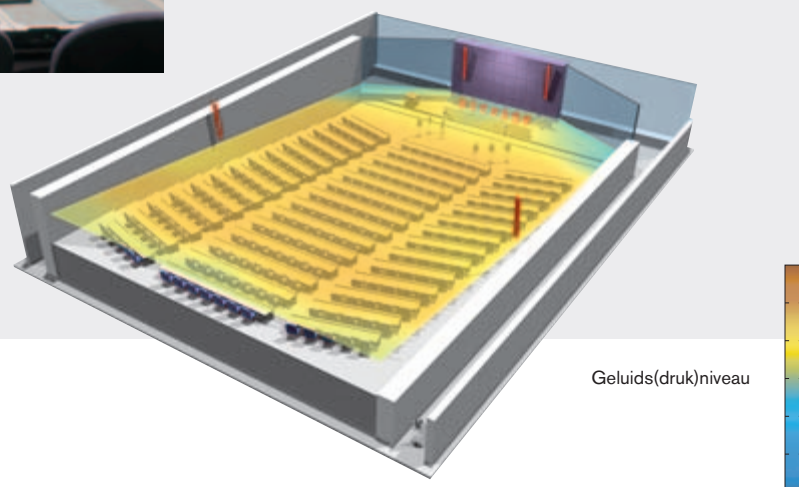

**Congrescentra** en andere grotere auditoriums met veel toehoorders maar betrekkelijke weinig achtergrondgeluid kunnen een hoge-kwaliteit spraak en muziek bieden met behulp van een relatief klein aantal XLA 3200 luidsprekers. De **eenvoudige montageprocedure** betekent dat het geluid zeer nauwkeurig naar de toehoorders gericht kan worden, ongeacht of deze zich allen op hetzelfde niveau bevinden of in een trapsgewijs oplopende 'arena-opstelling'. Doordat deze **luidsprekers voldoen aan de eisen voor alarmeringsgeluidssystemen (EVAC)**, spelen ze ook een essentiële rol in noodgevallen.