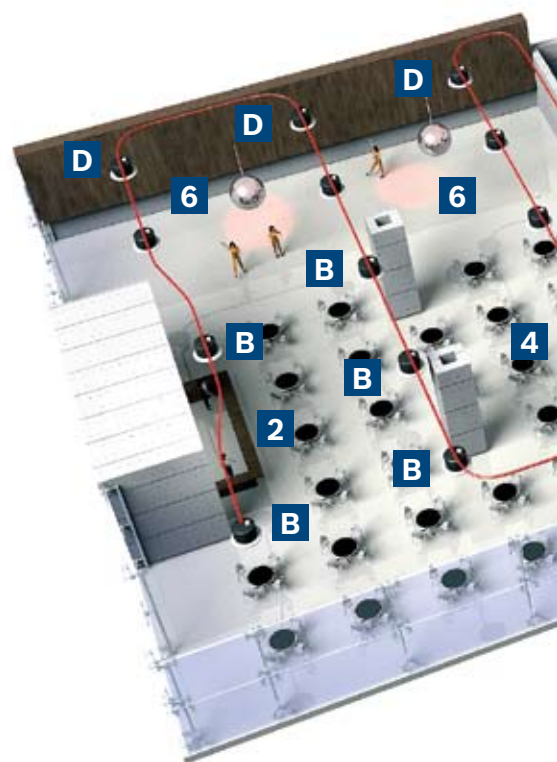

Создайте настроение

Правильная атмосфера способна превратить обычный вечер в незабываемый. Потолочные громкоговорители премиум-класса создают настроение благодаря превосходному звуку, который дарит яркие впечатления.

Громкоговоритель премиум-класса обычно устанавливается в вестибюлях гостиницы, где высокие потолки и твердые поверхности могут негативно влиять на акустику.

8-дюймовый громкоговоритель, предназначенный именно для высоких потолков, имеет полную полосу пропускания и мощность, передавая насыщенную фоновую музыку и разборчивые объявления. Комнаты в гостинице также могут стать более привлекательными благодаря идеальной передаче музыки по местному радио или развлекательной системе. А что касается чрезвычайных ситуаций, громкоговорители премиум-класса соответствуют международным стандартам EVAC, что дает уверенность в том, что важные функции передачи сообщений будут работать и в ситуациях, когда речь будет идти о безопасности людей.

Вечеринку можно начинать

Потолочные громкоговорители премиум-класса передают невероятный звук из компактного, установленного на потолке устройства. Сабвуфер идеально подходит для передачи танцевальной музыки и имеет достаточно мощности для того, чтобы заставить всех в баре гостиницы танцевать.

В качестве альтернативы для подвесных или обычных потолков предлагается 12-дюймовый громкоговоритель высокой мощности – идеальный выбор.