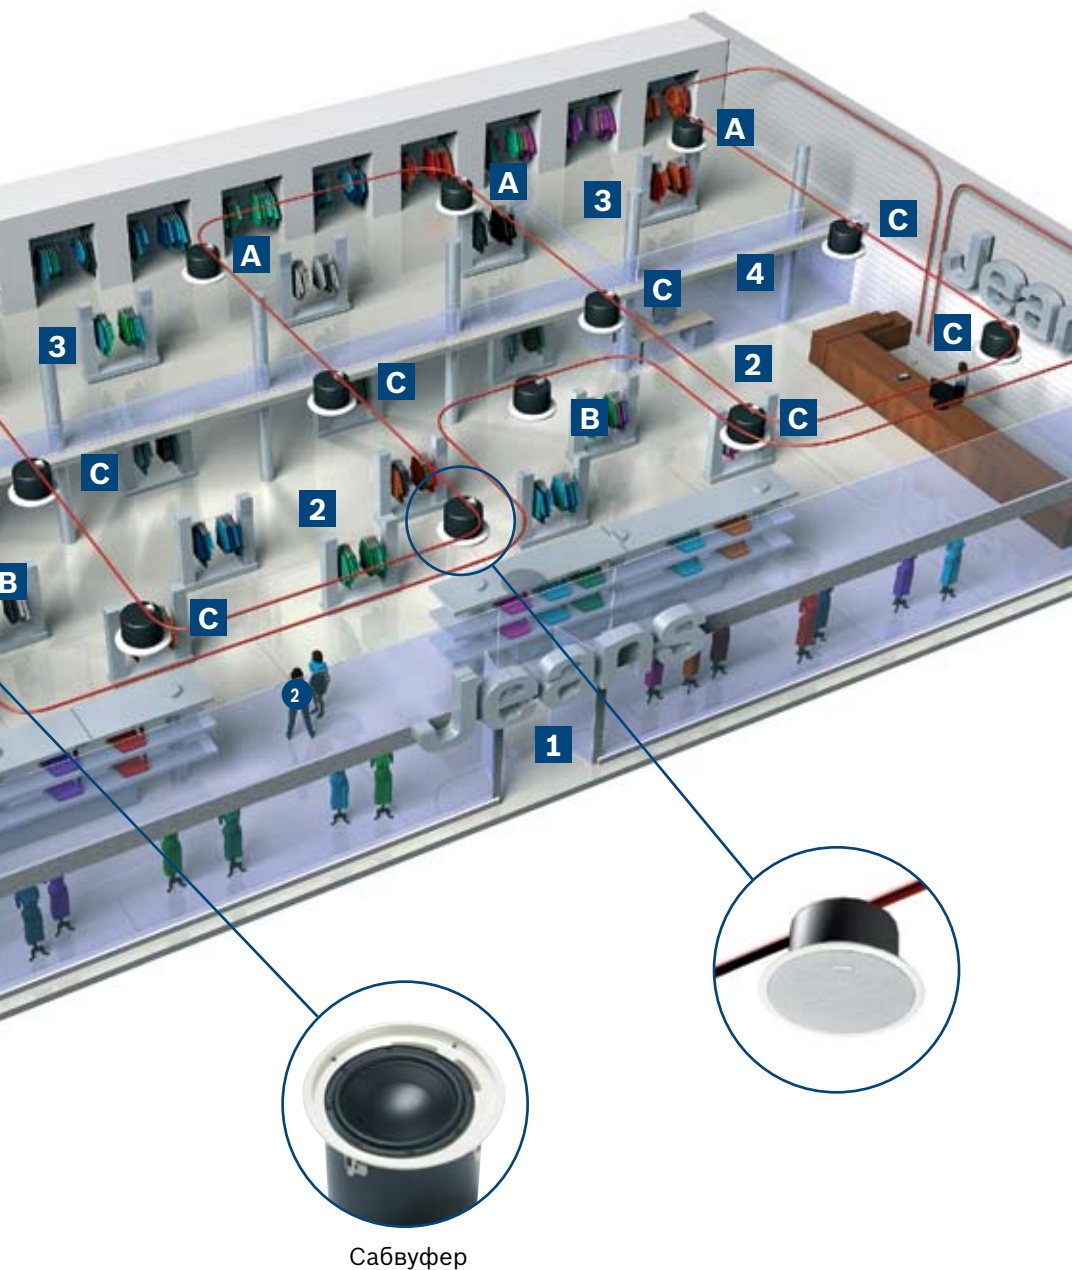

Магазины и розничные магазины.

Звук, который отражает любой стиль.

Идеальное решение для любых применений

Громкоговорители премиум-класса являются единственным решением, которое превосходно передает звук в любом помещении – в магазине, подсобном помещении или даже на складе.

- 1 Вход
- 2 Первый этаж
- 3 Первый уровень
- 4 Офисы

Потолочные громкоговорители премиум-класса

- A 4-дюймовый потолочный громкоговоритель для утепленного монтажа LC2-PC30G6-4
- B Сабвуфер LC2-PC60G6-10
- C Громкоговоритель для высоких потолков LC2-PC60G6-8H

Сабвуфер