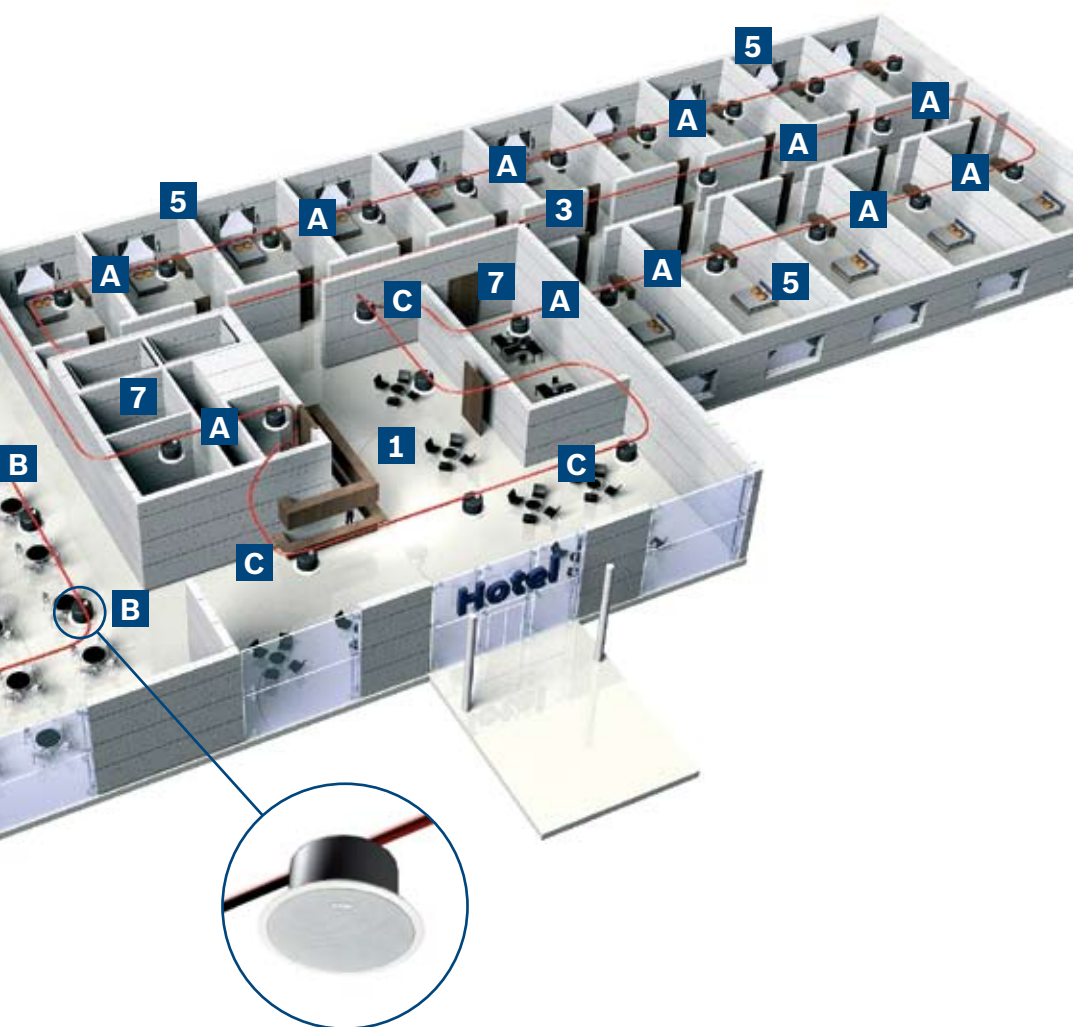

Гостиница/Ресторан.

Сделайте вечера незабываемыми.

Подарите своим гостям яркие впечатления

Громкоговоритель премиум-класса подбирает правильный тон, с насыщенной фоновой музыкой и четкими объявлениями.

- 1 Вестибюль
- 2 Бар
- 3 Коридоры
- 4 Ресторан
- 5 Комнаты
- 6 Залы проведения мероприятий
- 7 Офисы

Потолочные громкоговорители премиум-класса

- A 4-дюймовый потолочный громкоговоритель для утопленного монтажа LC2-PC30G6-4
- B 8-дюймовый потолочный громкоговоритель для утопленного монтажа LC2-PC30G6-8
- C Громкоговоритель для высоких потолков LC2-PC60G6-8H
- D Высокоэффективный потолочный громкоговоритель LC2-PC60G6-12