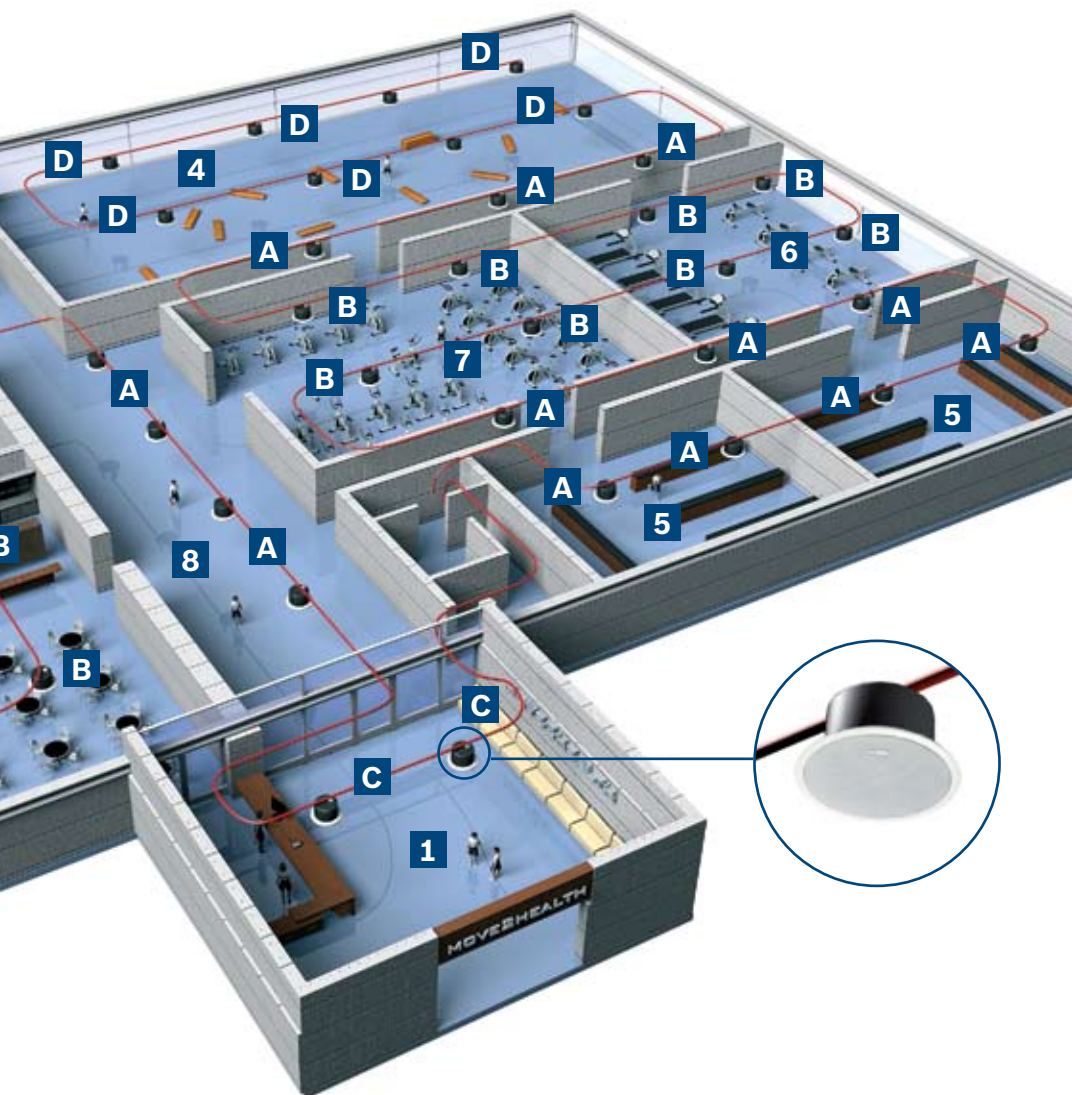

Спортивно-оздоровительный центр.

Создайте атмосферу, которая вдохновляет и помогает восстановить силы.

Создавайте общую атмосферу

Рабочие совещания, фоновая музыка, голосовые объявления – громкоговорители премиум-класса обеспечивают отличный звук для каждого применения.

- 1 Приемная
- 2 Кафе/ресторан
- 3 Рабочая зона
- 4 Зал аэробики
- 5 Раздевалки
- 6 Зоны проведения диагностики
- 7 Спиннинг-зал
- 8 Вестибюль

Потолочные громкоговорители премиум-класса

- A 4-дюймовый потолочный громкоговоритель для утопленного монтажа LC2-PC30G6-4
- B 8-дюймовый потолочный громкоговоритель для утопленного монтажа LC2-PC30G6-8
- C Громкоговоритель для высоких потолков LC2-PC60G6-8H
- D Высокоэффективный потолочный громкоговоритель LC2-PC60G6-12