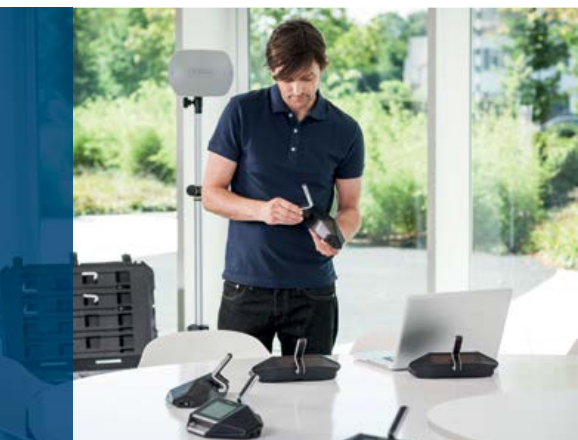

Snadná správa

System je založený na standardní technologii Wi-Fi v souladu s normou IEEE 802.11n, takže zaměstnanci IT oddělení nebudou mít žádný

problém s jeho správou. Funguje v pásmech 2,4 a 5 GHz a je vždy viditelný v infrastruktuře bezdrátové sítě. Jiné přístupové body sítě Wi-Fi rozpoznají bezdrátový přístupový bod DICENTIS a nepoužijí stejný kanál, aby nedocházelo k tradičním „bitvám o šířku pásma“.

Snadné používání

Není požadováno žádné zvláštní školení. Předsedající zvládne celou konferenci pomocí rozhraní prohlížeče v mobilním zařízení (tablet nebo notebook). To se týká také správy povolení hovořit a hlasování.

4,3palcová dotyková obrazovka nabízí účastníkům jasně a ničím nerušené pokyny k obsluze. Toto uživatelské rozhraní podporuje původní jazyky účastníků a zobrazuje všechny standardní mezinárodní znaky. Pomocí rozhraní prohlížeče pro bezdrátový přístupový bod DICENTIS lze přidělit zařízením název sedadla a určit seznam účastníků. V případě rozšířeného bezdrátového zařízení to zahrnuje použití karty NFC pro identifikaci míst u konferenčního stolu.

Inteligentní správa akumulátorů

Plně nabitý akumulátor vydrží až 24 hodin. Na akumulátoru jsou LED indikátory, které informují o jeho stavu.