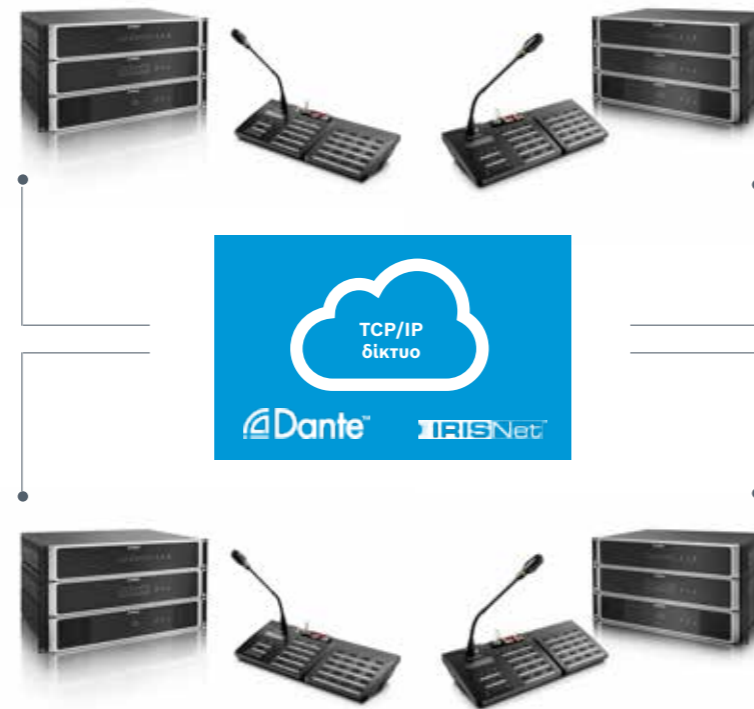

Για εφαρμογές μικρού έως μεσαίου μεγέθους

Το PAVIRO είναι ένα μοναδικό, υψηλής ποιότητας σύστημα αναγγελιών και φωνητικού συναγερμού με πιστοποίηση EN54, που παρέχει επίσης επαγγελματικής ποιότητας ήχο, χάρη στον κορυφαίο ψηφιακό επεξεργαστή του 24 bit, τους ανώτερης τεχνολογίας μετατροπείς από ψηφιακό σε αναλογικό σήμα και τον εξαιρετικό λόγο σήματος προς θόρυβο (SNR). Η αρχιτεκτονική του συστήματος με εξαιρετικές δυνατότητες προσαρμογής το καθιστά ιδανικό για μικρά έως μεσαίου μεγέθους γραφεία, περιφερειακά αεροδρόμια, μεσαίου μεγέθους ξενοδοχεία, εργοστάσια, σχολεία και εμπορικά πολυκαταστήματα.

Δικτύωση IP για μεγαλύτερες εφαρμογές

Λύση δικτύωσης PAVIRO

Μέσω τεχνολογίας IP, το PAVIRO προσφέρει μια εξαιρετικά ευέλικτη, αξιόπιστη και ασφαλή λύση συστήματος με ανώτερη ποιότητα ήχου, ανεξάρτητα από το μέγεθος του έργου.

Διαθέτει προαιρετική μονάδα διασύνδεσης δικτύου Dante (OM-1) και μπορεί να δημιουργήσει ένα δίκτυο ήχου Dante 16 καναλιών μεταξύ των μεμονωμένων ελεγκτών. Αυτό δεν αυξάνει απλώς το μέγεθος του συστήματος, μέσω έως τεσσάρων αποκεντρωμένων ελεγκτών, αλλά συνεπάγεται επίσης λιγότερη καλωδίωση χρησιμοποιώντας συνδέσεις και εξαρτήματα Ethernet, δηλαδή προσφέρει μεγάλη εξοικονόμηση σε πολλές εφαρμογές.

Ευελιξία ρύθμισης και εγκατάστασης

Γρήγορες και αποτελεσματικές προδιαγραφές

Με το PAVIRO, η ρύθμιση ενός ολόκληρου συστήματος πραγματοποιείται εξαιρετικά γρήγορα και απλά, καθώς απαιτούνται μόνο λίγες παράμετροι για το σχεδιασμό ενός συστήματος. Έτσι, οι σύμβουλοι μπορούν να εξυπηρετούν περισσότερους πελάτες και να αυξάνουν ουσιαστικά τα κέρδη.