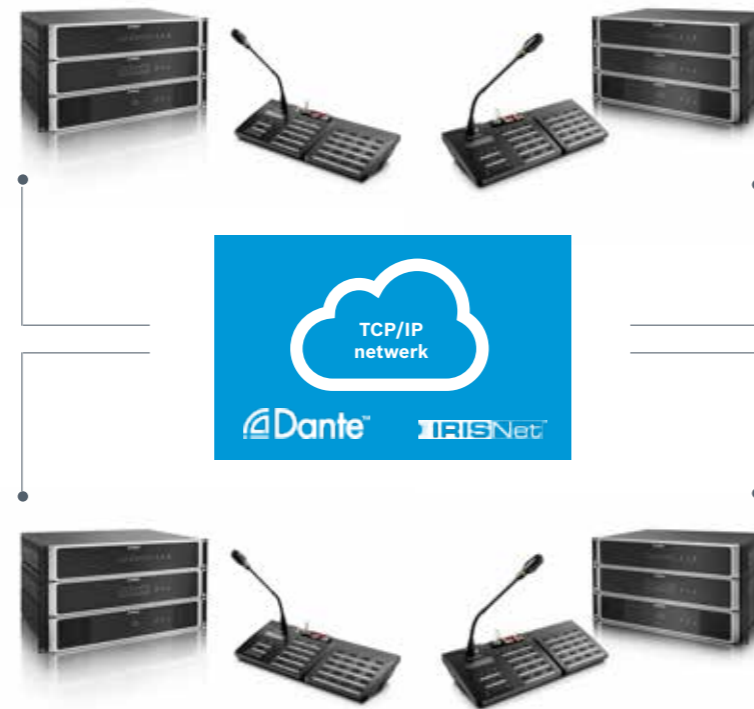

IP-netwerken voor **grotere toepassingen**

PAVIRO netwerkoplossing

Met behulp van IP-technologie biedt PAVIRO een zeer flexibele, betrouwbare en veilige systeemoplossing met superieure geluidskwaliteit – onafhankelijk van de projectgrootte.

Wanneer wordt gekozen voor de optionele Dante-netwerkinterfacemodule (OM-1), kan verspreid over de afzonderlijke controllers een 16-kanaals Dante-audionetwerk worden samengesteld. Hierdoor wordt het systeem niet alleen groter, met maximaal vier gedecentraliseerde controllers, maar is ook minder bekabeling nodig met gebruikmaking van standaard Ethernet-verbindingen en -componenten – een grote kostenbesparing in meerdere toepassingen.

Bij de maximale configuratie kan het PAVIRO-systeem maximaal 984 zones adresseren met een totaal van 164.000 watt aan versterkervermogen in één systeem, waardoor het systeem geschikt is voor grotere installaties. Ook bestaande toepassingen kunnen eenvoudig worden aangepast wanneer de infrastructuur van een gebouw verandert en extra ruimten moeten worden toegevoegd.

Bovendien biedt de netwerkconfiguratie redundante kanalen voor veiligheidsdoeleinden: in noodgevallen zijn deze kanalen altijd beschikbaar voor evacuatiesignalen, zelfs als de netwerkcommunicatie bij een controller wegvalt.