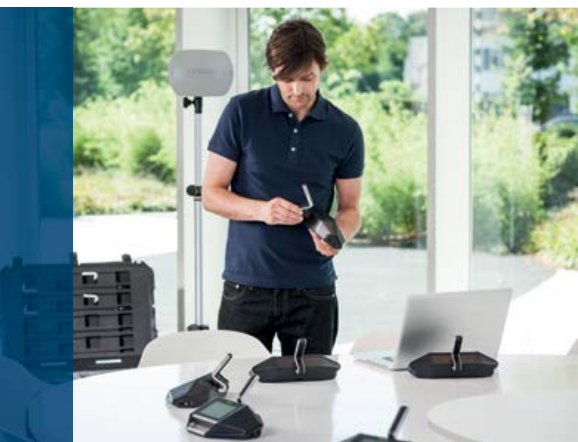

ง่ายต่อการจัดการ

ระบบจะใช้ Wi-Fi มาตรฐานตามมาตรฐาน IEEE 802.11n ทำให้เจ้าหน้าที่ IT สามารถทำความเข้าใจและจัดการได้โดยง่าย ระบบทำงานใน 2.4 และ 5 GHz และมองเห็นได้ในโครงสร้างพื้นฐานของระบบไร้สาย Wi-Fi Access Point อื่นๆ จะรับรู้ถึง DICIENTIS WAP และสามารถหลีกเลี่ยงการใช้งานช่องสัญญาณเดียวกัน เพื่อป้องกัน "การต่อสู้กันเพื่อแบนด์วิธ"

ง่ายต่อการใช้งาน

ไม่จำเป็นต้องมีการอบรมเป็นพิเศษ ประธานในที่ประชุมสามารถจัดการการประชุมทั้งหมดได้จากอินเทอร์เน็ตเพชเชอร์เซอร์ในอุปกรณ์มือถือ (แท็บเล็ตหรือแล็ปท็อป) ของตน ตลอดจนสามารถจัดการการให้สิทธิ์ในการพูดและการลงคะแนนเสียง

หน้าจอสัมผัสขนาด 4.3 นิ้วจะให้ผู้เข้าร่วมประชุมมองเห็นคำแนะนำได้อย่างชัดเจนและปราศจากสิ่งรบกวน อินเทอร์เน็ตเพชเชอร์เซอร์รองรับภาษาตั้งเดิมของผู้เข้าร่วมประชุมและแสดงอักขระมาตรฐานสากลทั่วไป ในอินเทอร์เน็ตเพชเชอร์เซอร์ของ DICIENTIS WAP สามารถตั้งชื่อที่นั่งและระบุรายชื่อผู้เข้าร่วมให้กับอุปกรณ์ได้ สำหรับอุปกรณ์ต่อขยายแบบไร้สาย มีการใช้การ์ด Near Field Communication (NFC) สำหรับระบุสถานที่รอบๆ โต๊ะประชุม

ระบบการจัดการแบตเตอรี่อัจฉริยะ แบตเตอรี่ที่ชาร์จจนเต็มสามารถใช้งานได้นานถึง 24 ชั่วโมง สถานะของแบตเตอรี่จะแสดงด้วยไฟ LED แสดงบนชุดแบตเตอรี่