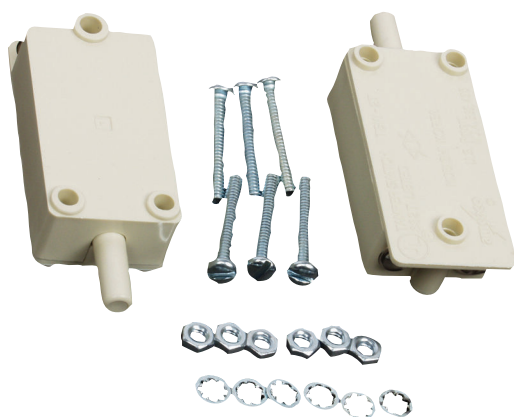

D110 Interruptor bucle antisab. para caja, 2u

www.boschsecurity.com

BOSCH

Innovación para tu vida

- El interruptor de bucle antisabotaje se ajusta a todas las cajas

Interruptor de bucle antisabotaje enroscable que se ajusta a todas las cajas. Suministrado en paquetes de dos.

Certificaciones y aprobaciones

Región	Marcas de calidad/cumplimiento normativo	
EE. UU.	CSFM	California State Fire Marshal (see our website)

Piezas incluidas

Cantidad	Componente
2	Interruptores de bucle antisabotaje
1	Paquete de hardware

Especificaciones técnicas

Peso	0,044 kg (0,07 lb)
Color	Blanco

Información para pedidos

D110 Interruptor bucle antisab. para caja, 2u

Interruptor de bucle antisabotaje enroscable que se ajusta a todas las cajas. Suministrado en paquetes de dos.