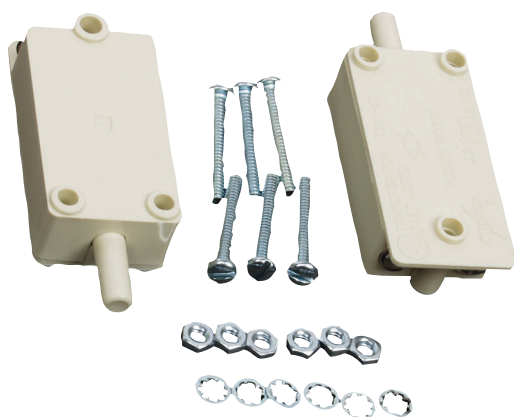

D110 Szabotázskapcsoló burkolathoz, 2db

www.boschsecurity.com

BOSCH

Életre tervezve

► Szabotázskapcsoló, illeszkedik minden burkolathoz

Minden burkolatba illeszkedő, felcsavarozható szabotázskapcsoló. Két darabos kiszereelésben szállítjuk.

Tanúsítványok és engedélyek

Régió	Szabályzatoknak való megfelelési/ minőségi jelzések	
Egyesült Államok	CSFM	California State Fire Marshal (see our website)

Alkatrészek

Mennyiség	Alkatrész
2	Szabotázskapcsolók
1	Hardvercsomag

Műszaki adatok

Tömeg	0,044 kg
Színes	Fehér

Rendelési információk

D110 Szabotázskapcsoló burkolathoz, 2db
Minden burkolatba illeszkedő, felcsavarozható szabotázskapcsoló. Két darabos kiszereelésben szállítjuk.
Rendelési szám **D110**