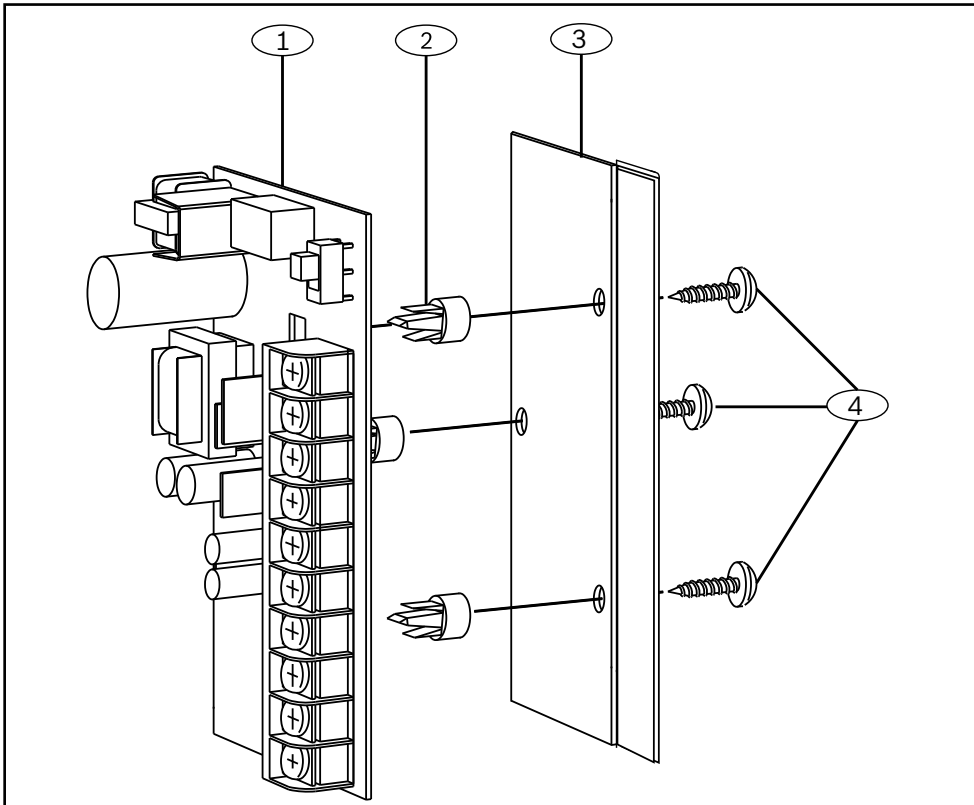

Torenallee 49
5617 BA Eindhoven
Netherlands
www.boschsecurity.com

1 | Översikt

Detta monteringsfäste används för att koppla tilläggsmoduler till D8103-, D8108A- och D8109- kapslingar.

2 | Installation

1. Fäst tilläggsmodulen på D137 med hjälp av montageklämmorna och skruvarna.