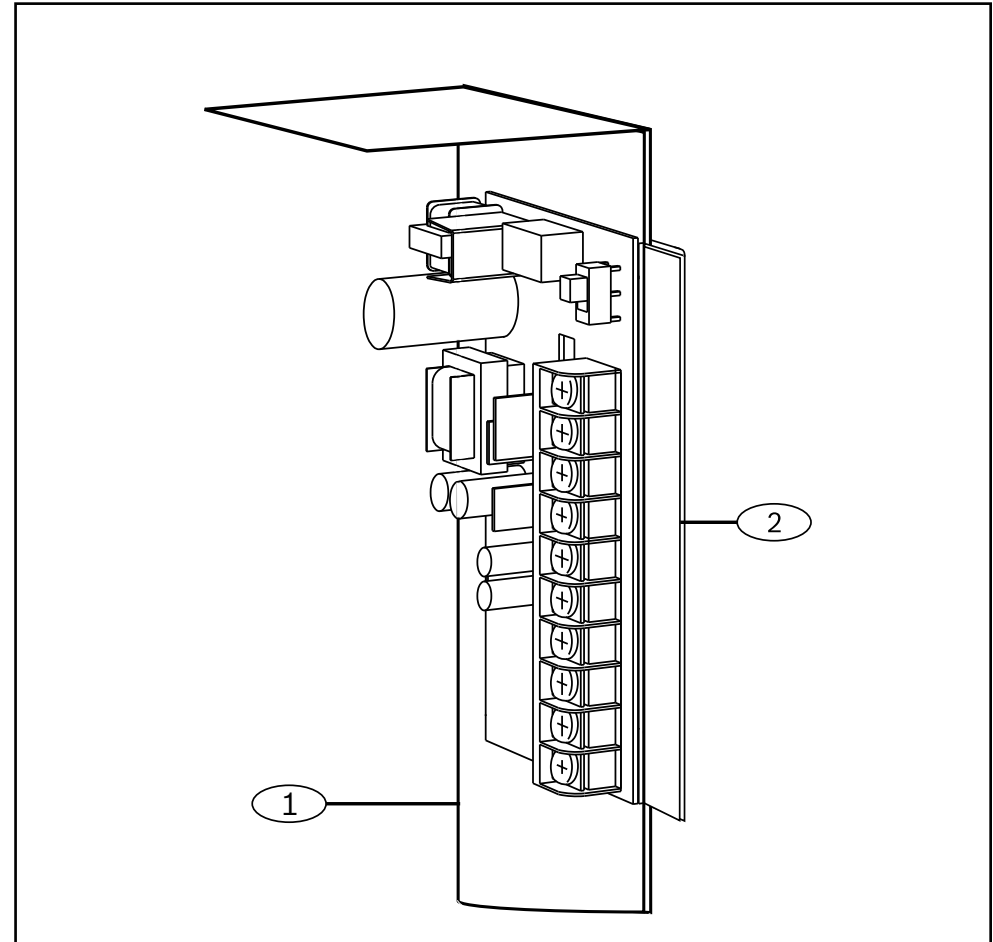

Bildtext	Beskrivning
1	Kapsling
2	D137:s kantklämma