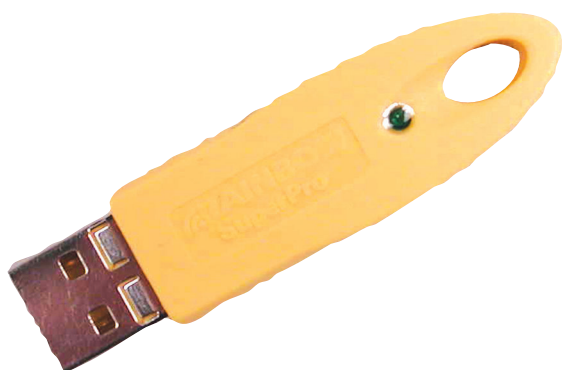

# Bloqueo de seguridad RPS-Lite (USB)

www.boschsecurity.es

**BOSCH**

Innovación para tu vida

El D5371-USB es un accesorio de seguridad para RPS-Lite. Sin él, la comunicación no es posible. Se conecta al puerto USB del PC y es de color blanco.

### **Bloqueo de seguridad RPS-Lite (USB)**

Accesorio de seguridad necesario para la comunicación RPS-Lite.

Número de pedido **D5371-USB**