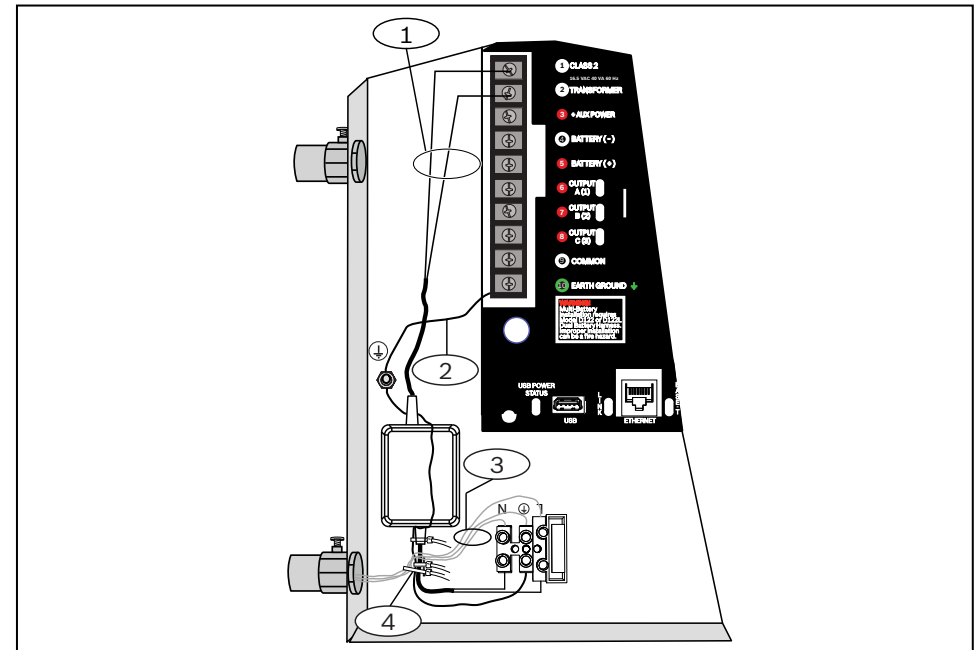

2 | Installation

Légende – Description

1 – Étiquette graphique pour les points

2 – Emplacements de montage des modules (4)

3 – Emplacement de montage du contact d'autosurveillance

4 – Emplacements du trou de montage (5)

5 – Crochets de garniture de montage (2)

6 – Emplacement de montage de la centrale

Légende – Description

7 – Perçage pour emplacement de montage

8 – Emplacements de montage de batterie (2)

9 – Arrière de la centrale

10 – Ouvertures à crochet pour emplacement de montage (2)

11 – Languette de vis

12 – Serrures

3 | Câblage d'un transformateur externe en option

Pour les systèmes qui utilisent un transformateur externe en option, câblez le transformateur comme illustré dans cette section.

Légende – Description

1 – Faible tension secteur

2 – Connexion de câble à la terre

3 – Entrée secteur

4 – Attaches pour les câbles entrée secteur à la patte du coffret

4 | Spécifications

Dimensions	41 cm x 41 cm x 9 cm
Couleur	B8103-Blanc, D8103-Gris
Contacts d'autosurveillance compatibles	D110 (Réf : 4998137947) ou ICP-EZTS (Réf : F01U217038)
Serrures compatibles (en option)	D101-448478D (Clé n° 1358) D101F-43157D (Clé n° 203)