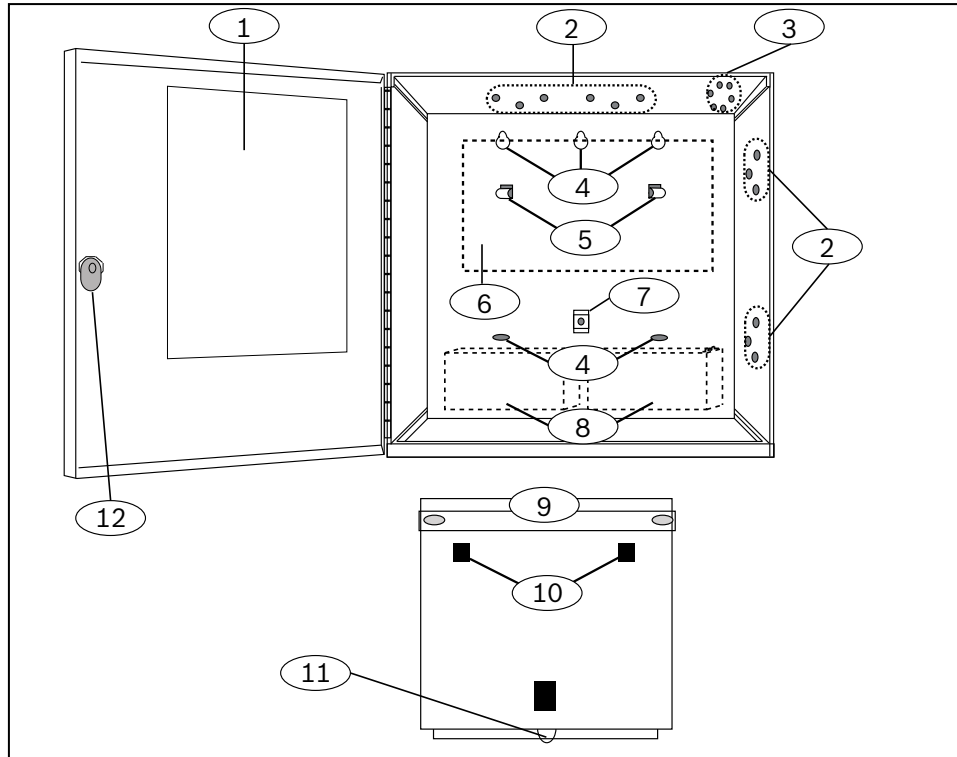

2 | Installation

Légende – Description

1 – Étiquette graphique pour les points

2 – Emplacements de montage des modules (4)

3 – Emplacement de montage du contact d'autosurveillance

4 – Emplacements du trou de montage (5)

Légende – Description

1 – Faible tension secteur

2 – Connexion de câble à la terre

3 – Entrée secteur

4 – Attaches pour les câbles entrée secteur à la patte du coffret

4 | Spécifications

Dimensions	41 cm x 41 cm x 9 cm
Couleur	B8103-Blanc, D8103-Gris
Contacts d'autosurveillance compatibles	D110 (Réf : 4998137947) ou ICP-EZTS (Réf : F01U217038)
Serrures compatibles (en option)	D101-448478D (Clé n° 1358) D101F-43157D (Clé n° 203)