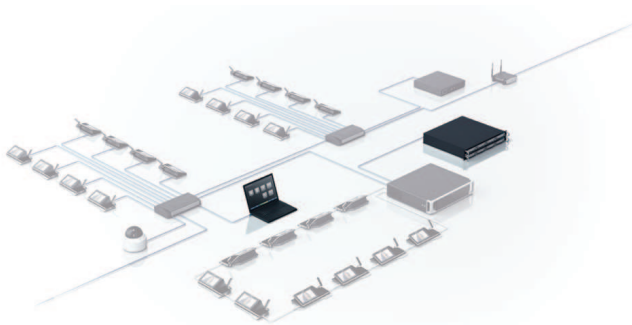

DCNM-LCC Licentie voor camerabesturing

DICENTIS

Met de softwaremodule DICENTIS Camera Control kunnen IP-camera's worden aangesloten op het DICENTIS Conferentiesysteem en het DICENTIS draadloze systeem. De softwaremodule selecteert de activering van vaste of vooraf ingestelde camera's, zodat de actieve spreker kan worden weergegeven tijdens een vergadering.

Functies

Wanneer de microfoon van een deelnemer wordt geactiveerd, wordt ook de camera die aan die positie is toegewezen, geactiveerd. Als geen enkele microfoon is geactiveerd, wordt automatisch een overzichtscamera geactiveerd. Het videobeeld wordt weergegeven op het touchscreen van het DICENTIS Multimedia-apparaat, maar kan ook worden weergegeven in de DICENTIS Vergadertoepassing of op grote schermen, samen met informatie over de huidige spreker.

- Bediening van de TvOne CORIOmatrix- en de Kramer MV-6-videoswitches;
- De inschakeling van HD-SDI-videoswitching, zodat HD-SDI-videosignalen automatisch kunnen worden gewisseld en met geringe vertraging kunnen worden weergegeven op een of meer grote beeldschermen. De volgende apparatuur wordt ook ondersteund voor het DICENTIS Conferentiesysteem:
 - TvOne C2-2355A in combinatie met TvOne S2-108HD.