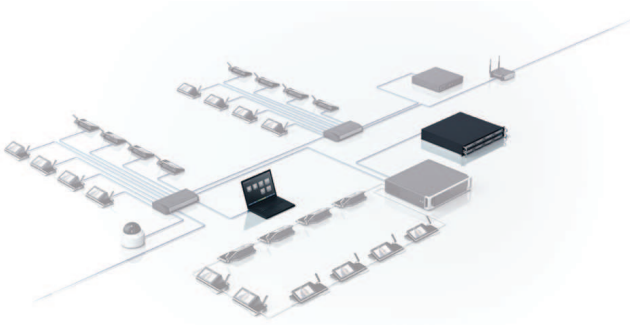

DCNM-LCC Kamera kontrolü lisansı

DICENTIS

DICENTIS Kamera Kontrolü yazılım modülü, IP kameraları ile DICENTIS Konferans Sistemi ve DICENTIS Kablosuz Sisteme bağlantıyı mümkün kılar. Toplantı sırasında o anda etkin olan konuşmacıyı göstermek için sabit veya önceden yerleştirilmiş kameraların devreye alınmasını seçer.

İşlevler

Bir katılımcının mikrofonu etkinleştirildiğinde, bu konuma atanmış kamera da etkinleştirilir. Mikrofonlardan hiçbirisi aktif değilken, bunların yerine bir genel kamera otomatik olarak aktif hale gelir. Video görüntüsü DICENTIS Multimedya cihazının dokunmatik ekranında görüntülenir, ancak DICENTIS Toplantı Uygulamasında veya geçerli konuşmacı bilgisiyle birlikte salon ekranlarında da görüntülenebilir. Onvif Profile-S uyumlu olan tüm kameralar otomatik olarak bulunduğu için yapılandırma kolaydır. DICENTIS Konferans Sistemi ve DICENTIS Kablosuz Sistemde, DICENTIS Kamera Kontrolü yazılım modülü şu özellikleri sunar:

- Onvif Profile-S uyumlu kameraların kullanıcı adı ve parolayla kontrolü.
- IP protokolü üzerinden Panasonic kamera desteği:
 - AW-HE40, AW-HE50, AW-HE60, AW-HE120, AW-HE130, AW-UE70.
- IP protokolü üzerinden Sony kamera desteği:
 - SRG-300SE ve SRG 360SHE.
- TvOne CORIOmatrix ve Kramer MV-6 video dönüştürücülerin kontrolü.
- HD-SDI video sinyallerinin otomatik olarak dönüştürülebilmesi ve bir veya daha fazla salon ekranında düşük gecikmeyle görüntülenebilmesi için HD-SDI video dönüştürmenin etkinleştirilmesi.