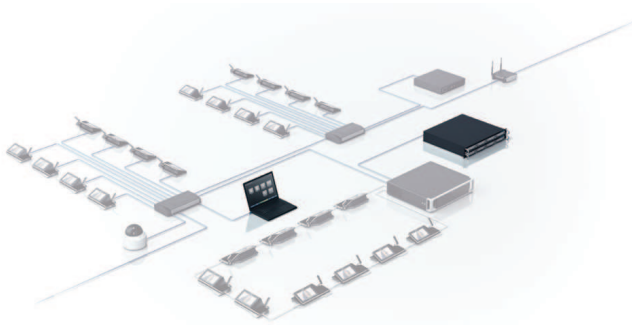

## DICENTIS

通过使用可选许可证，可以扩展DICENTIS讨论设备的功能。

席位表决许可证支持DICENTIS触摸屏型讨论设备、多媒体网络会议设备或DICENTIS无线扩展型设备的表决功能。许可证数量必须与需要表决功能的设备的数量保持一致。许可证在DICENTIS无线系统和DICENTIS会议系统中用作激活代码，且启用方式与其他激活代码相同。